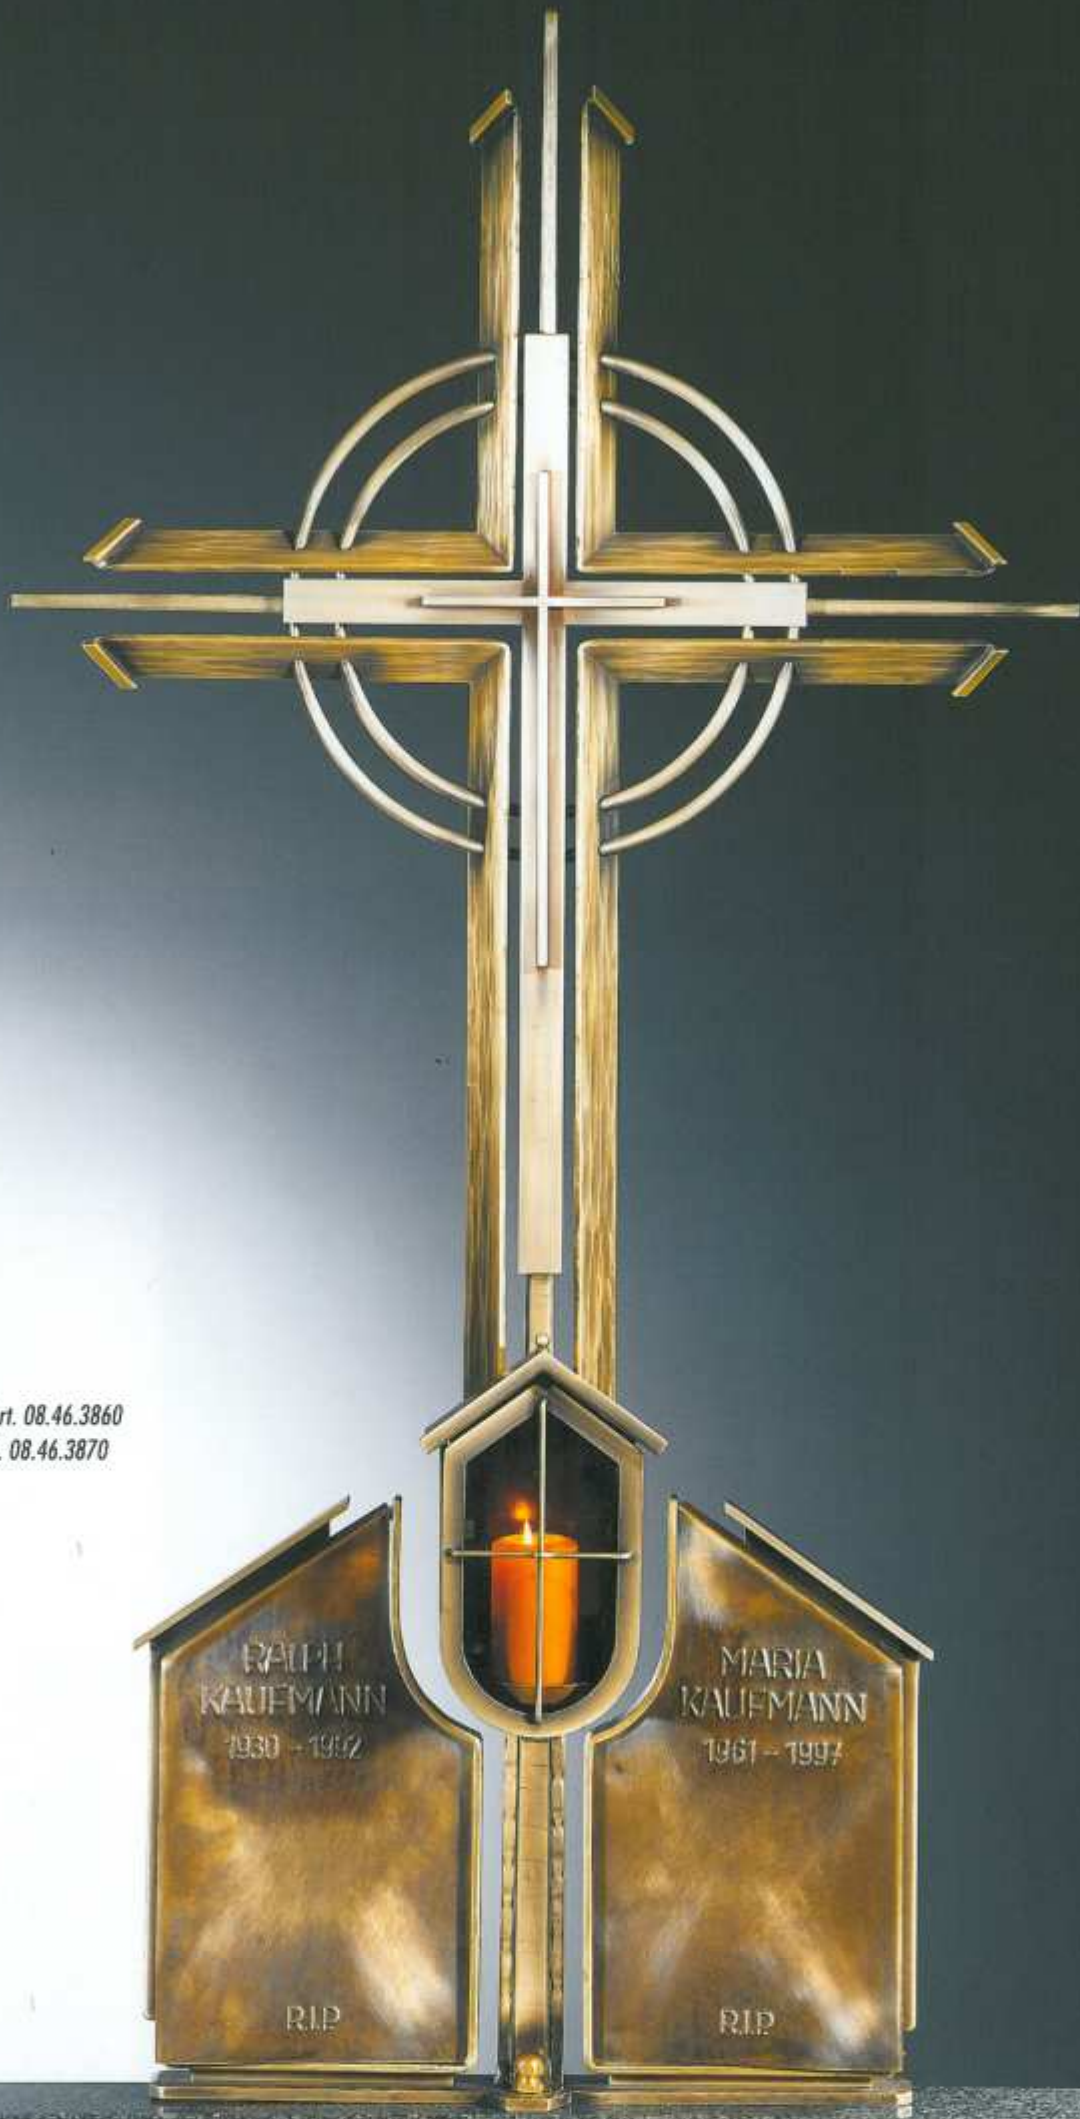

Grabkreuz

140 x 65 cm

Schmiedebronze

Art. 08.46.3780

Schmiedeeisen

Art. 08.46.3790

Grabkreuz

145 x 75 cm