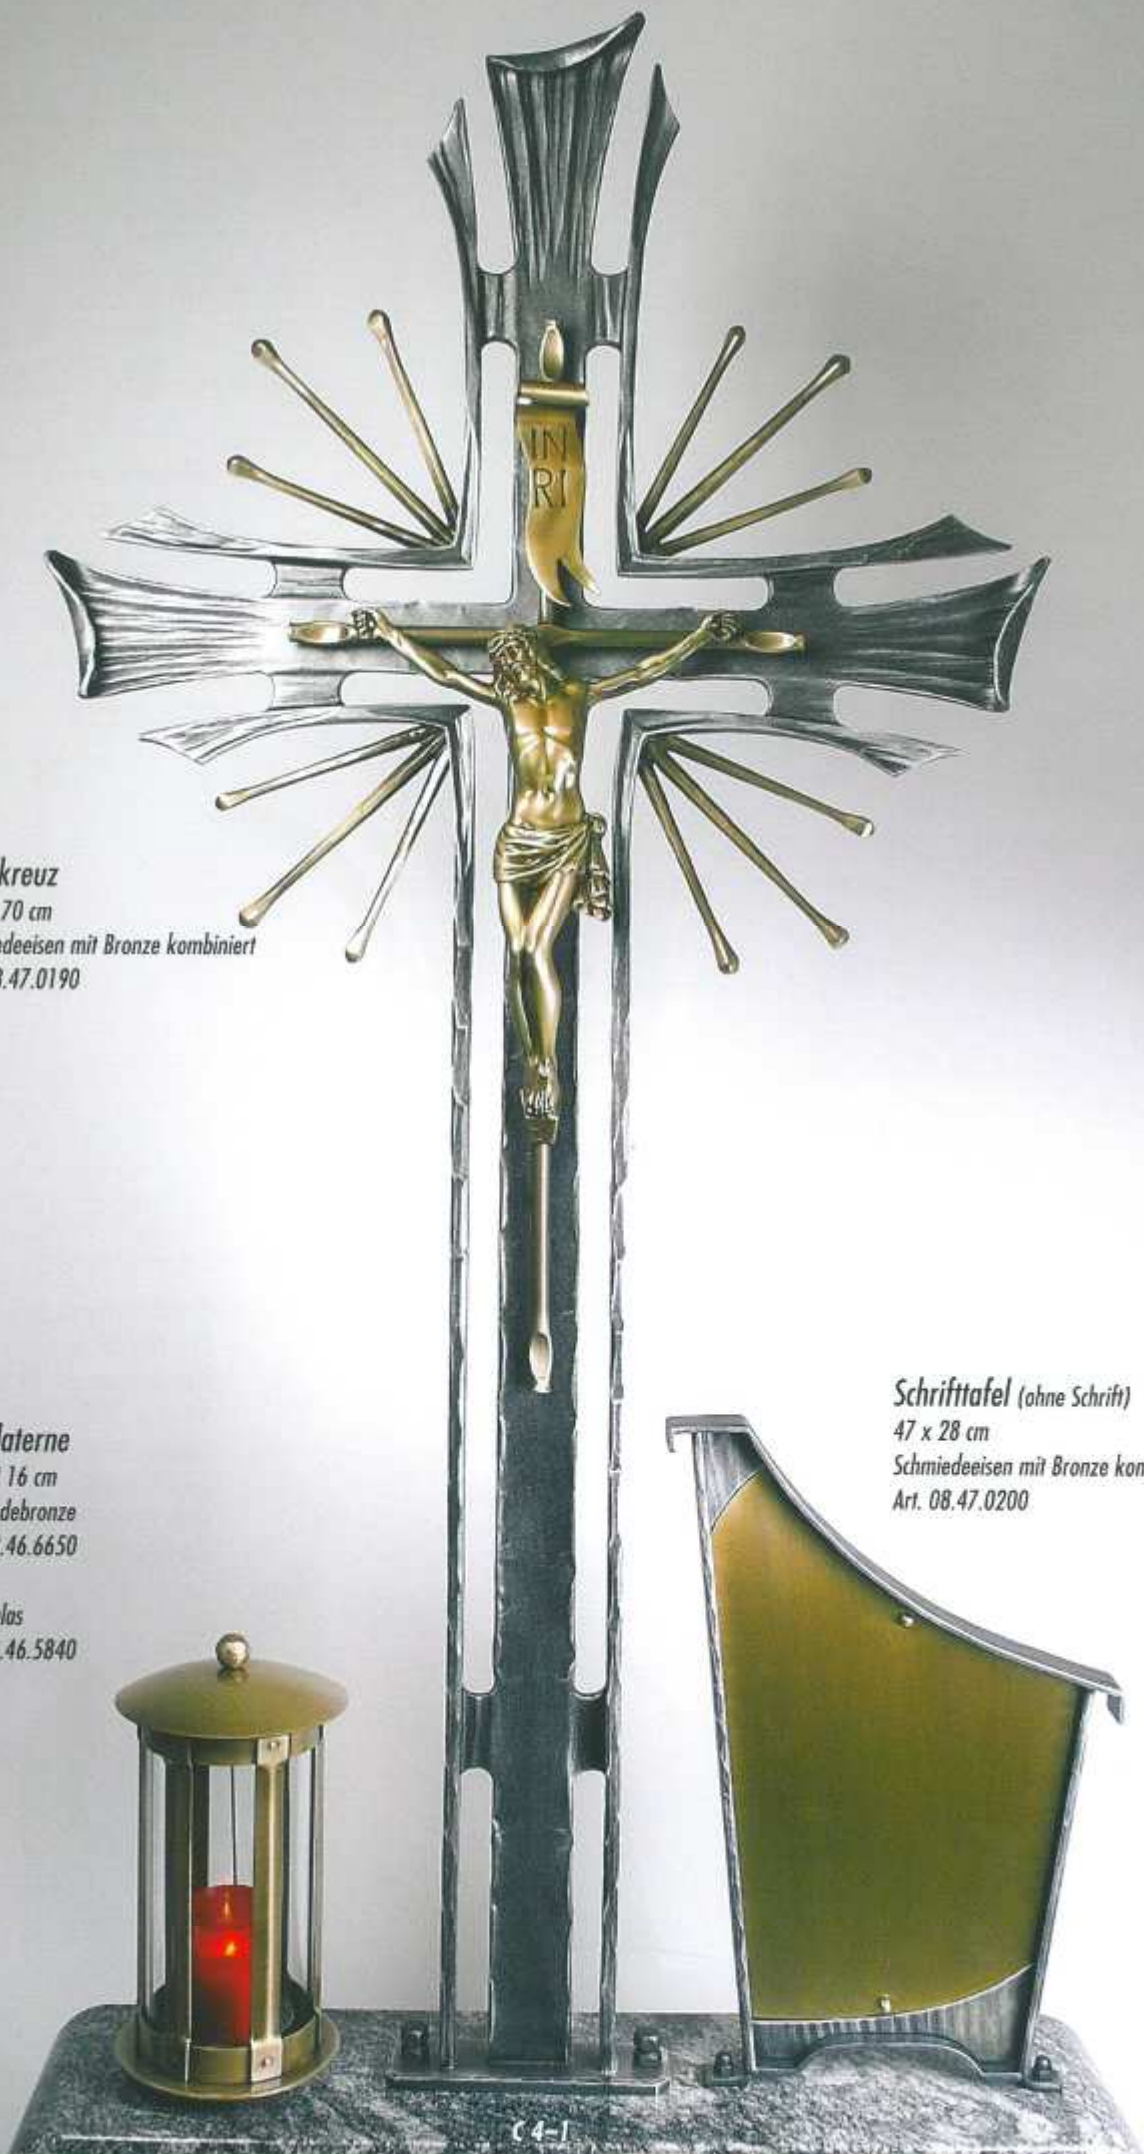

Grabkreuz

145 x 70 cm

Schmiedeeisen mit Bronze kombiniert

Art. 08.47.0190

Grablaterne

33 x Ø 16 cm

Schmiedebronze

Art. 08.46.6650

Ersatzglas

Art. 08.46.5840

Schrifttafel (ohne Schrift)

47 x 28 cm

Schmiedeeisen mit Bronze kombiniert

Art. 08.47.0200