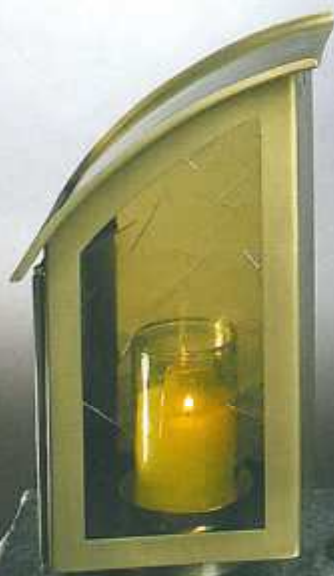

Grablaterne

33,5 x 17,5 x 16 cm

Schmiedebronze Art. 08.46.8220

Schmiedeeisen Art. 08.46.8230

Grabkreuz

130 x 53 cm

Schmiedebronze Art. 08.46.8180

Schmiedeeisen Art. 08.46.8190

Schrifttafel (ohne Schrift)

43 x 26 cm

Schmiedebronze Art. 08.46.8200

Schmiedeeisen Art. 08.46.8210