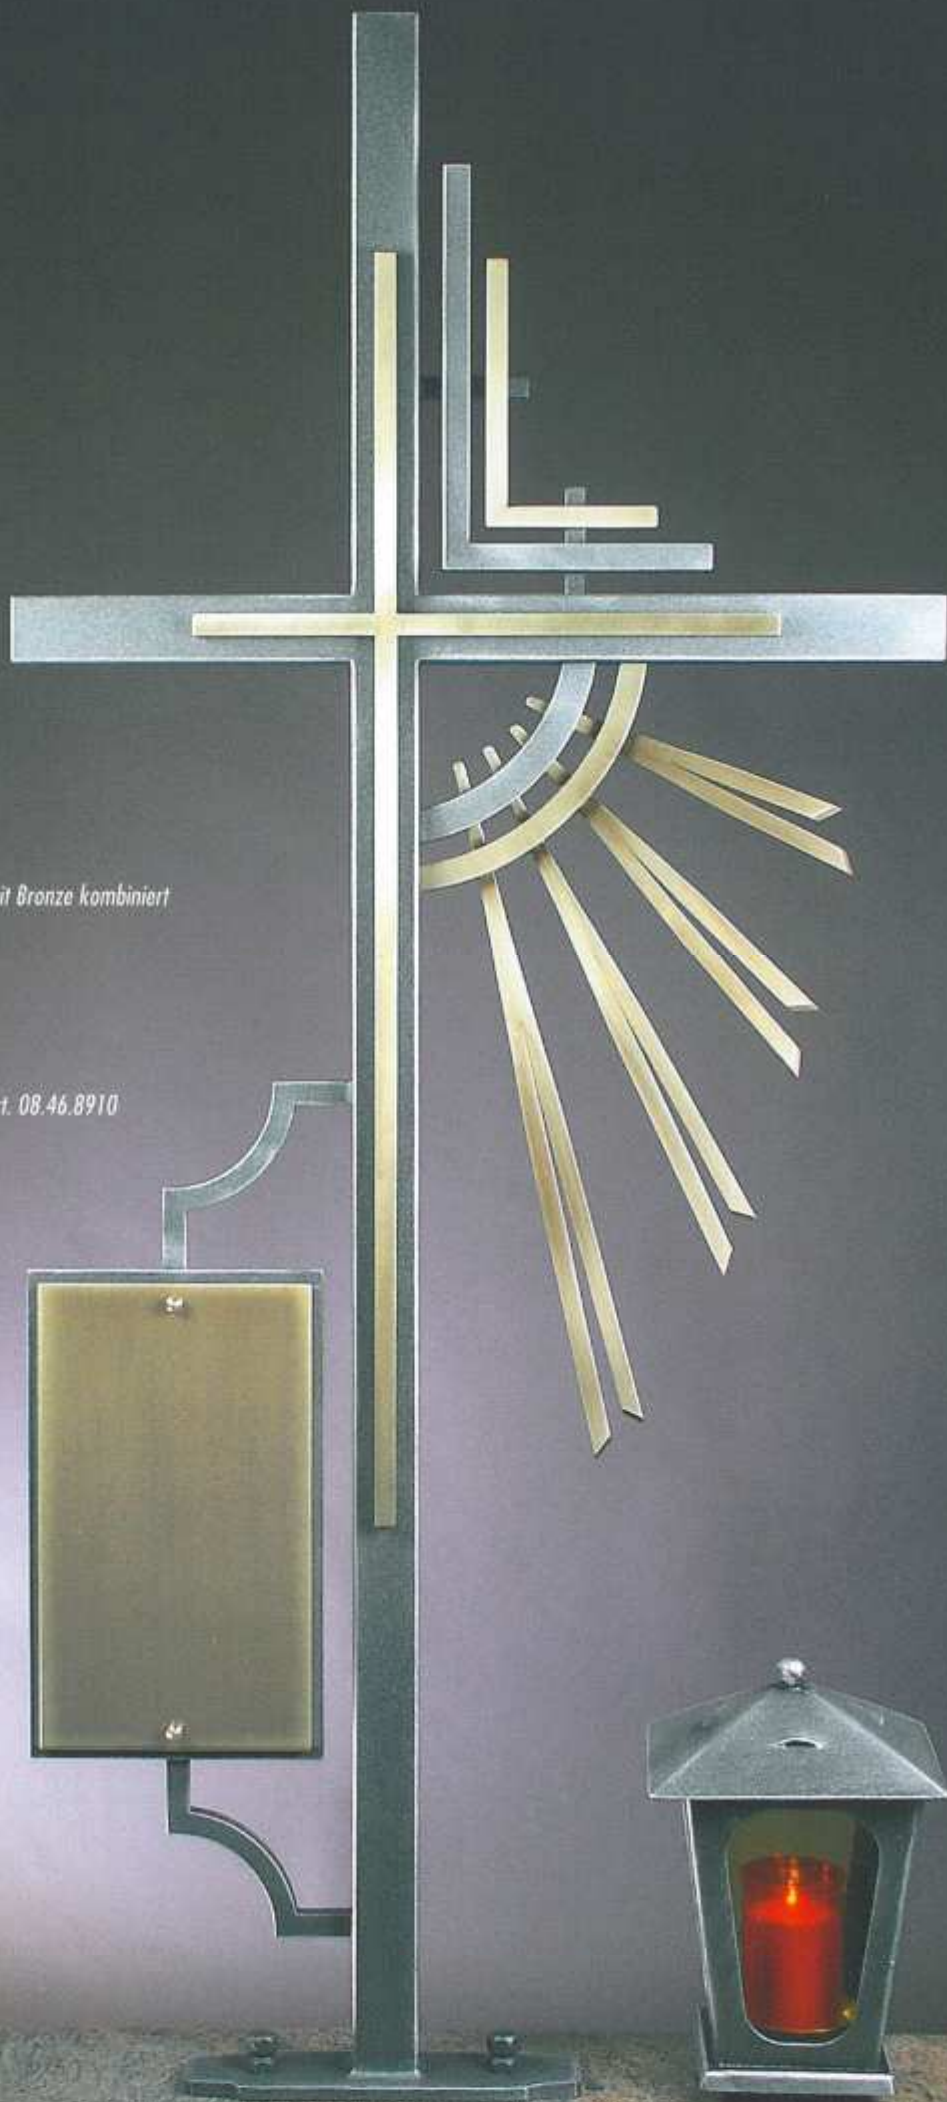

Grabkreuz

126 x 56 cm

Schmiedeeisen mit Bronze kombiniert

Art. 08.46.8070

Grablaterne

26 x 18 x 18 cm

Schmiedeeisen Art. 08.46.8910