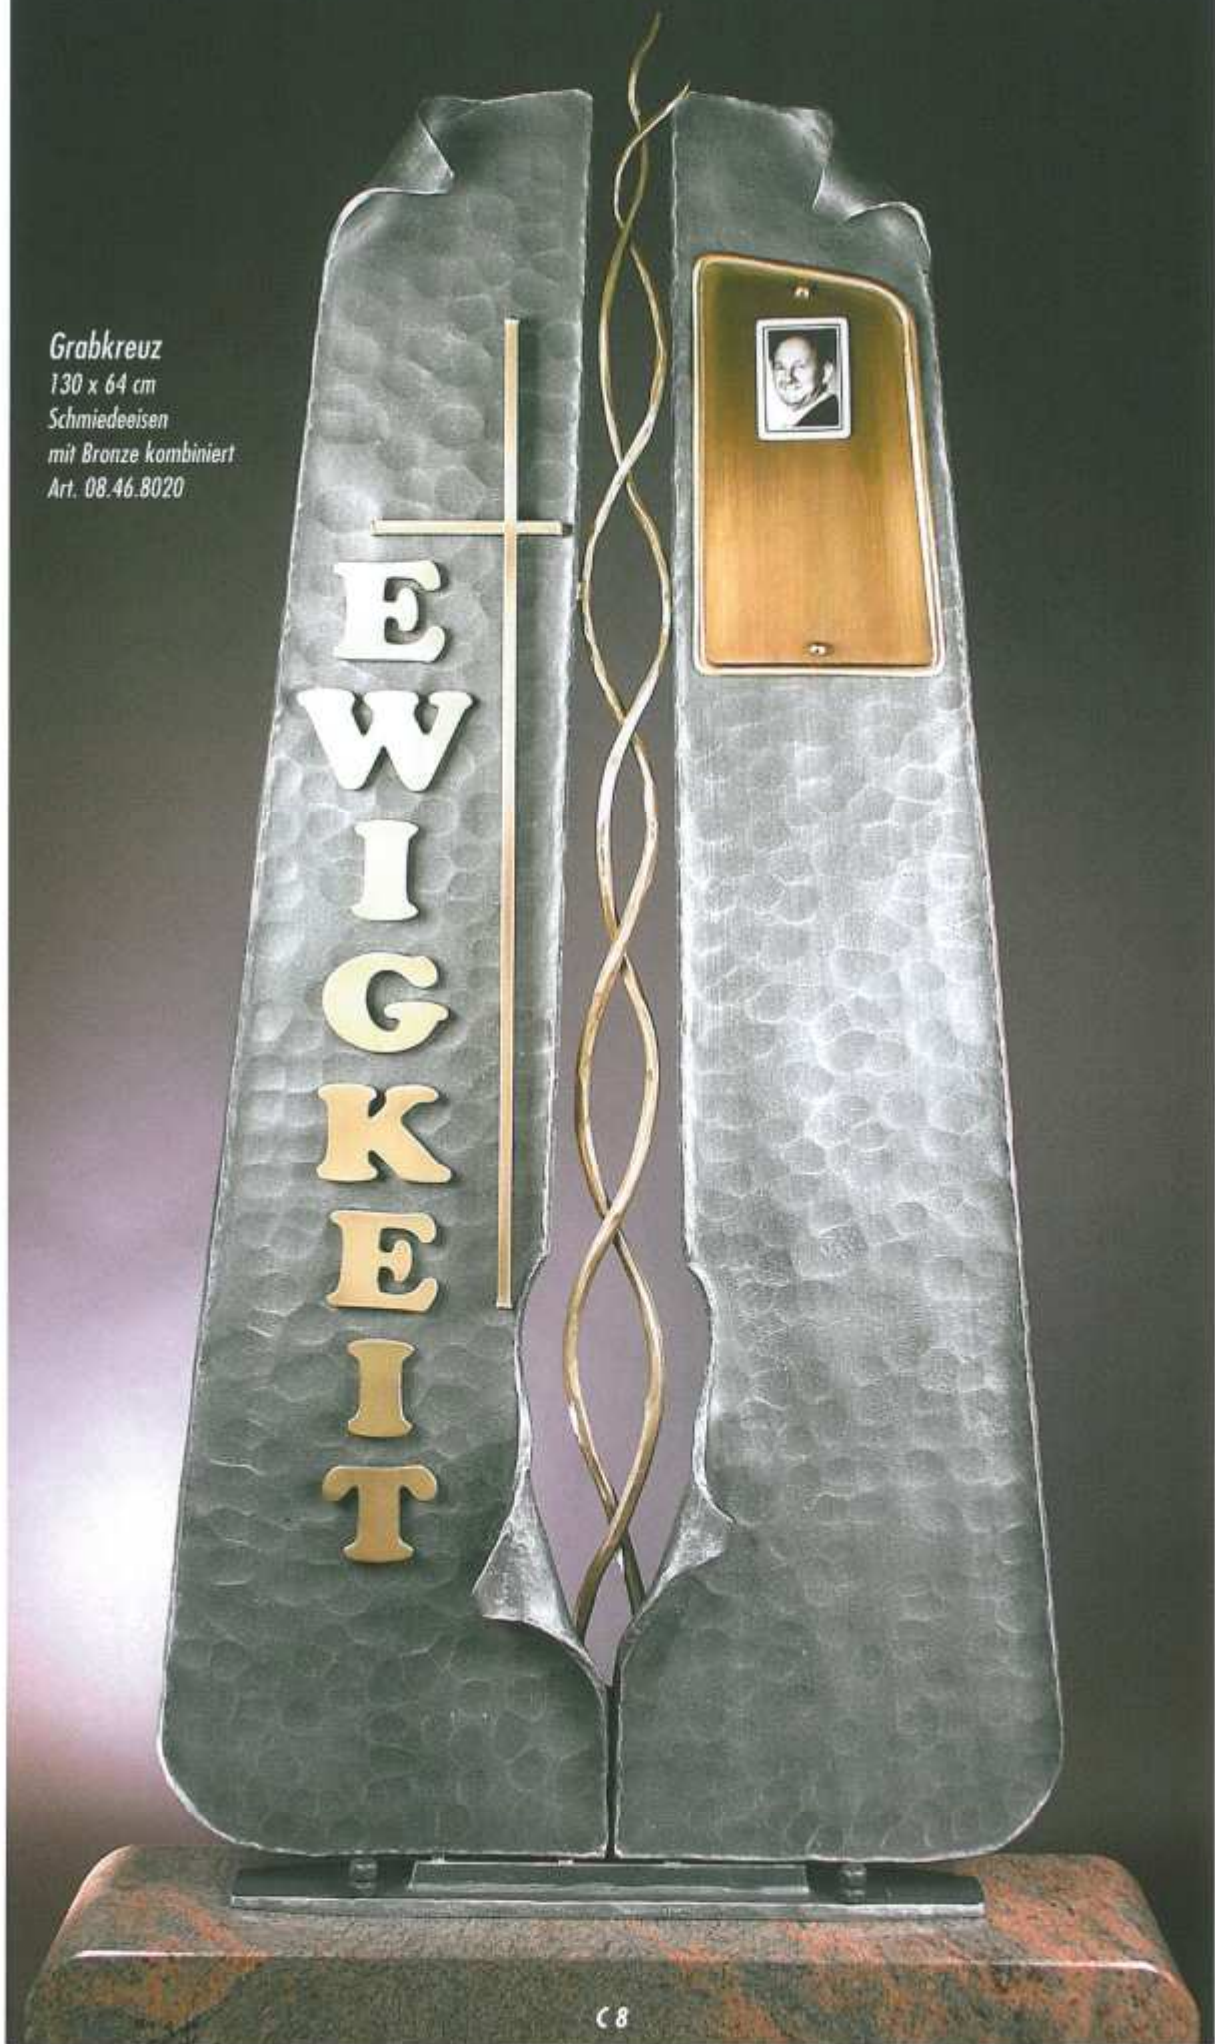

Grabkreuz
130 x 64 cm
Schmiedeeisen
mit Bronze kombiniert
Art. 08.46.8020