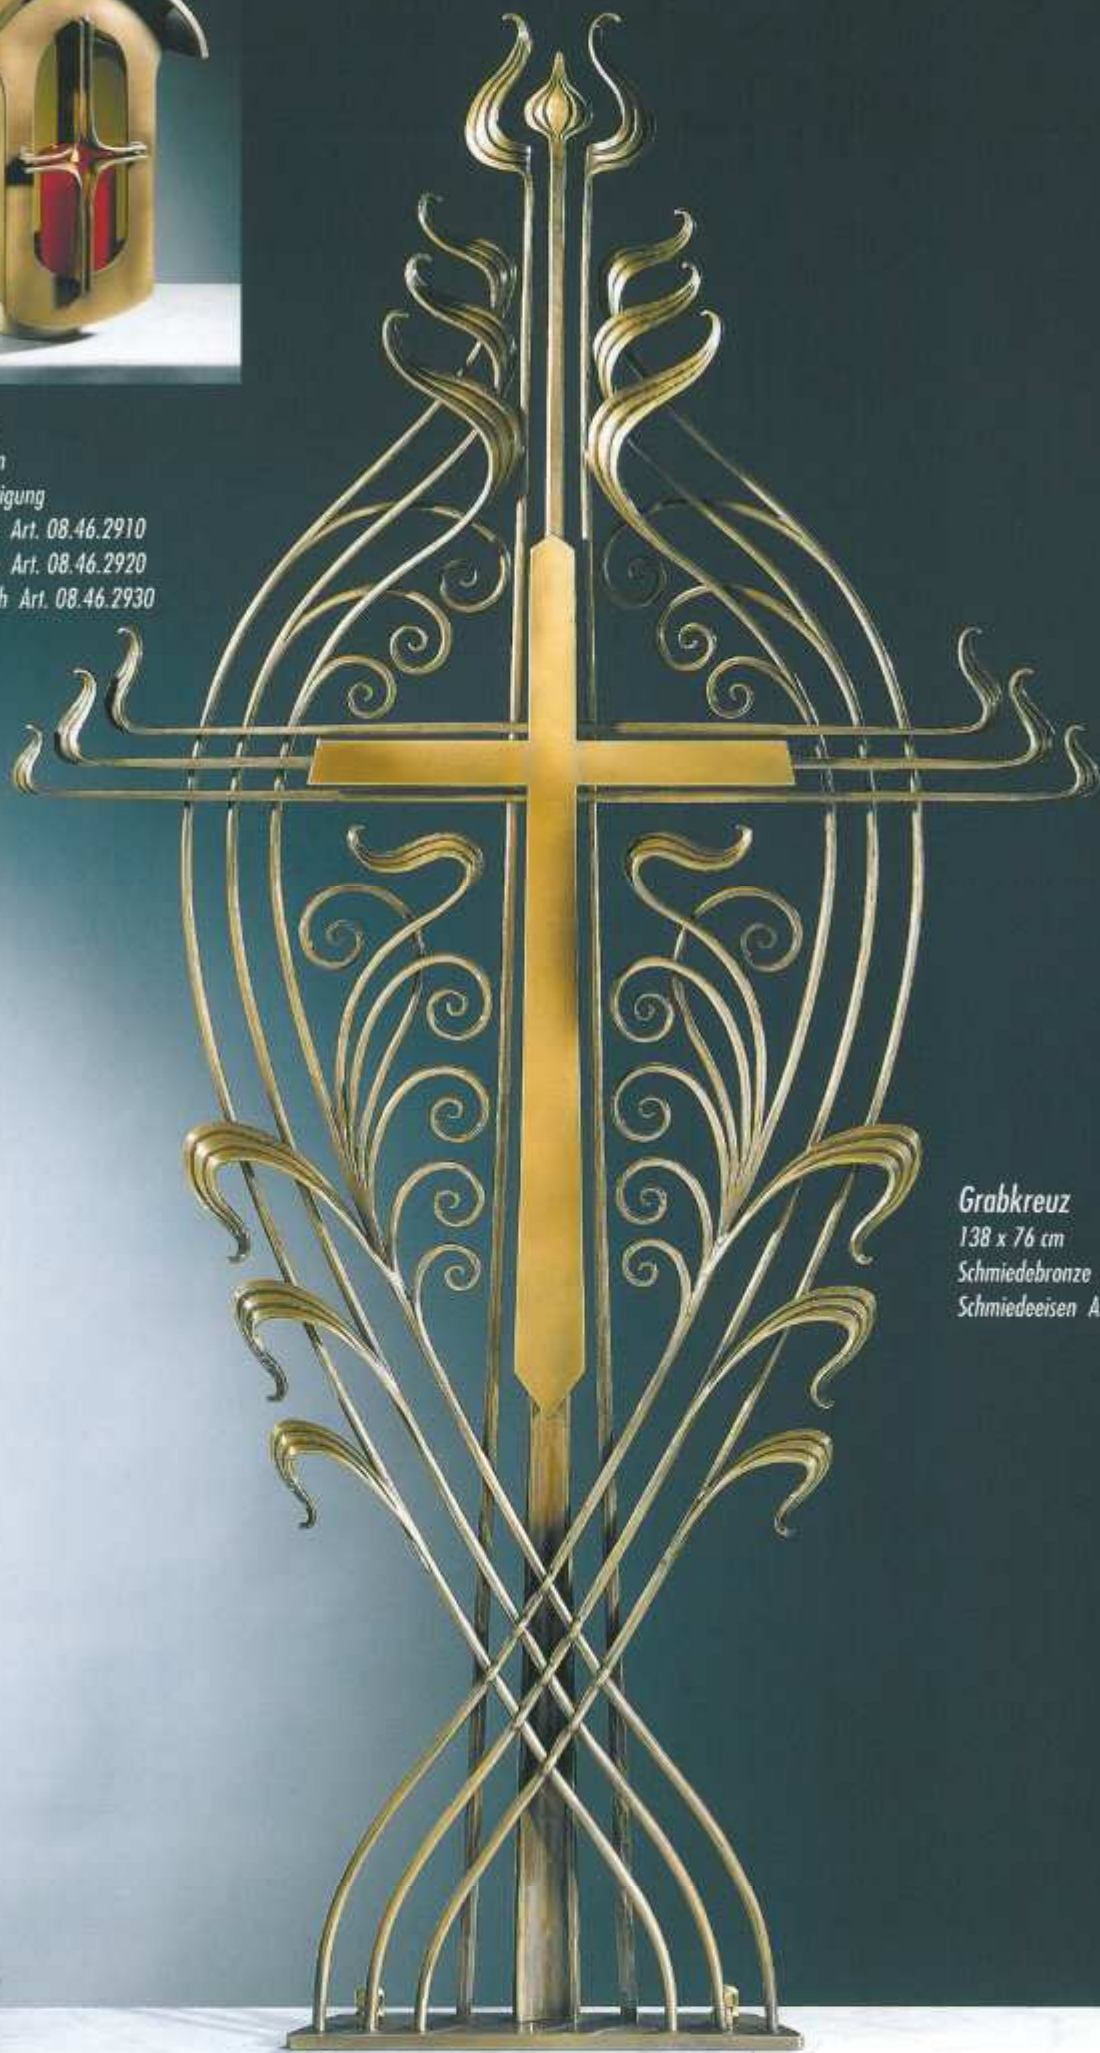

Schmiedeeisen Art. 08.46.2450

Grablaterne

29 x 19 x 16 cm

mit Sockelbefestigung

Schmiedebronze Art. 08.46.2910

Ersatzglas vorne Art. 08.46.2920

Ersatzglas seitlich Art. 08.46.2930

Grabkreuz

138 x 76 cm

Schmiedebronze Art. 08.46.2870

Schmiedeeisen Art. 08.46.2880

Grabkreuz

138 x 76 cm

Schmiedebronze Art. 08.46.2890

Schmiedeeisen Art. 08.46.2900

Grabkreuz