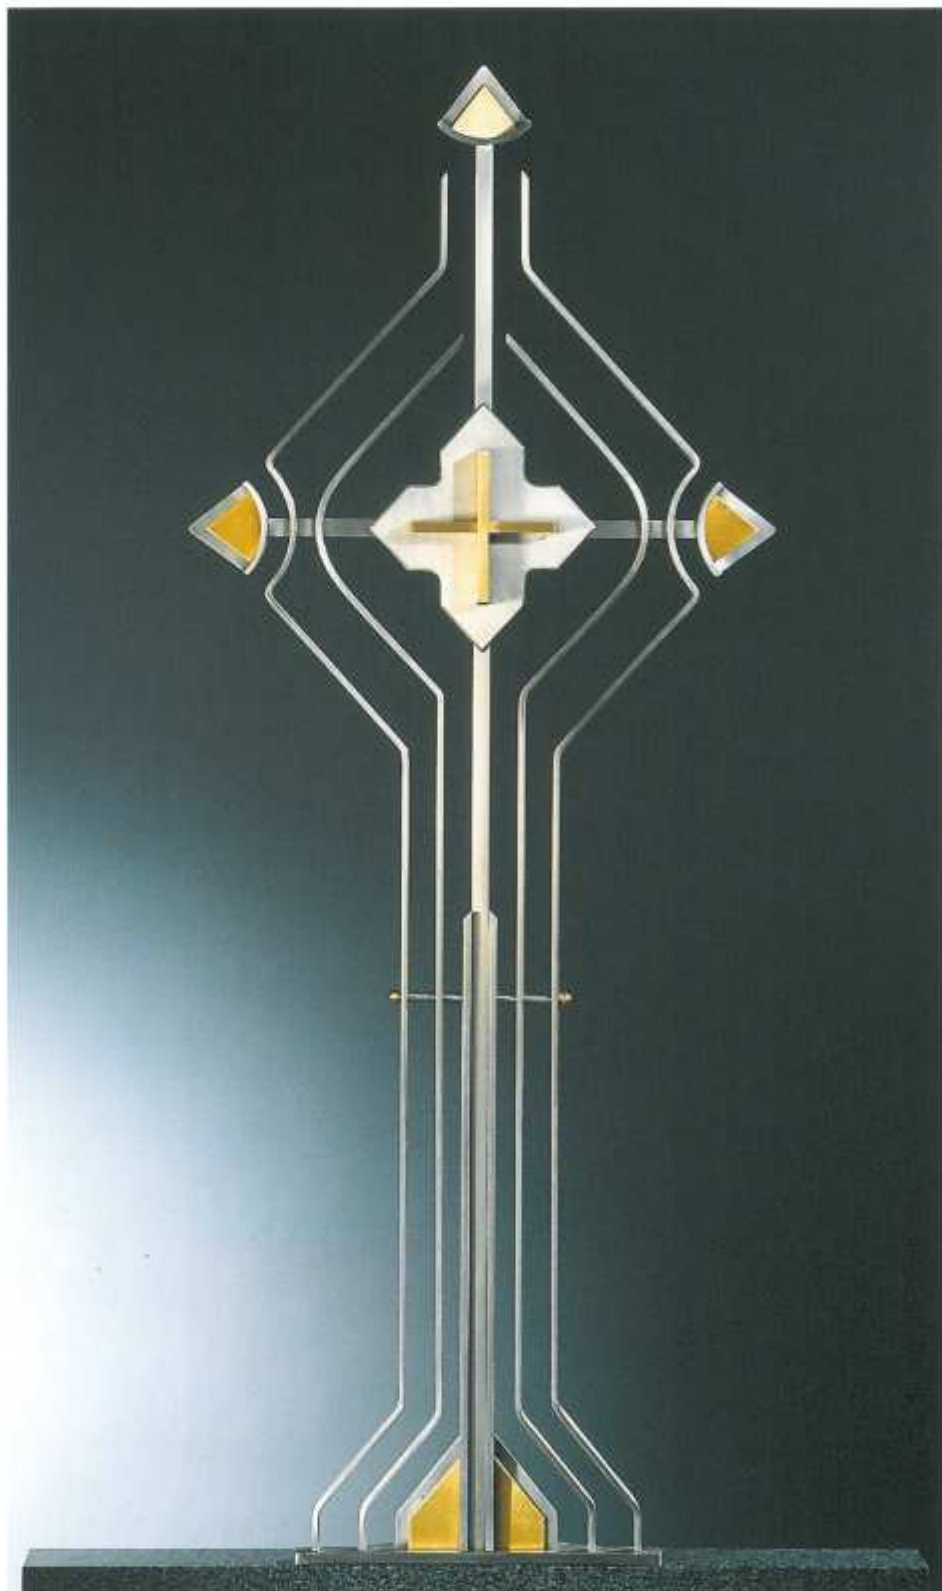

Bei allen Edelstahl-Grabkreuzen

wird ein EDELSTAHL-PFLEGESET

mitgeliefert.

Grabkreuz

135 x 53 cm

Edelstahl mit Messingverzierungen

Art. 08.46.1000

Grablaterne