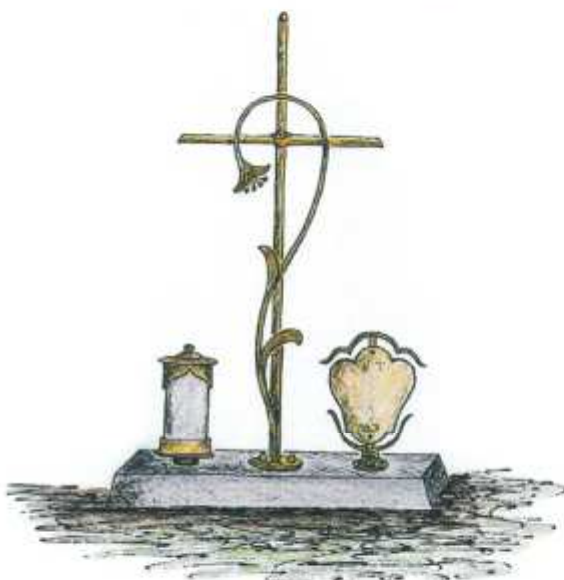

Grabkreuz

130 x 60 cm

Schmiedebronze Art. 08.46.6190

Bronze-Tafel Art. 08.46.6200

Bronze-Laterne Art. 08.46.5830

Grabkreuz

135 x 65 cm

Schmiedebronze Art. 08.46.6520