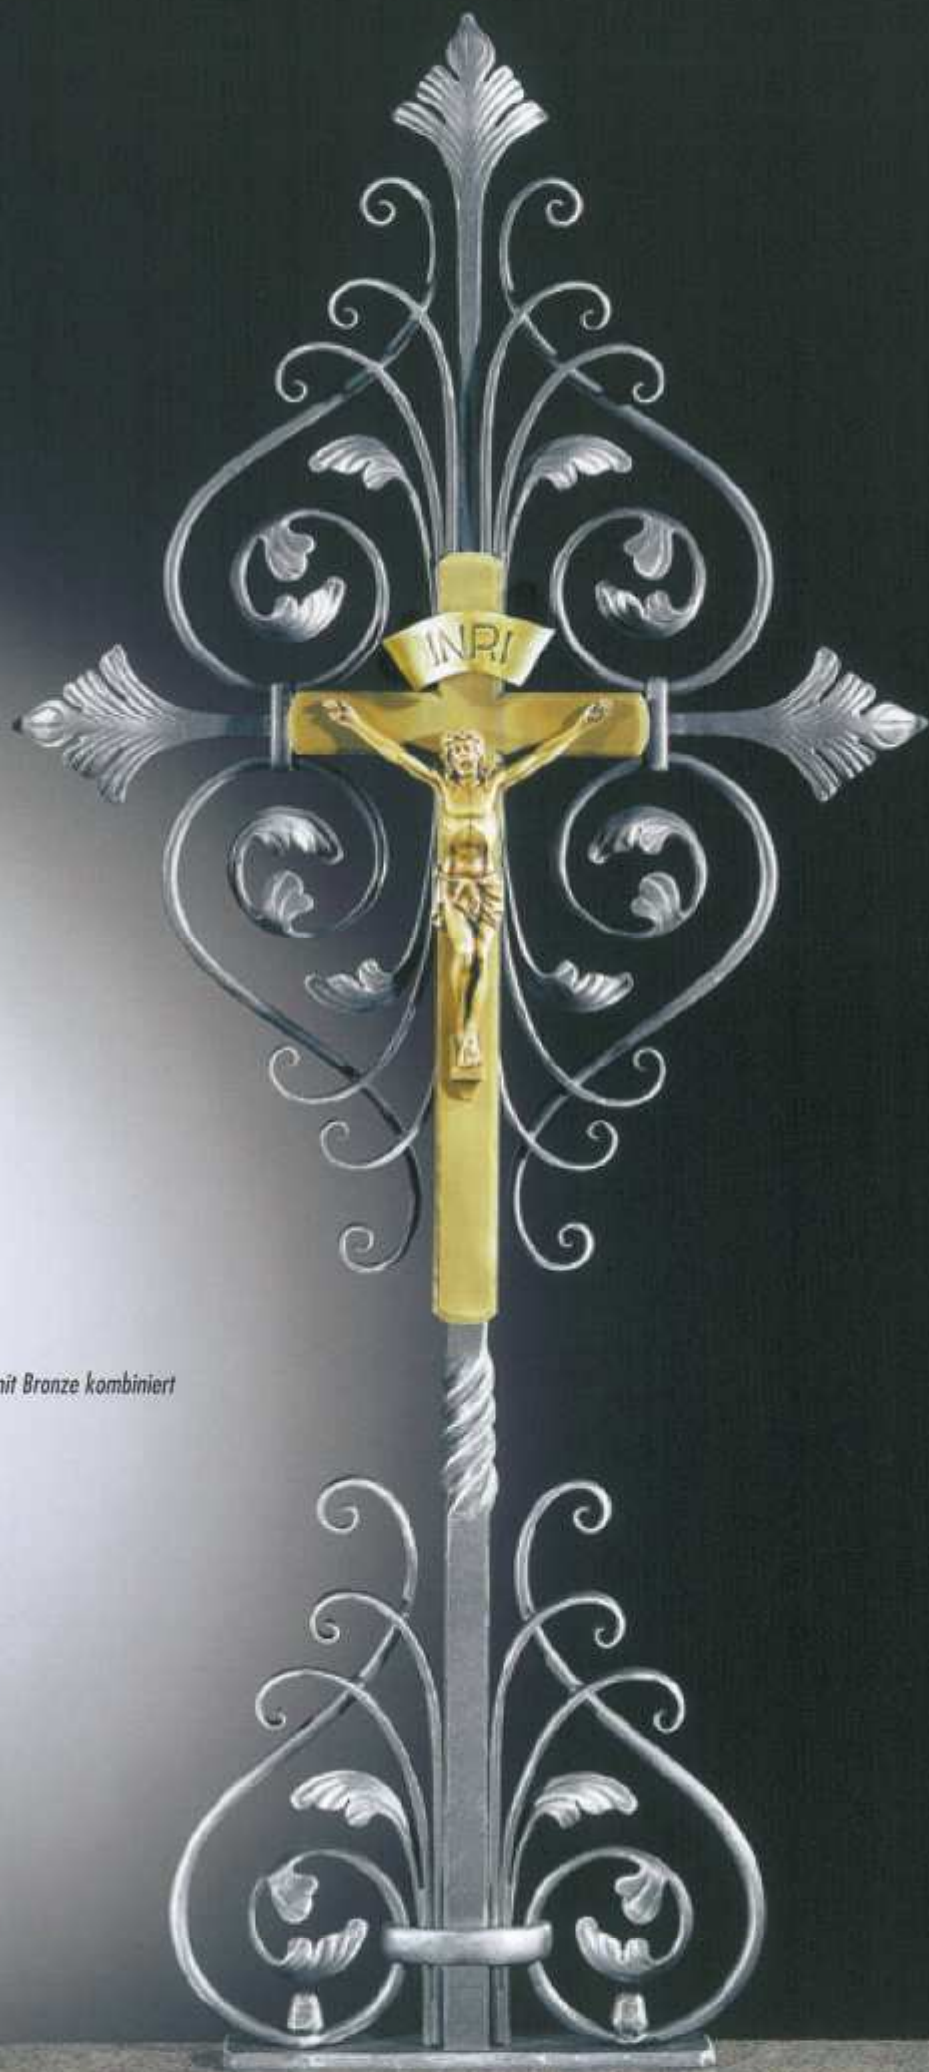

Grabkreuz
 136 x 73 cm
 Schmiedebronze Art. 08.46.0420
 Schmiedeeisen Art. 08.46.0430

Grabkreuz

138 x 74 cm

Schmiedebronze Art. 08.46.0400

Schmiedeeisen Art. 08.46.0410

Grabkreuz

136 x 62 cm

Schmiedeeisen mit Bronze kombiniert