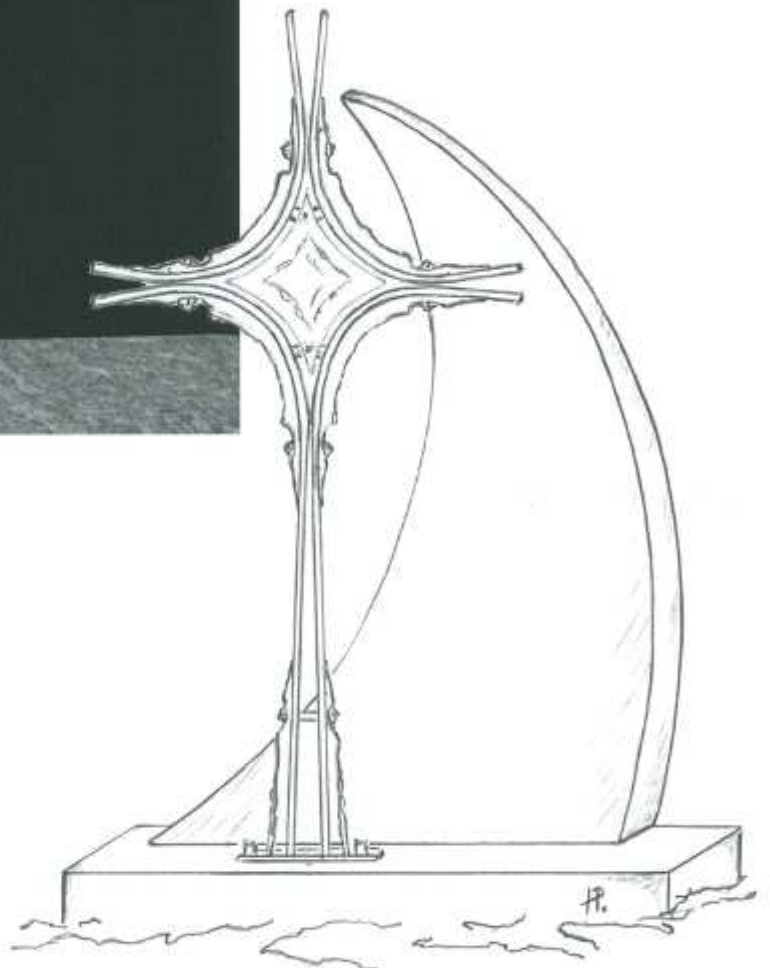

Grabkreuz

Edelstahl u. Bronze kombiniert mit Glas

140 x 70 cm

Art. 08.47.1830

Edelstahl u. Bronze kombiniert mit Glas

100 x 50 cm

Art. 08.47.1835

Ersatzglas grün

Art. 08.47.1840

Ersatzglas blau

Art. 08.47.1845