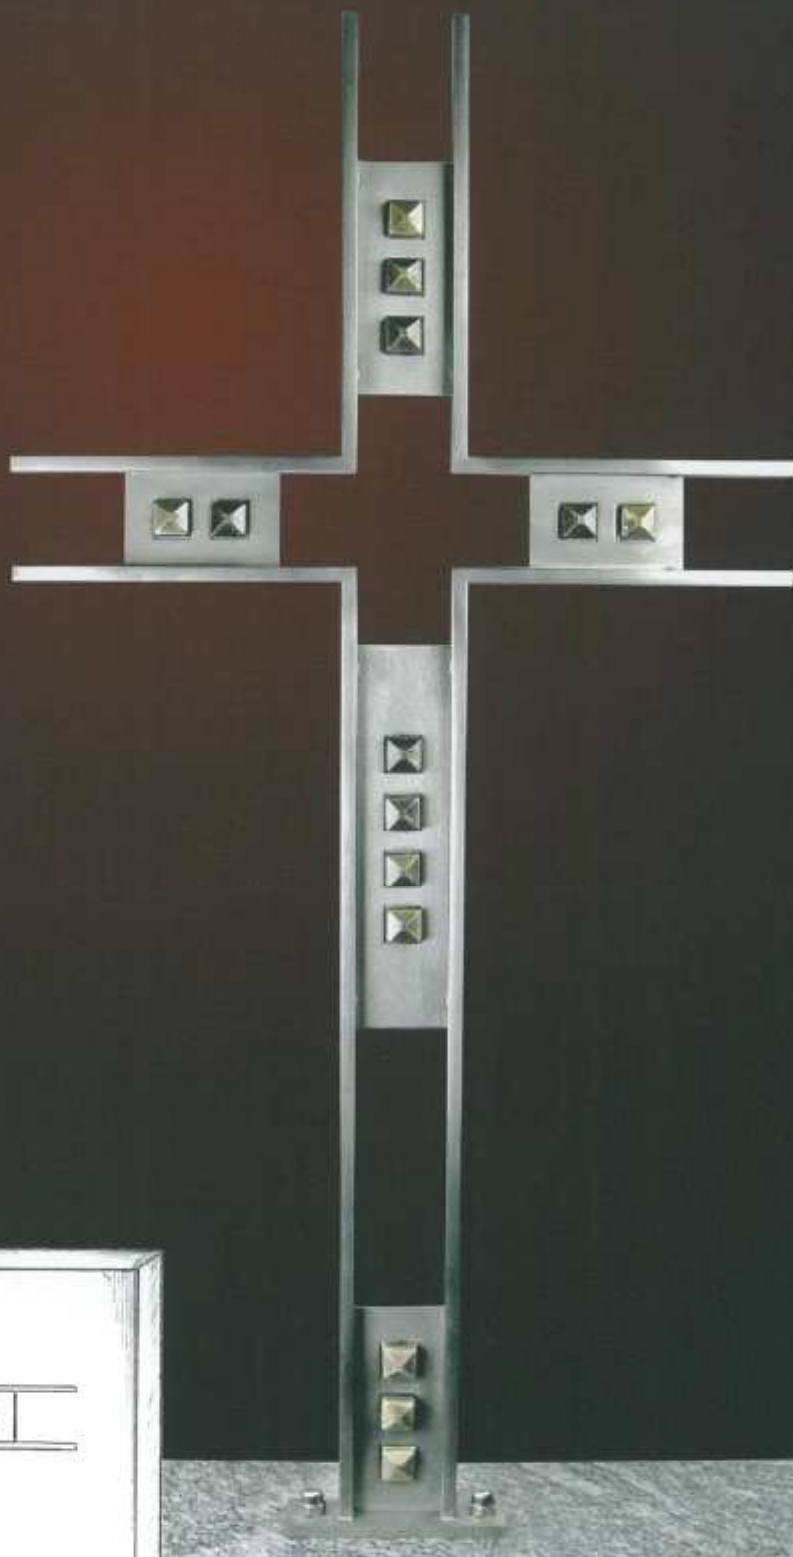

Edelstahl u. Bronze kombiniert

100 x 50 cm

Art. 08.47.1855

Grabkreuz

Edelstahl u. Bronze kombiniert

140 x 70 cm

Art. 08.47.1860

Edelstahl u. Bronze kombiniert