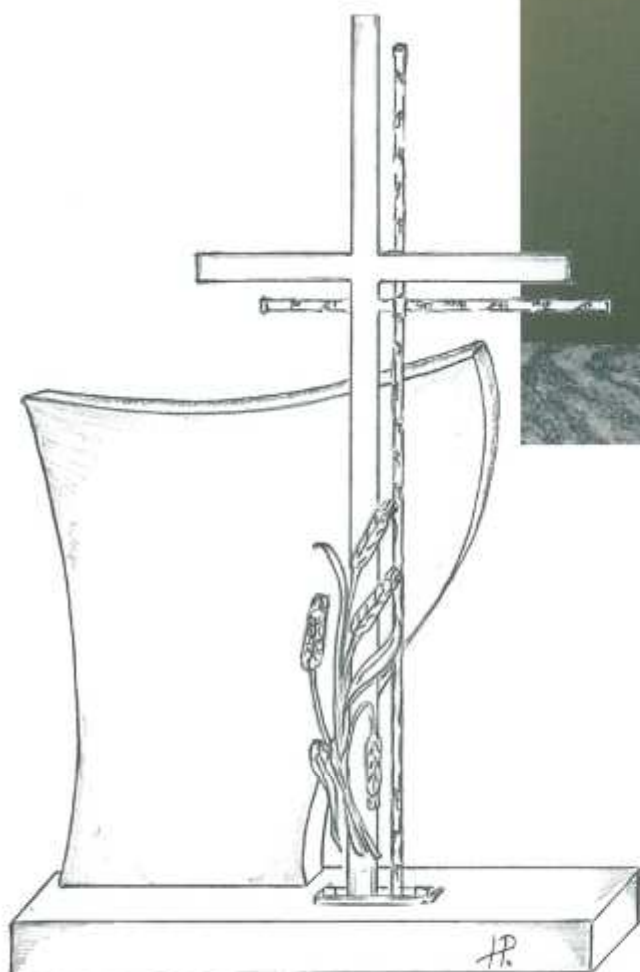

Grabkreuz

Schmiedeeisen u. Bronze kombiniert

140 x 70 cm

Art. 08.47.1780

Schmiedeeisen u. Bronze kombiniert

100 x 50 cm

Art. 08.47.1785