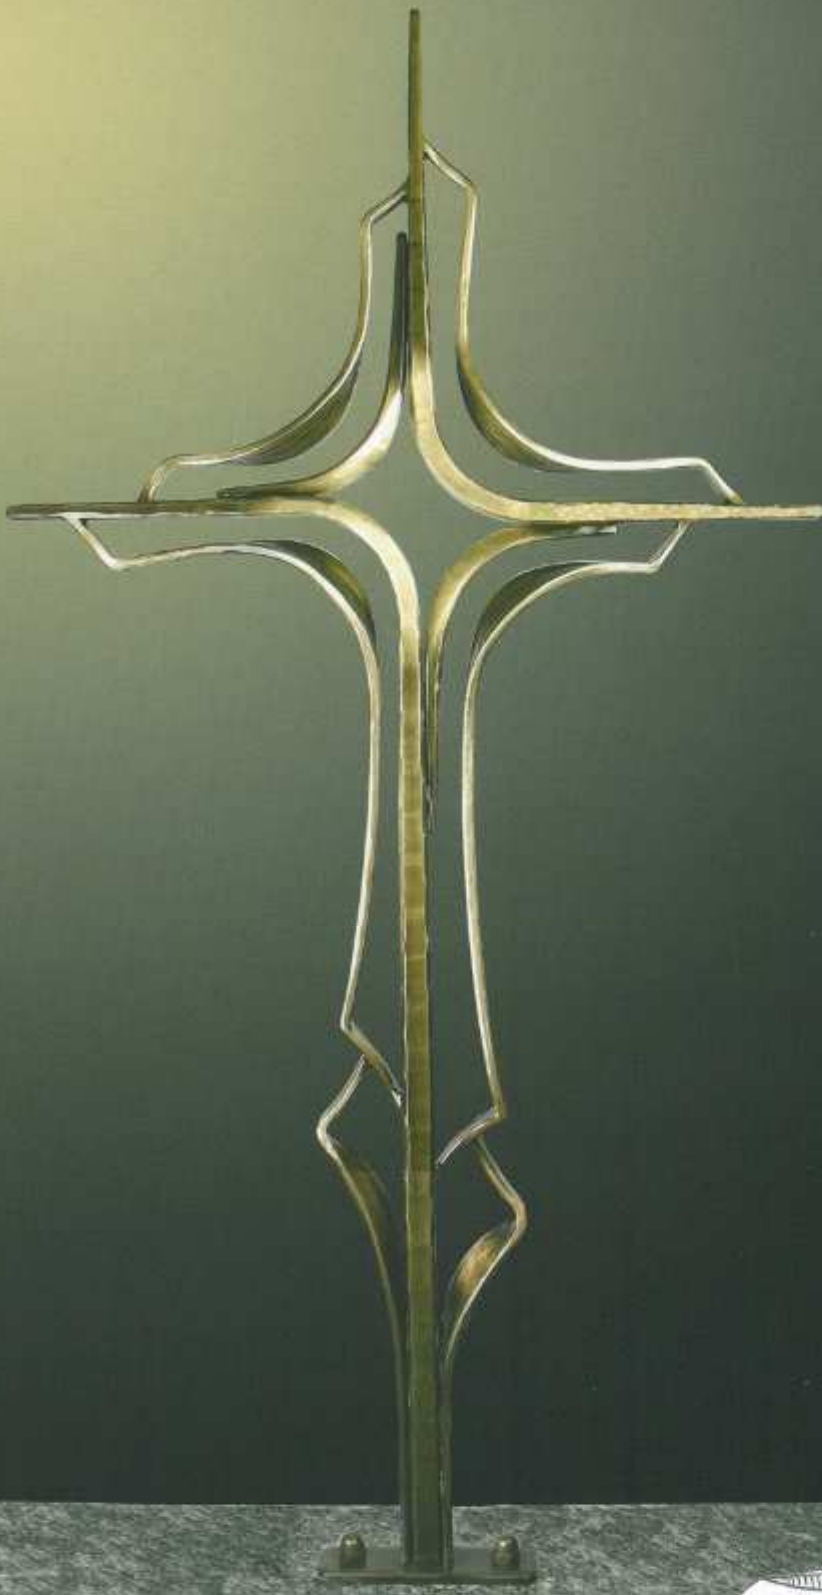

Grabkreuz

Bronze

140 x 70 cm

Art. 08.47.1700

Bronze

100 x 50 cm

Art. 08.47.1705

Schmiedeeisen

140 x 70 cm

Art. 08.47.1710

Schmiedeeisen

100 x 50 cm

Art. 08.47.1715