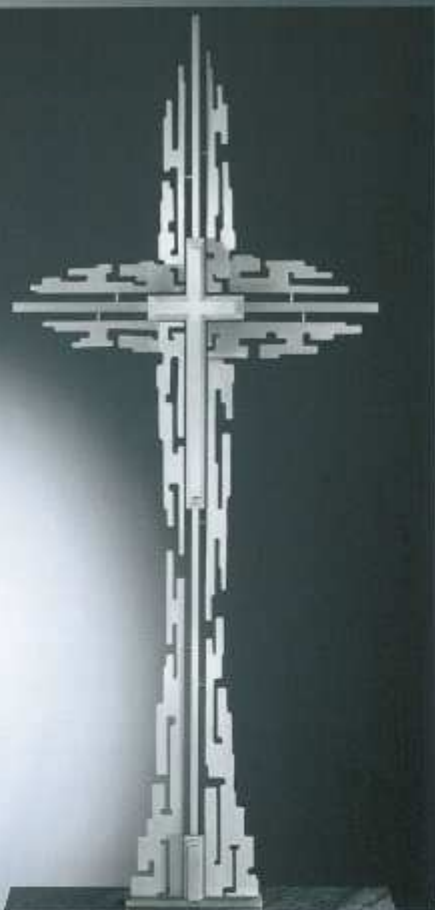

Grabkreuz
140 x 64 cm
Edelstahl Art. 08.46.4480

Grabkreuz
140 x 64 cm
Edelstahl Art. 08.46.4470

Grabkreuz
140 x 75 cm
Edelstahl Art. 08.46.4500

Grabkreuz
140 x 75 cm
Edelstahl Art. 08.46.4490

Grabkreuz
126 x 44 cm
Edelstahl Art. 08.46.9570