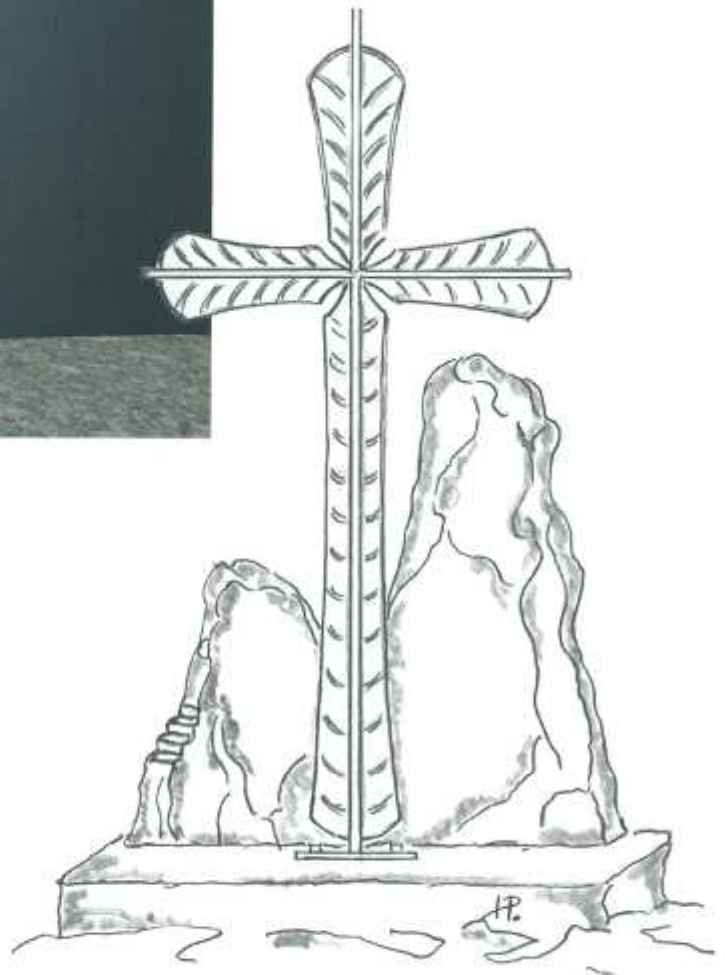

Edelstahl u. Bronze kombiniert

140 x 70 cm

Art. 08.47.1740

Edelstahl u. Bronze kombiniert

100 x 50 cm

Art. 08.47.1745

Grabkreuz

Bronze
140 x 70 cm
Art. 08.47.1750