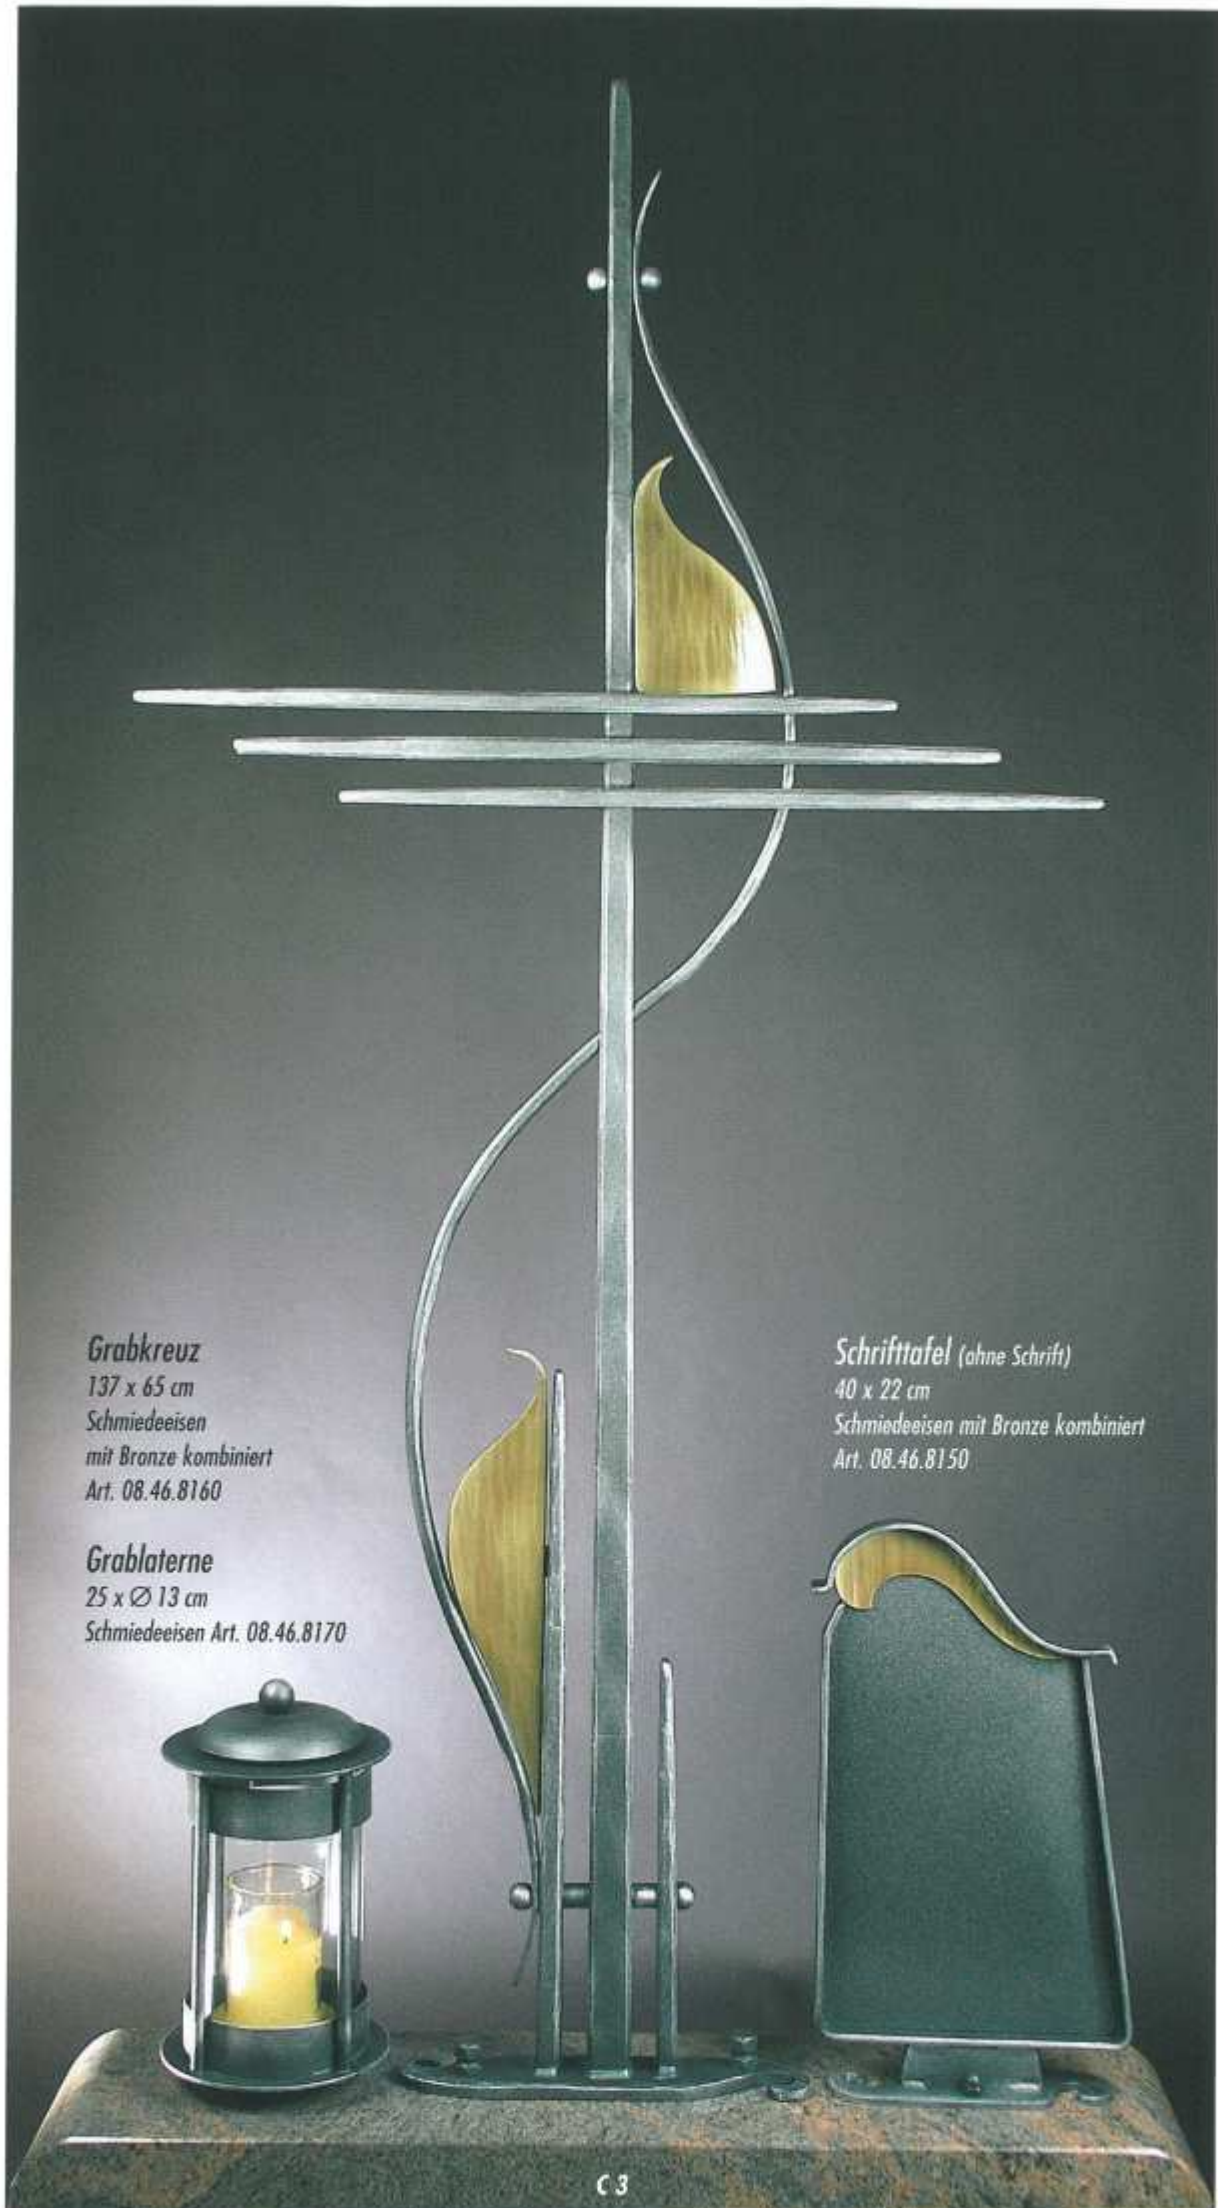

Grabkreuz
137 x 65 cm
Schmiedeeisen
mit Bronze kombiniert
Art. 08.46.8160

Grablaterne
25 x Ø 13 cm
Schmiedeeisen Art. 08.46.8170

Schrifttafel (ohne Schrift)
40 x 22 cm
Schmiedeeisen mit Bronze kombiniert
Art. 08.46.8150