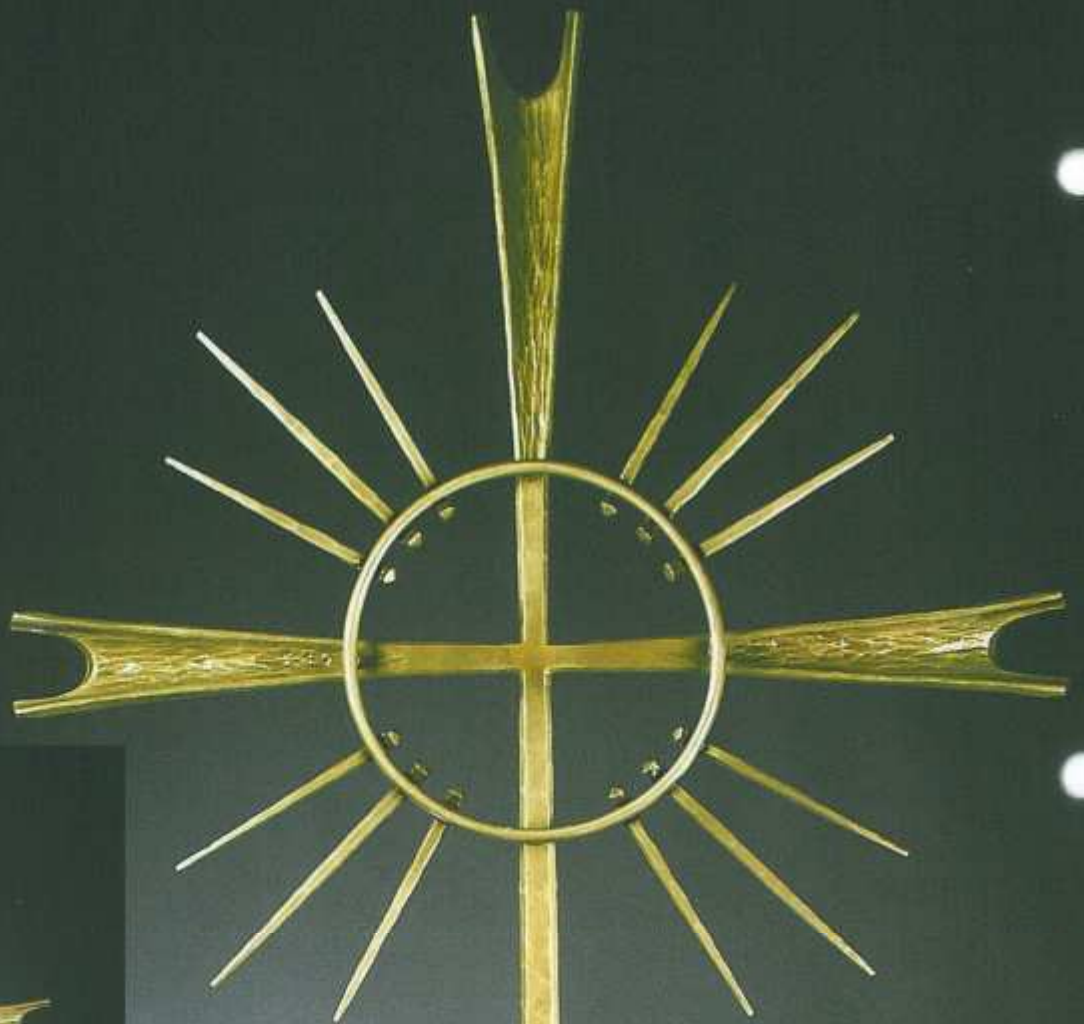

Weihwasserschale
10 x 13 x 13 cm
Schmiedebronze Art. 08.47.0170
Glaseinsatz Art. 08.46.0310

Grabkreuz
140 x 66 cm
Schmiedebronze
Art. 08.47.0180

Grabkreuz
150 x 70 cm
Schmiedebronze
Art. 08.46.6980

Schmiedeeisen-Kreuz
mit Bronze
kombiniert
Art. 08.46.6830

Grabkreuz
140 x 70 cm
Schmiedebronze Art. 08.46.6960
Schmiedeeisen Art. 08.46.6970

Grabkreuz

140 x 70 cm

Schmiedebronze Art. 08.46.6910

Schrifttafel (ohne Schrift)

25 x 33 cm

Schmiedebronze Art. 08.46.7730

Grablaterne