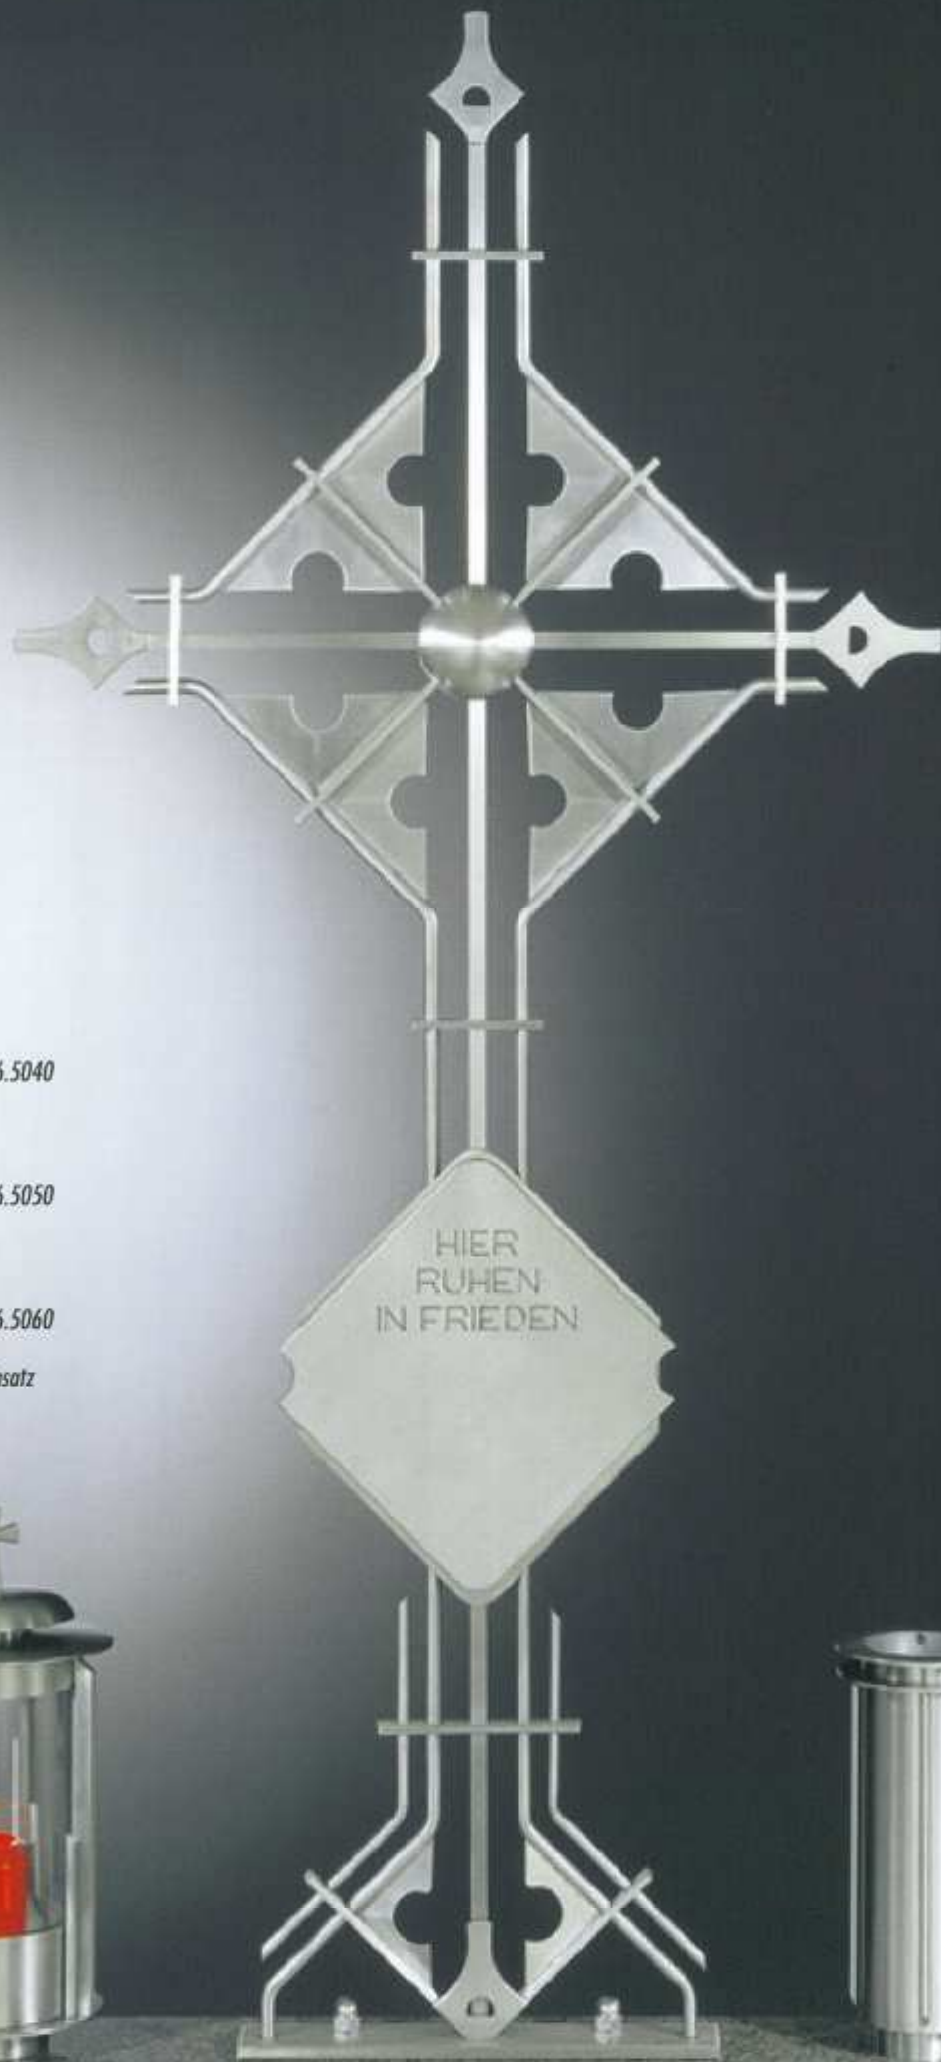

Grablaterne
 37 x Ø 16 cm
 Edelstahl
 Art. 08.46.6180

Grabkreuz

142 x 74 cm

Edelstahl mit Messingverzierungen

mit Messingschrifttafel Art. 08.46.1010

ohne Messingschrifttafel Art. 08.46.1020

Grabkreuz

140 x 64 cm