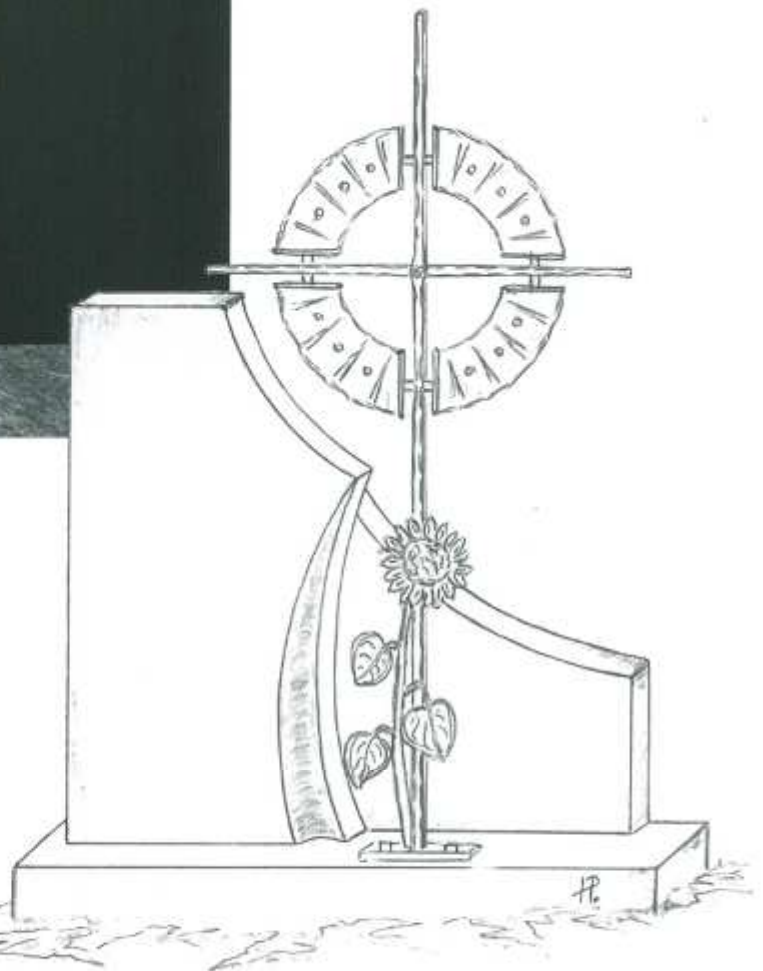

Grabkreuz

Schmiedeeisen u. Bronze kombiniert

143 x 66 cm

Art. 08.47.1770

Schmiedeeisen u. Bronze kombiniert

110 x 51 cm

Art. 08.47.1775