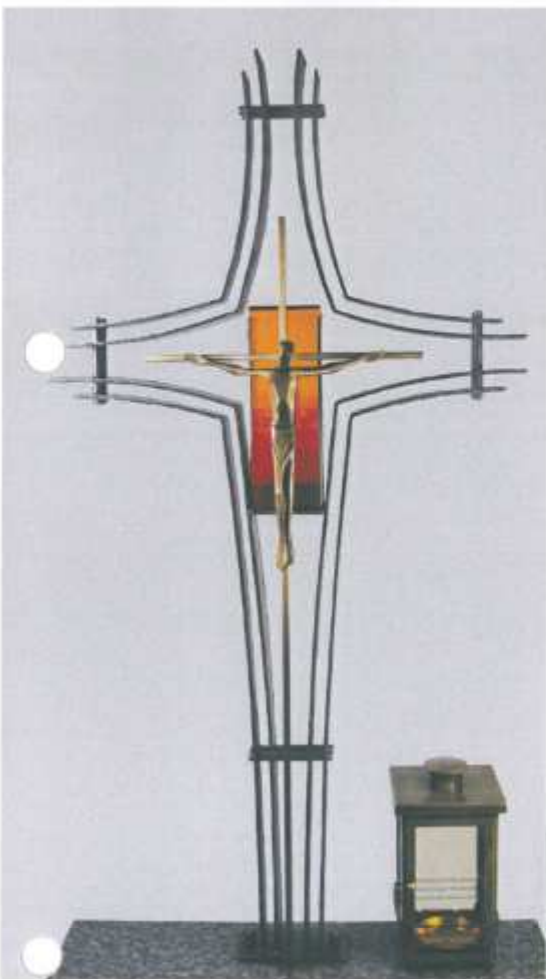

Grabkreuz
140 x 70 cm
Schmiedeeisen
Art. 08.47.0960