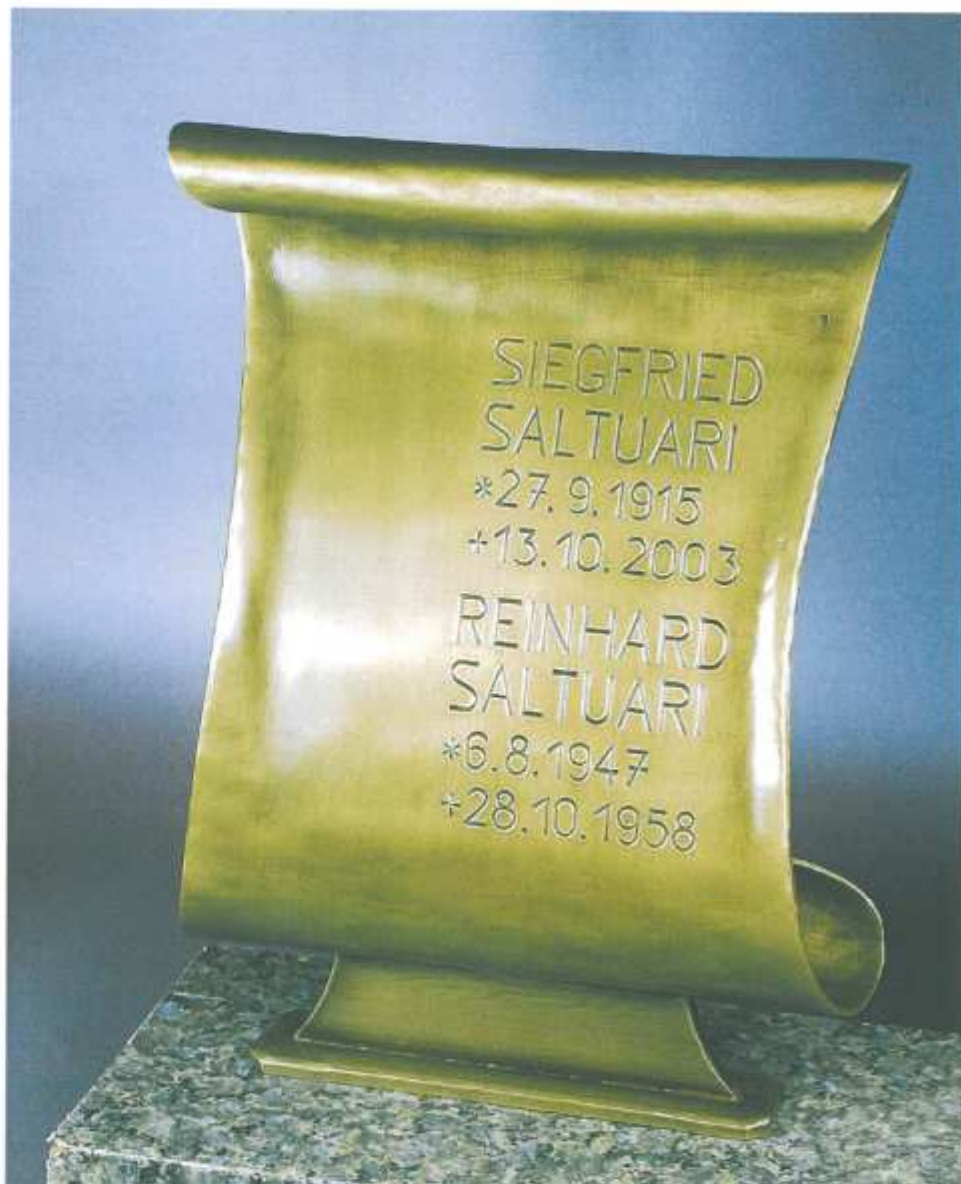

Schrifttafel
43 x 26 cm
Schmiedebronze Art. 08.46.8200
Schmiedeeisen Art. 08.46.8210

Schrifttafel
39,5 x 24 cm
Schmiedebronze Art. 08.46.8260
Schmiedeeisen Art. 08.46.8270

Schriftrolle (ohne Schrift)
24 x 40 cm, Schmiedebronze Art. 08.46.6711
Schriftbeispiel, geschrotet (vertieft) Inschrift je Zeichen Art. 08.46.5551