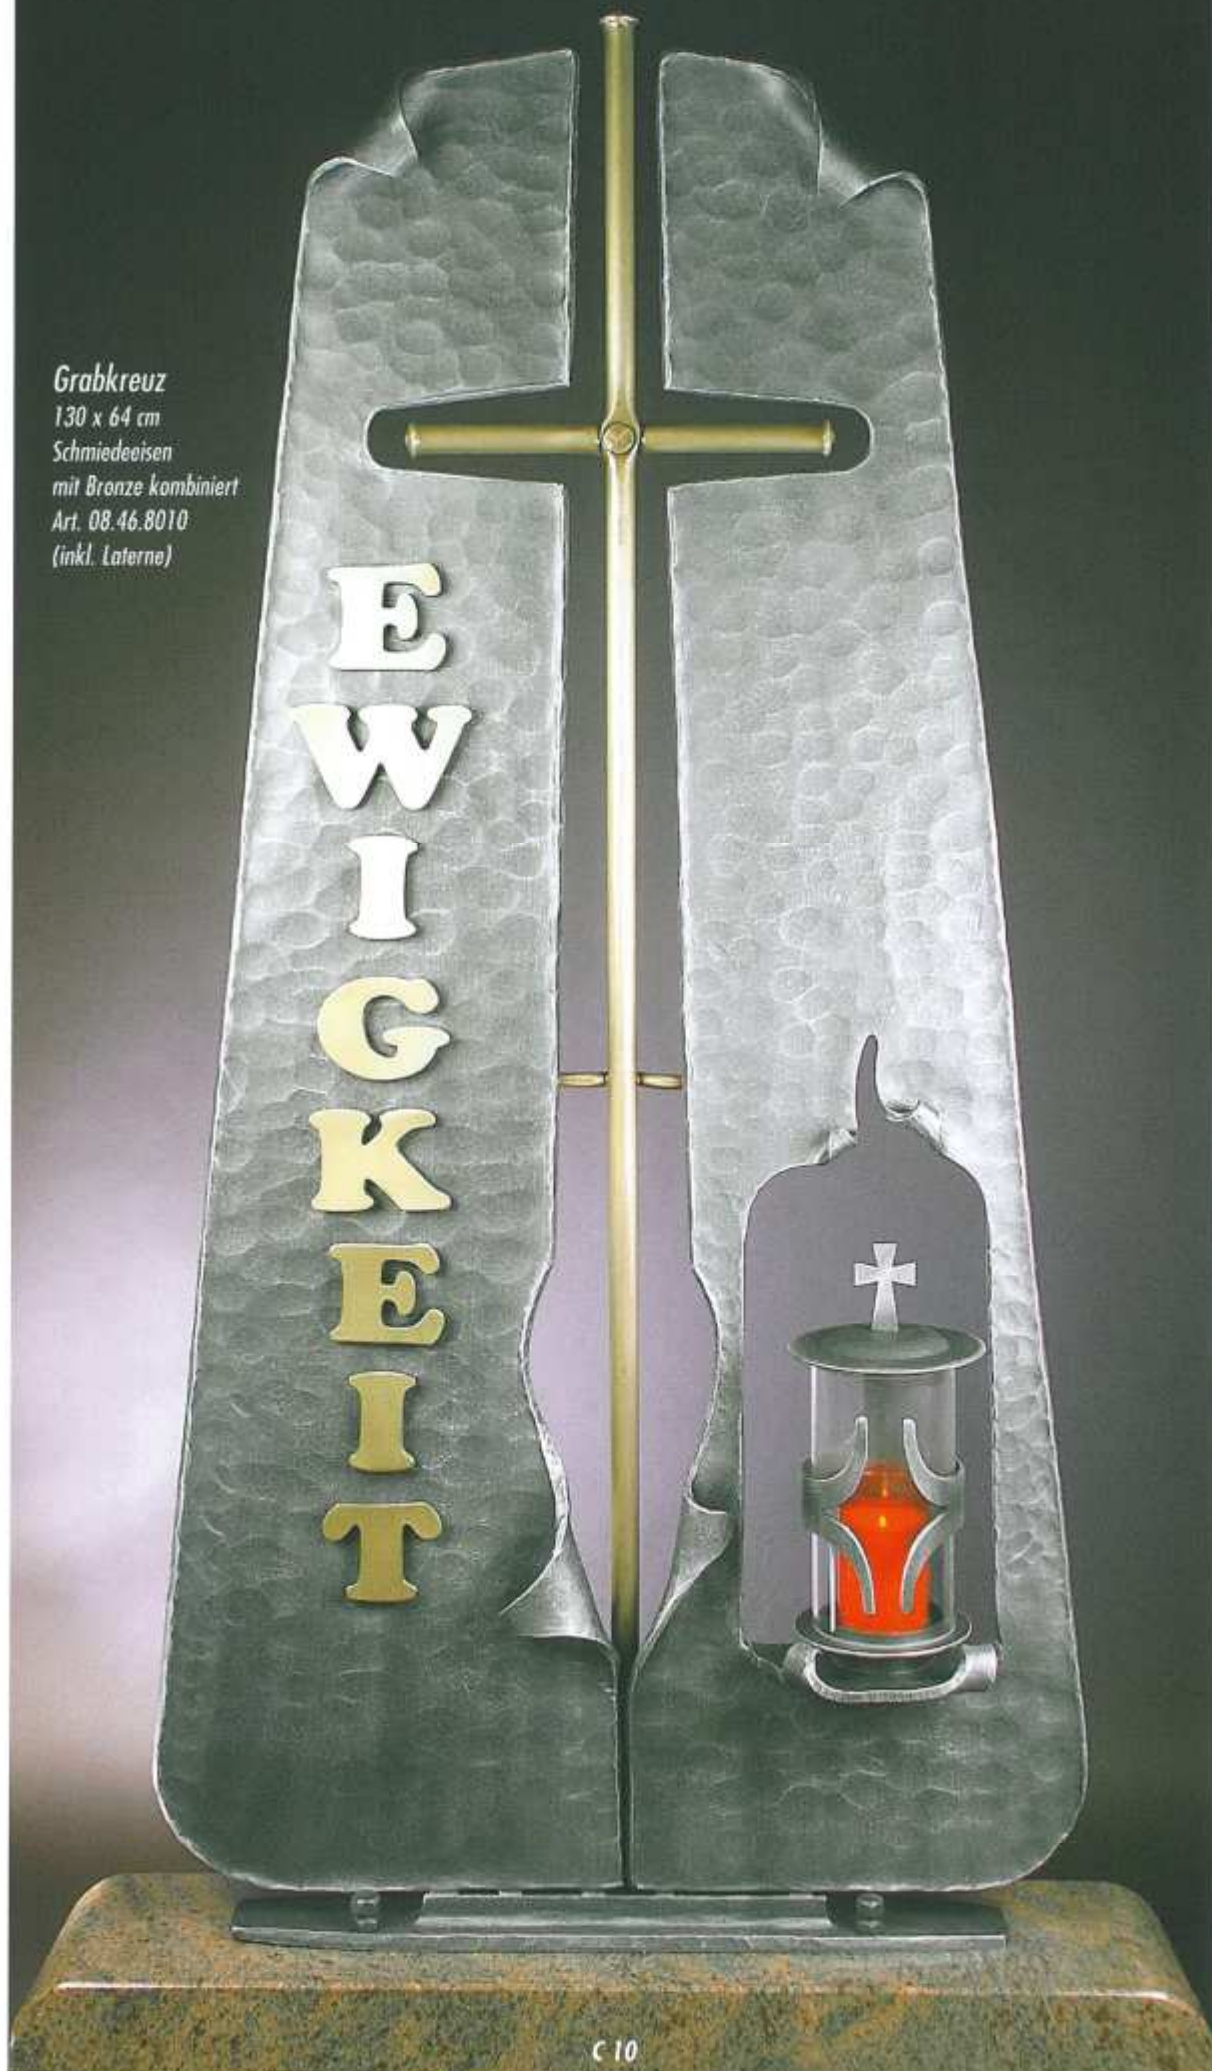

Grabkreuz
130 x 64 cm
Schmiedeeisen
mit Bronze kombiniert
Art. 08.46.8010
(inkl. Laterne)