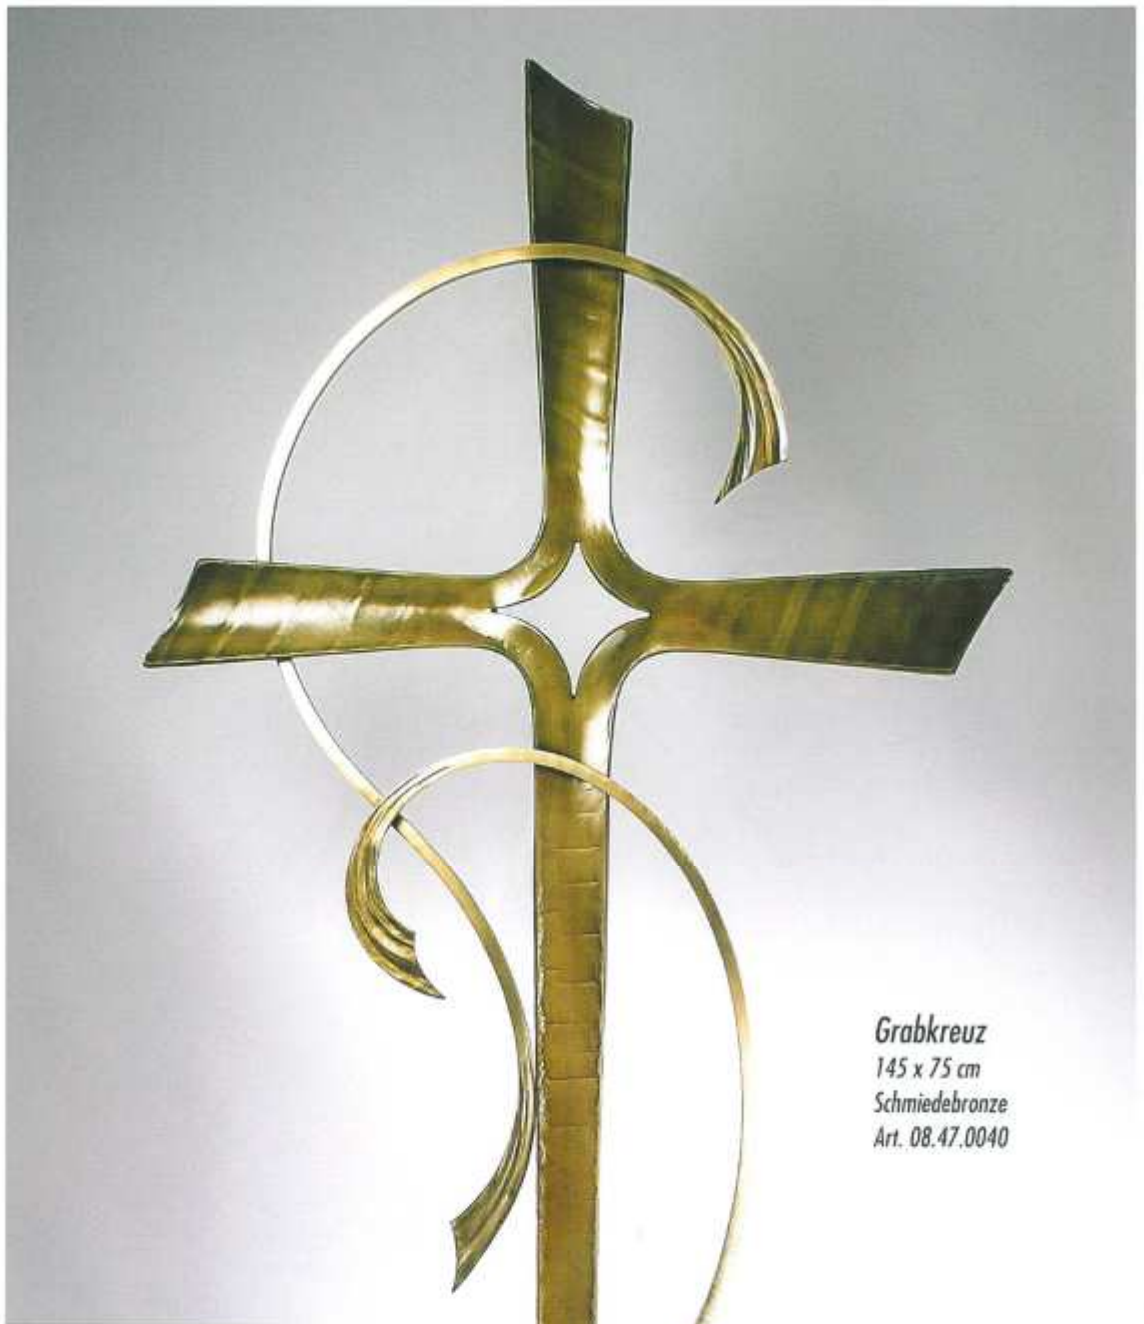

Grabkreuz
145 x 75 cm
Schmiedebronze
Art. 08.47.0040