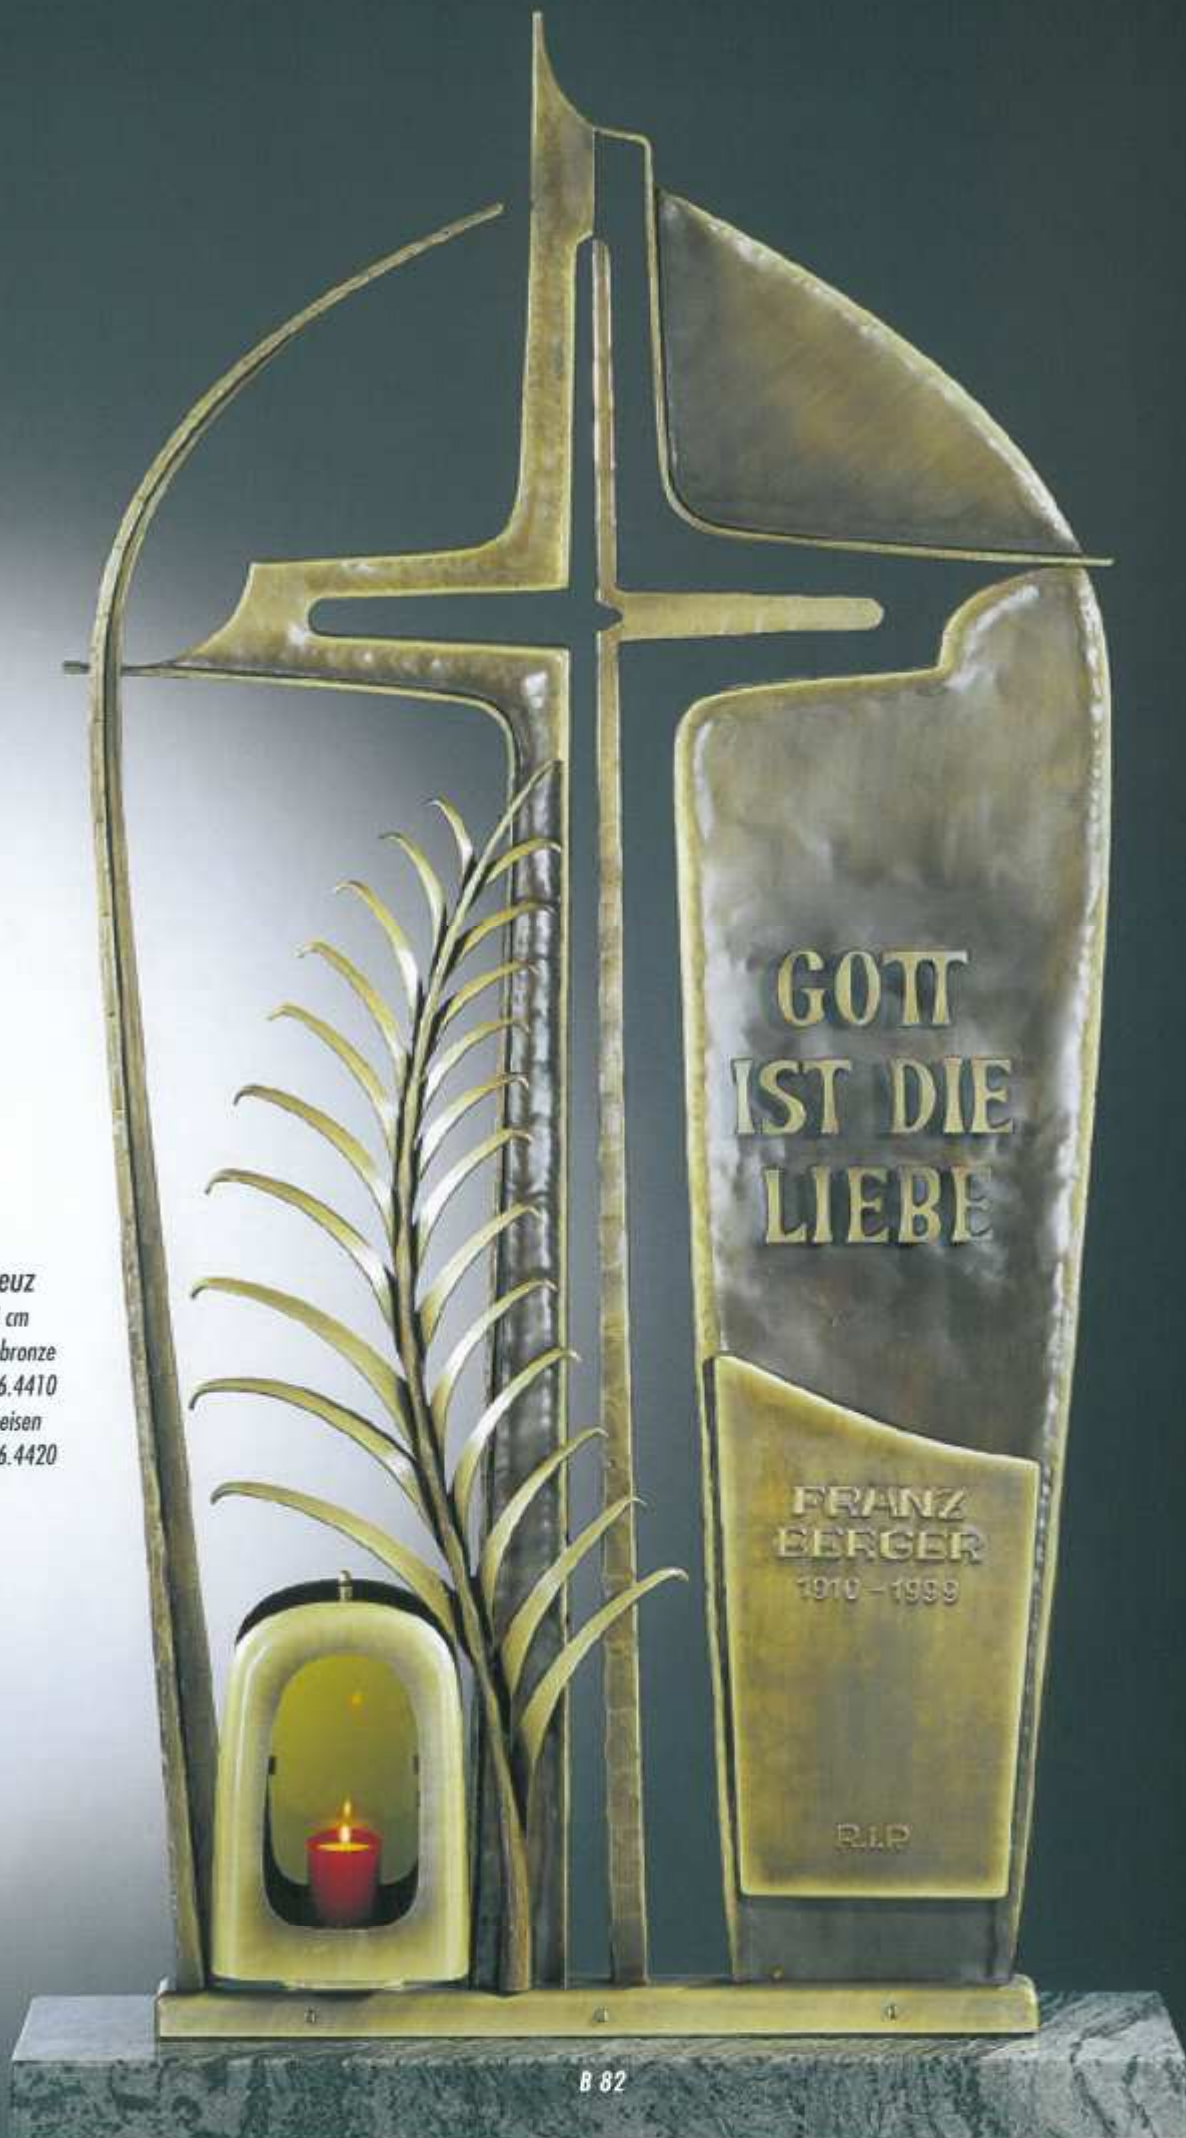

Grabkreuz
140 x 74 cm
Schmiedebronze
Art. 08.46.4410
Schmiedeeisen
Art. 08.46.4420