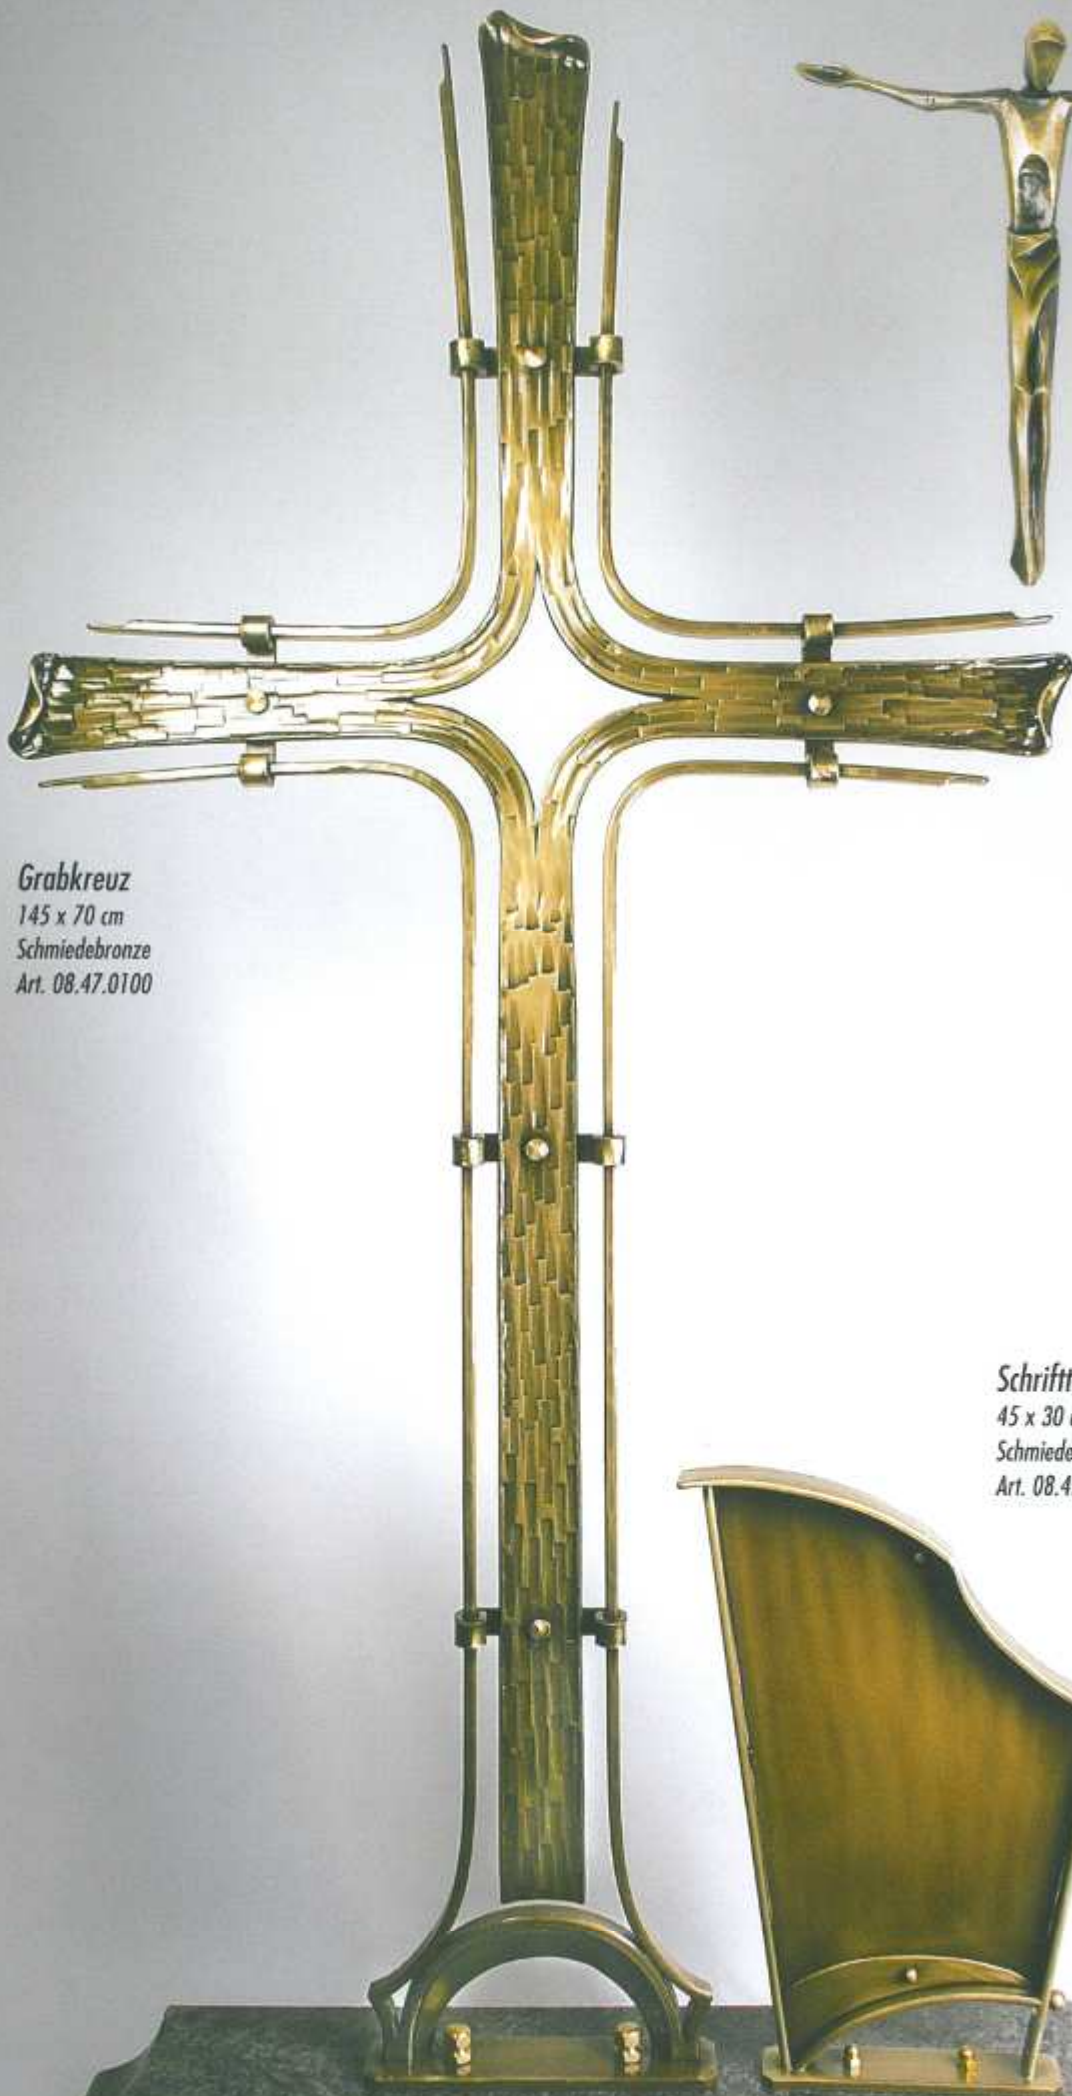

Christus
30 x 33 cm
Bronzeguss
Art. 08.47.0010

Grabkreuz
145 x 70 cm
Schmiedebronze
Art. 08.47.0100