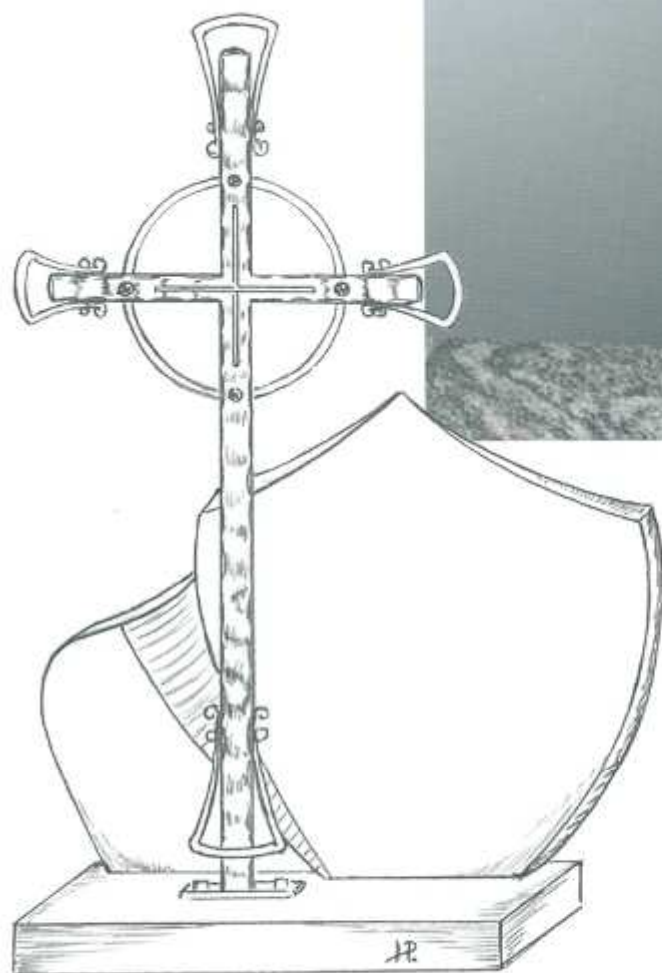

Edelstahl u. Bronze kombiniert

140 x 70 cm

Art. 08.47.1740

Edelstahl u. Bronze kombiniert

100 x 50 cm

Art. 08.47.1745

Grabkreuz

Bronze
140 x 70 cm
Art. 08.47.1750

Bronze
100 x 50 cm
Art. 08.47.1755

Schmiedeeisen
140 x 70 cm
Art. 08.47.1760

Schmiedeeisen
100 x 50 cm
Art. 08.47.1765

Grabkreuz

Schmiedeeisen u. Bronze kombiniert

143 x 66 cm

Art. 08.47.1770

Schmiedeeisen u. Bronze kombiniert