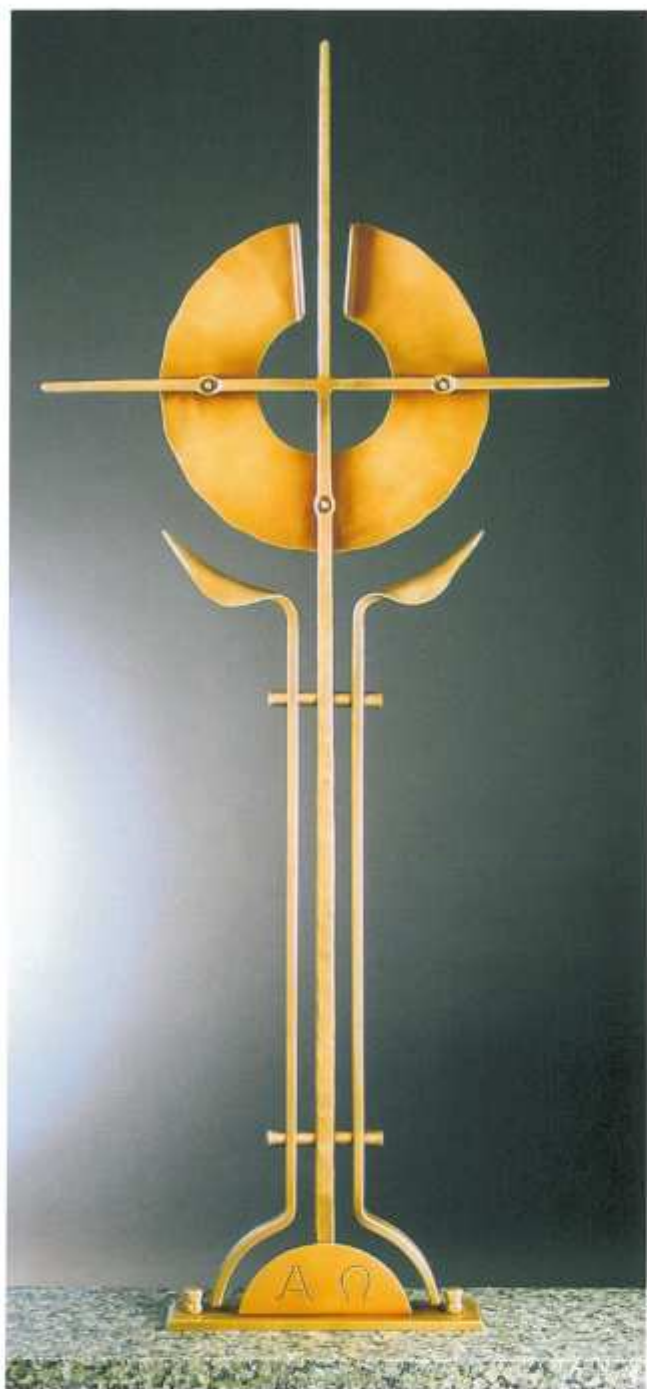

Grabkreuz

130 x 57 cm

Schmiedebronze Art. 08.46.5690