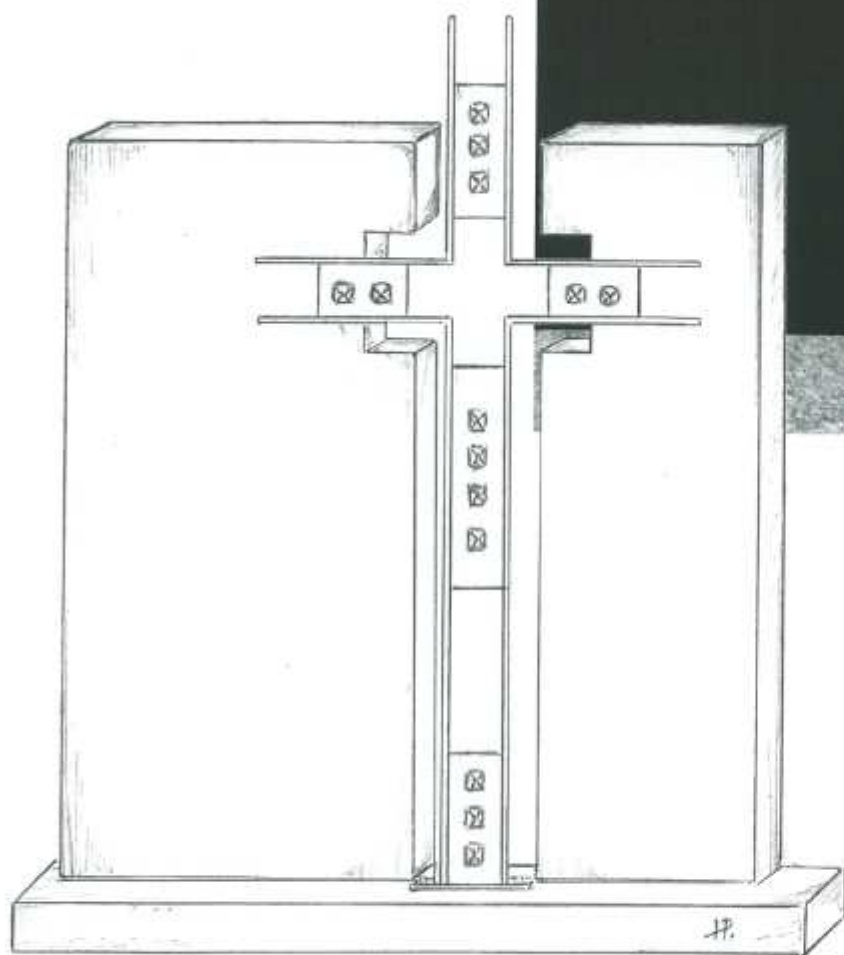

Edelstahl u. Bronze kombiniert

100 x 50 cm

Art. 08.47.1855

Grabkreuz

Edelstahl u. Bronze kombiniert

140 x 70 cm

Art. 08.47.1860

Edelstahl u. Bronze kombiniert