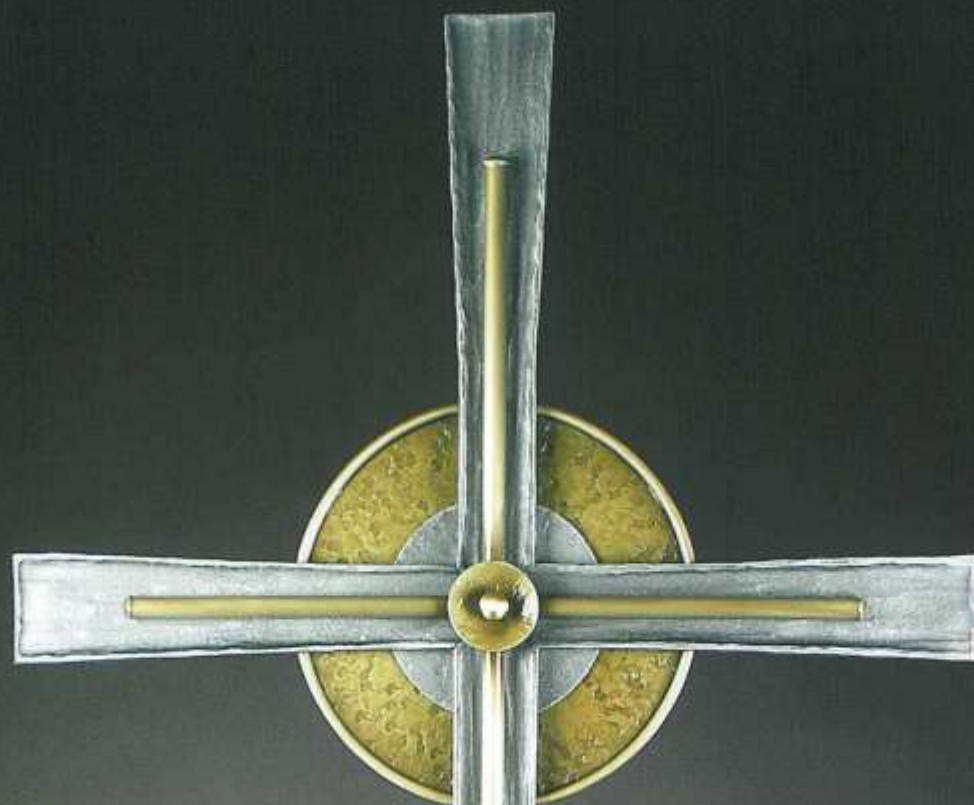

Grabkreuz

137 x 66 cm

Schmiedeeisen mit Bronze kombiniert

Art. 08.46.8100