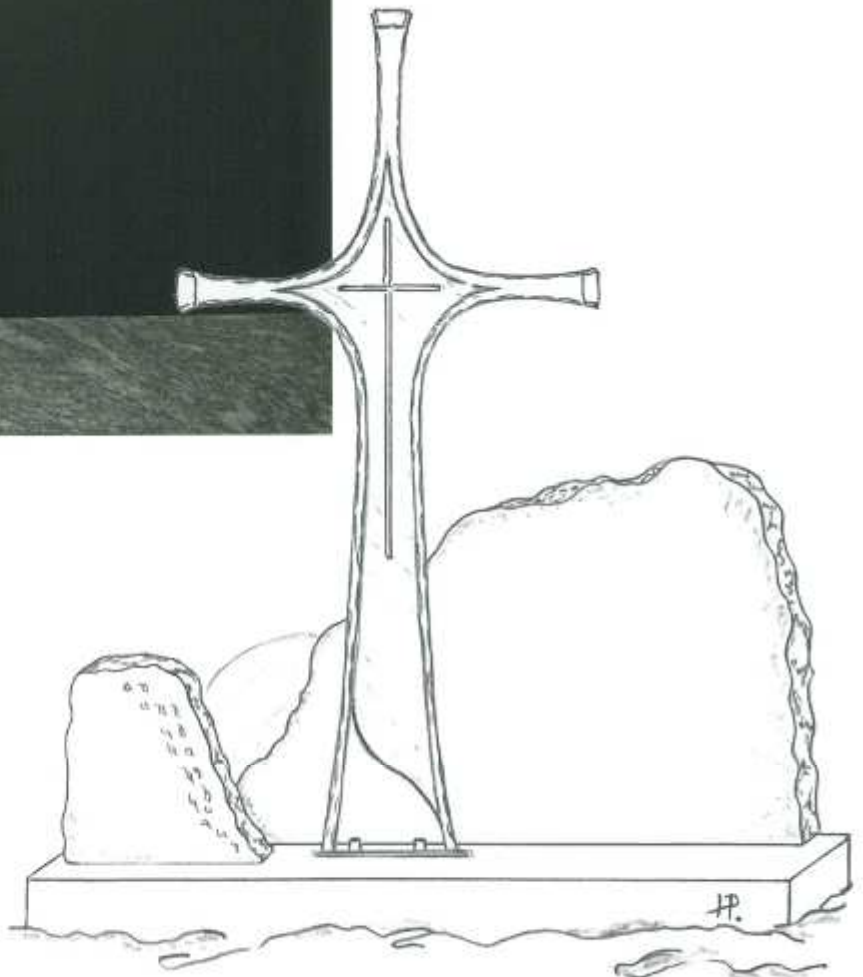

Bronze u. Edelstahl kombiniert

140 x 70 cm

Art. 08.47.1810

Bronze u. Edelstahl kombiniert

100 x 50 cm

Art. 08.47.1815

Grabkreuz

Edelstahl
140 x 70 cm
Art. 08.47.1820