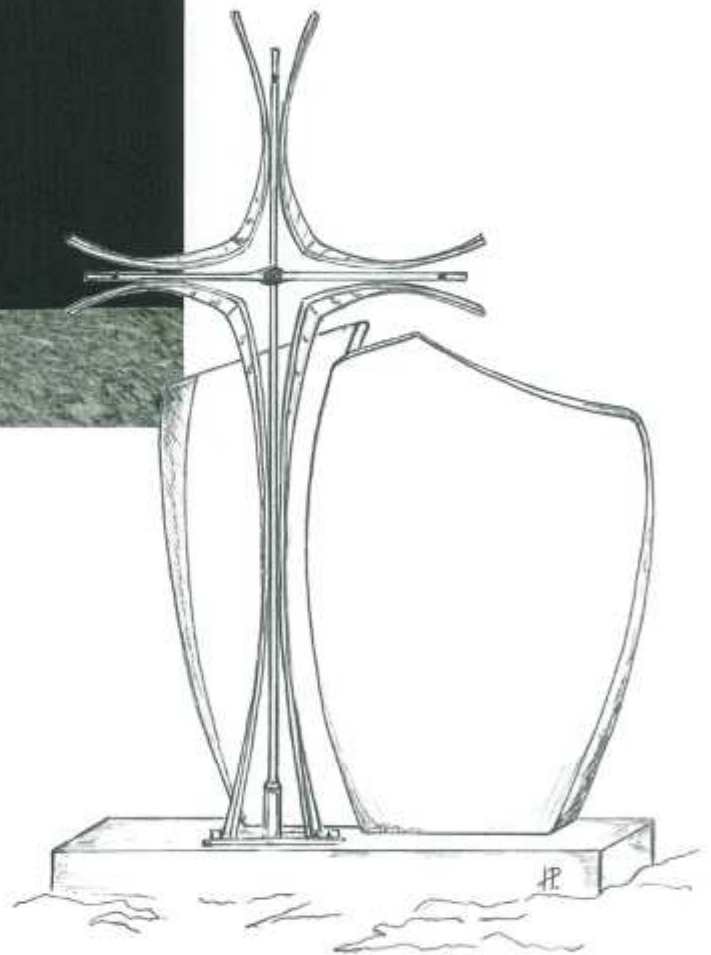

Schmiedeeisen

140 x 70 cm

Art. 08.47.1630

Schmiedeeisen

100 x 50 cm

Art. 08.47.1635

Grabkreuz

Bronze
143 x 66 cm
Art. 08.47.1640