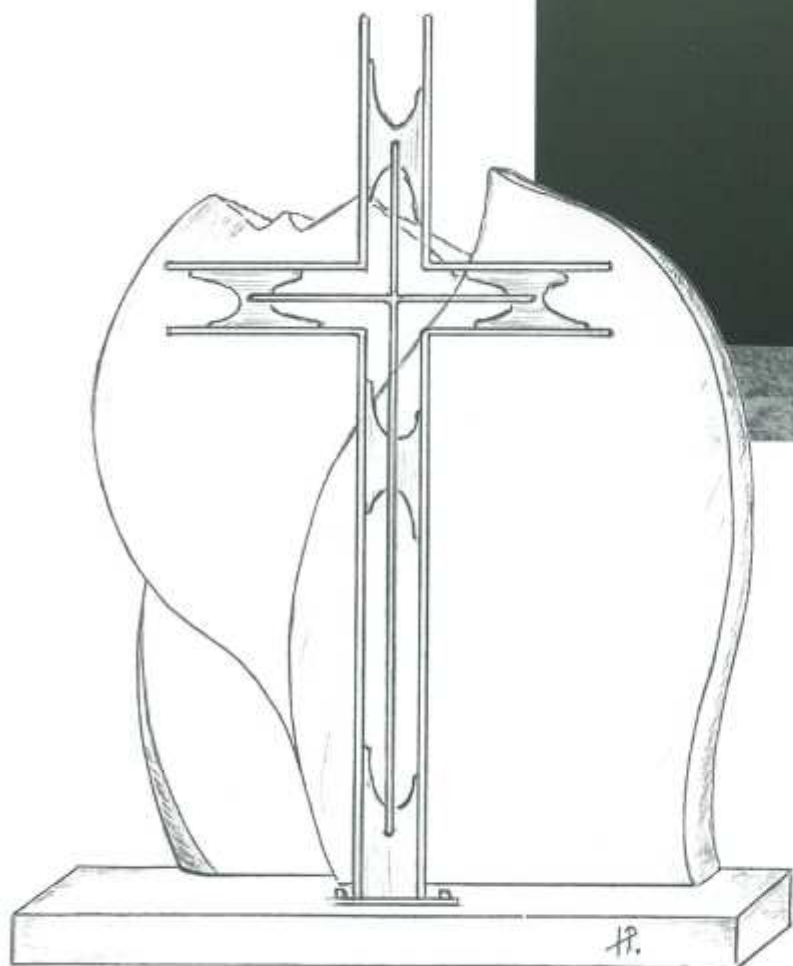

Grabkreuz

Edelstahl
140 x 70 cm
Art. 08.47.1820

Edelstahl
100 x 50 cm
Art. 08.47.1825