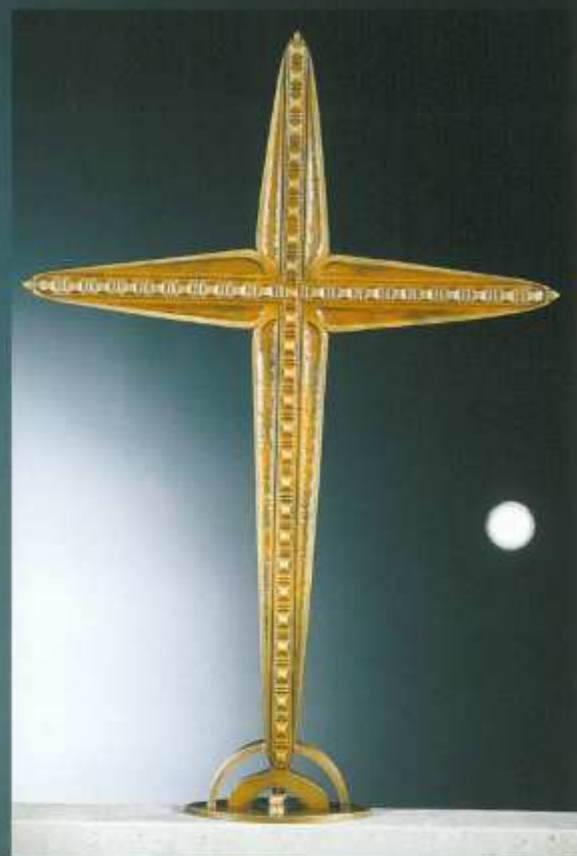

Weihwasserschale
25 x Ø 15 cm
Schmiedeeisen inkl. Konsole
Art. 08.47.0850

Grabkreuz
100 x 70 cm
Bronzeguss Art. 08.46.4080