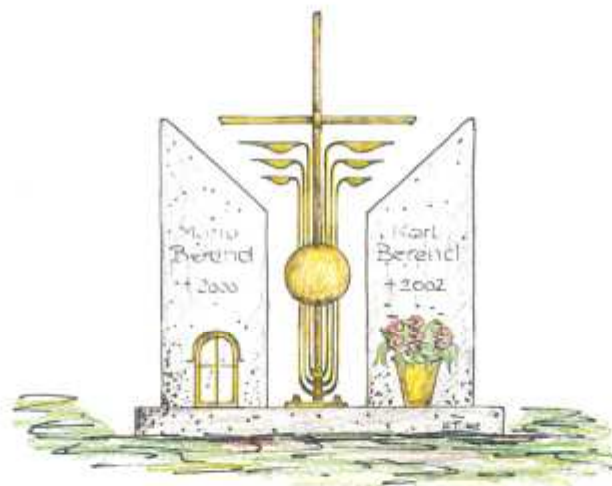

Grabkreuz

146 x 78 cm

Schmiedebronze Art. 08.46.5660

Schmiedeeisen Art. 08.46.5661

Grabkreuz

130 x 60 cm

Schmiedebronze Art. 08.46.5700

Grabkreuz
 121 x 56 cm
 Schmiedebronze Art. 08.46.5670

Grabkreuz
 135 x 68 cm
 Schmiedebronze Art. 08.46.5680

Grabkreuz

130 x 57 cm

Schmiedebronze Art. 08.46.5690

Grabkreuz

126 x 56 cm

Schmiedebronze Art. 08.46.5710

Grabkreuz
 129 x 49 cm
 Schmiedebronze Art. 08.46.5400