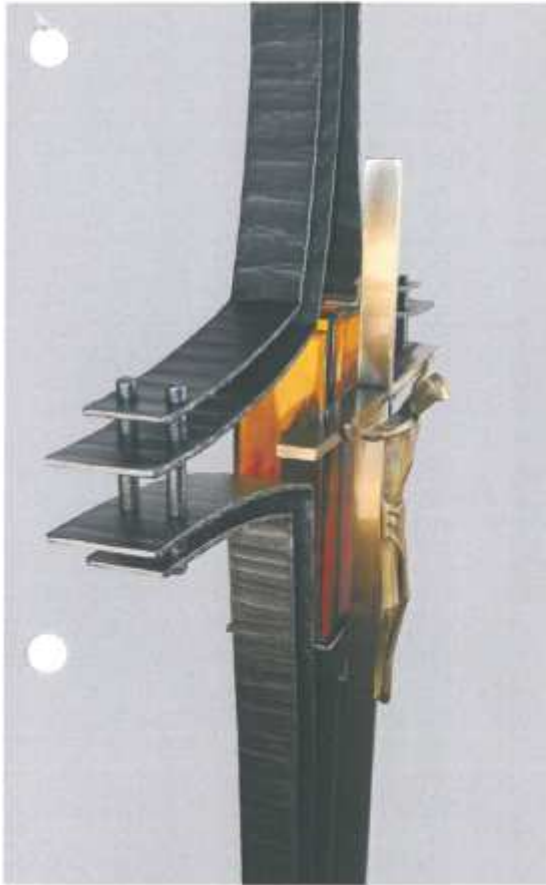

Grabkreuz
140 x 70 cm
Schmiedeeisen
Art. 08.47.0960