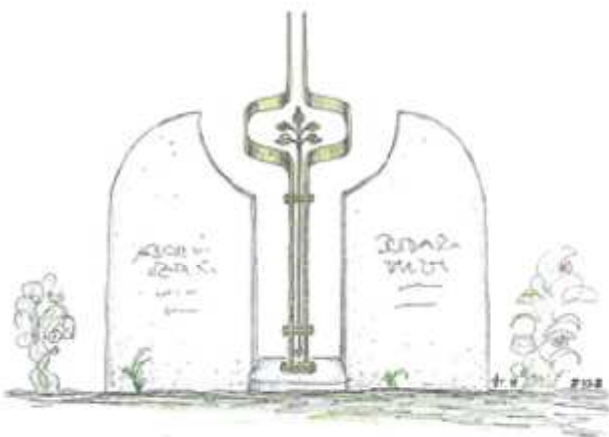

Grabkreuz
121 x 28 cm
Schmiedebronze Art. 08.46.5440

Grabkreuz
140 x 43 cm
Schmiedebronze Art. 08.46.5430

Grabkreuz
123 x 58 cm
Schmiedebronze Art. 08.46.5370

Grabkreuz
 145 x 75 cm
 Schmiedebronze Art. 08.46.4390
 Schmiedeeisen Art. 08.46.4400