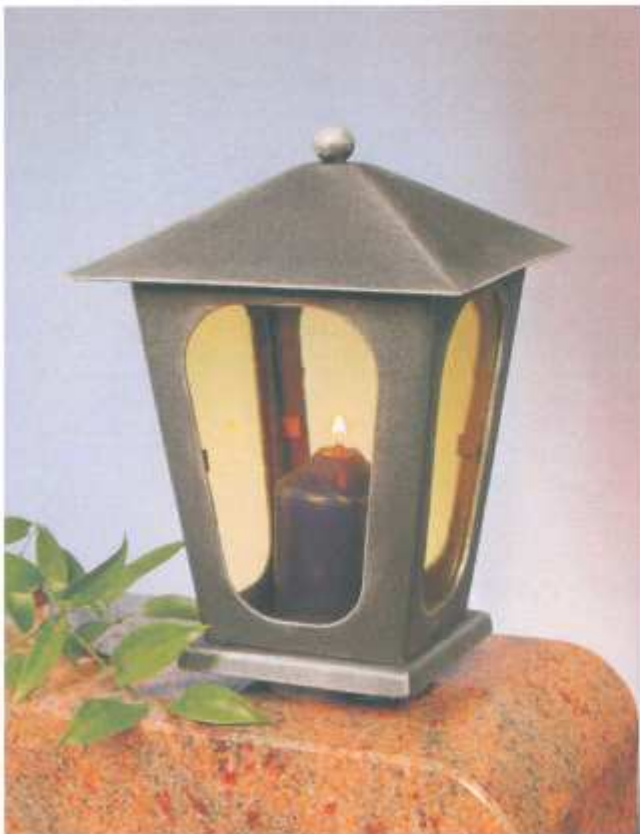

Grablaterne
19,5 x 19,5 x 27 cm
Schmiedeeisen Art. 08.46.5890
Ersatzglas Art. 08.46.5860