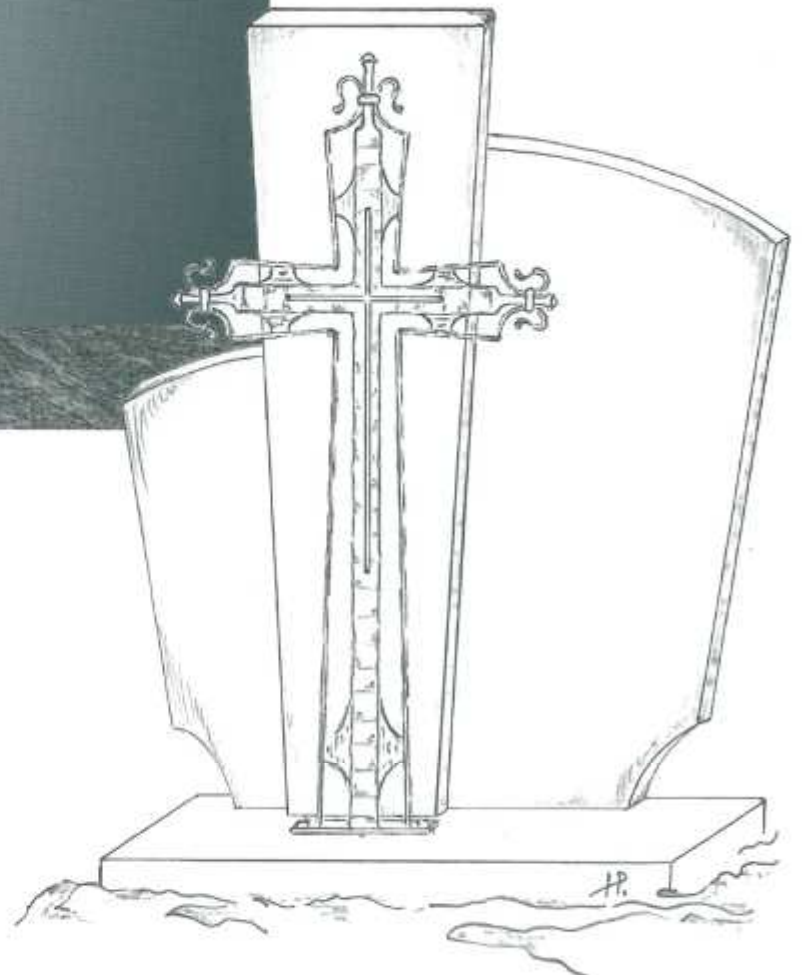

Art. 08.47.1785

Grabkreuz

Schmiedeeisen u. Bronze kombiniert

140 x 70 cm

Art. 08.47.1790

Schmiedeeisen u. Bronze kombiniert

100 x 50 cm

Art. 08.47.1795

Grabkreuz

Schmiedeeisen u. Bronze kombiniert

140 x 70 cm

Art. 08.47.1800

Schmiedeeisen u. Bronze kombiniert

100 x 50 cm

Art. 08.47.1805

Grabkreuz