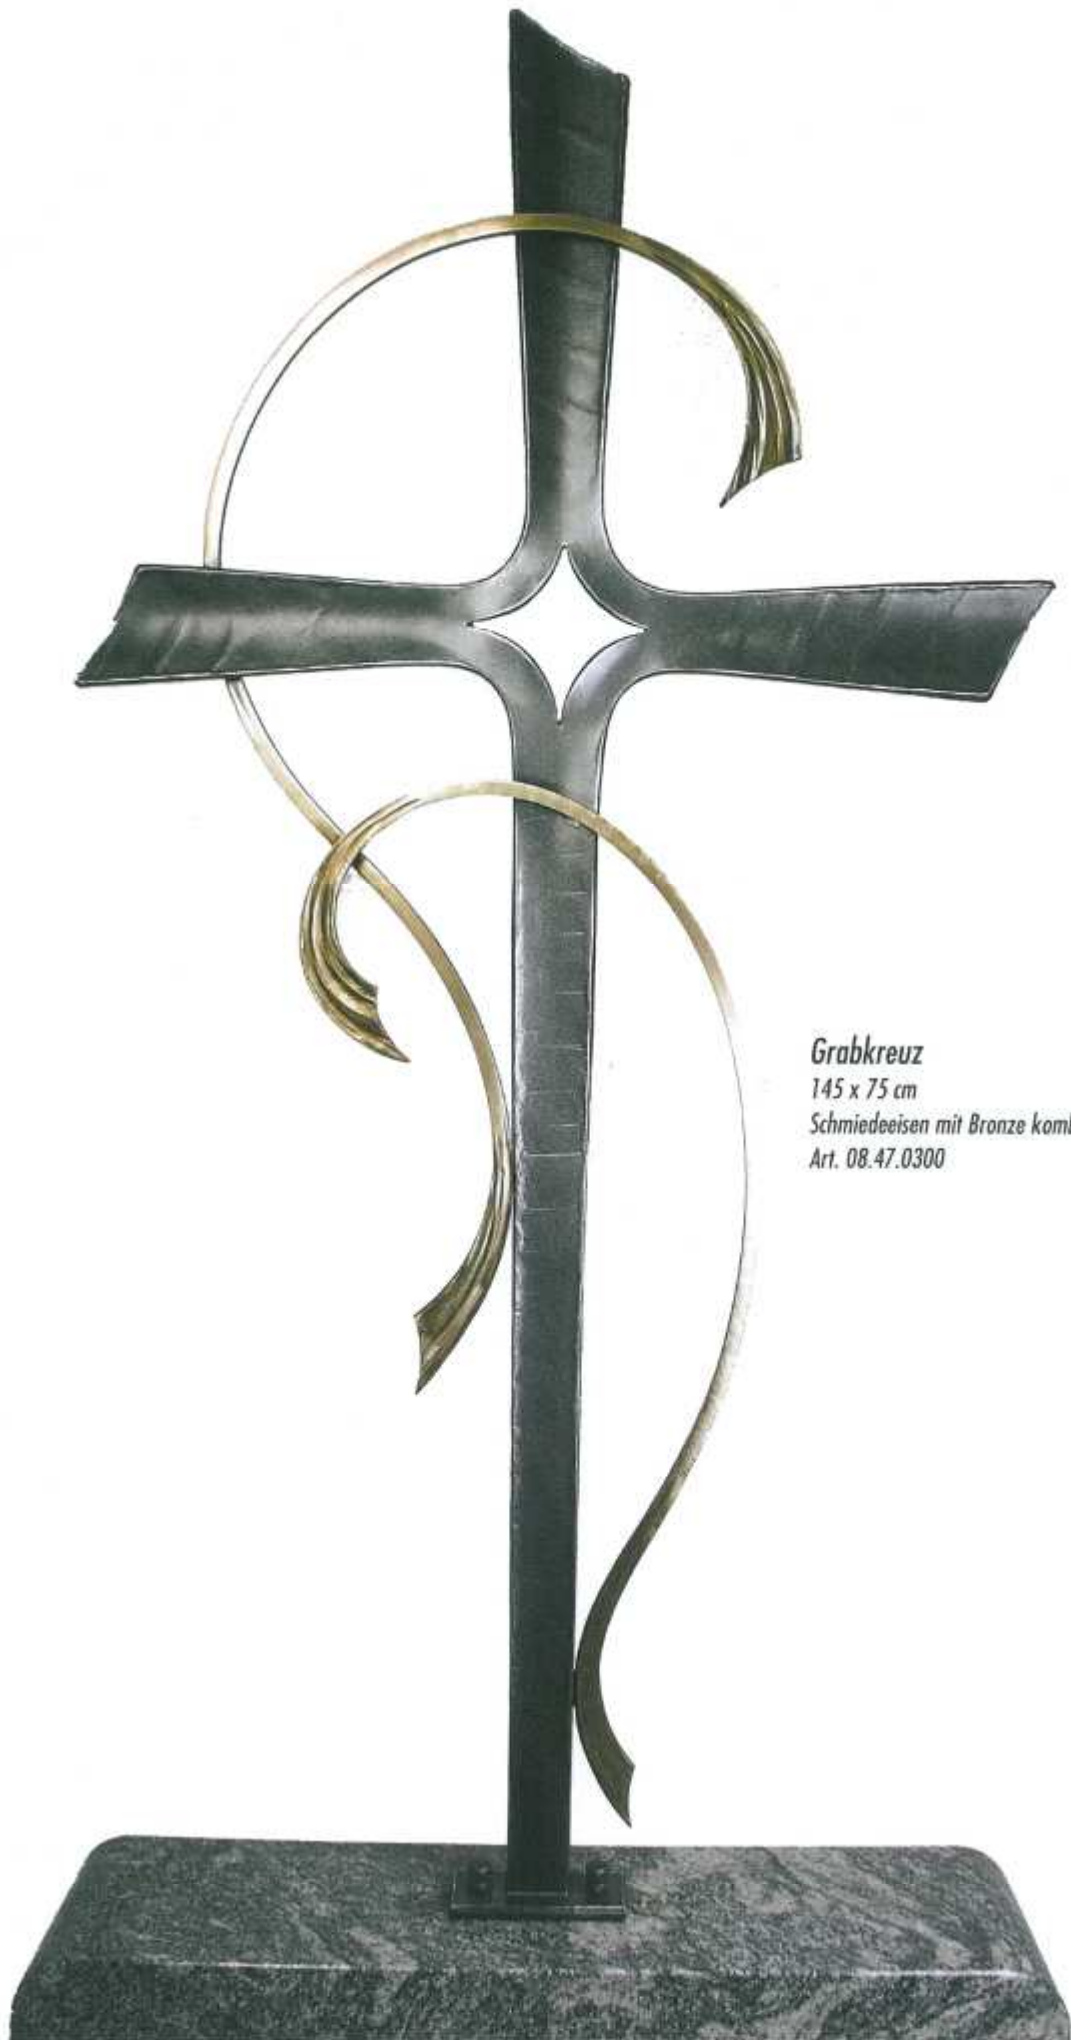

Grabkreuz
145 x 75 cm
Schmiedeeisen mit Bronze kombiniert
Art. 08.47.0300