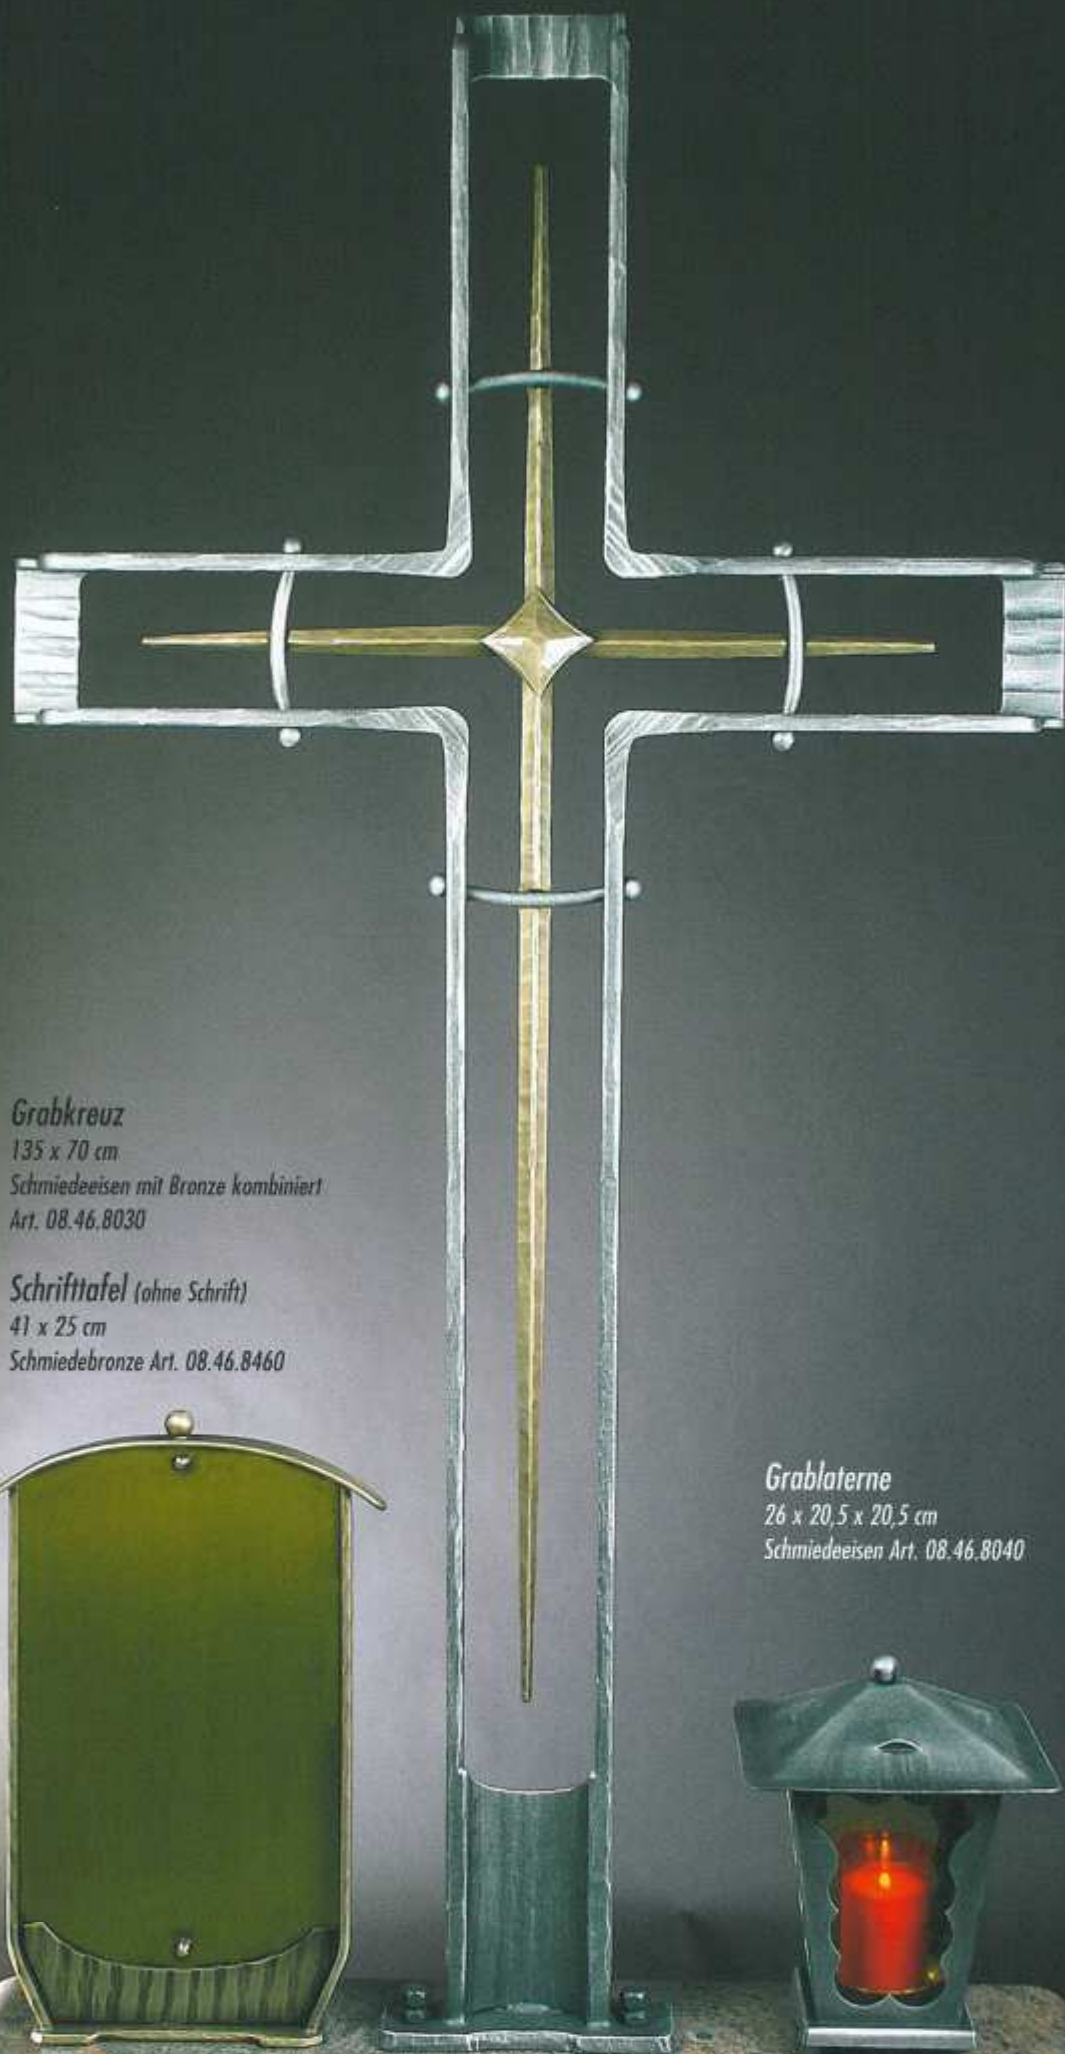

Art. 08.47.0270

Ersatzglas seitlich groß

Art. 08.47.0280

Ersatzglas Türchen

Art. 08.47.0290

Grabkreuz
145 x 75 cm
Schmiedeeisen mit Bronze kombiniert
Art. 08.47.0300

Grabkreuz

135 x 70 cm