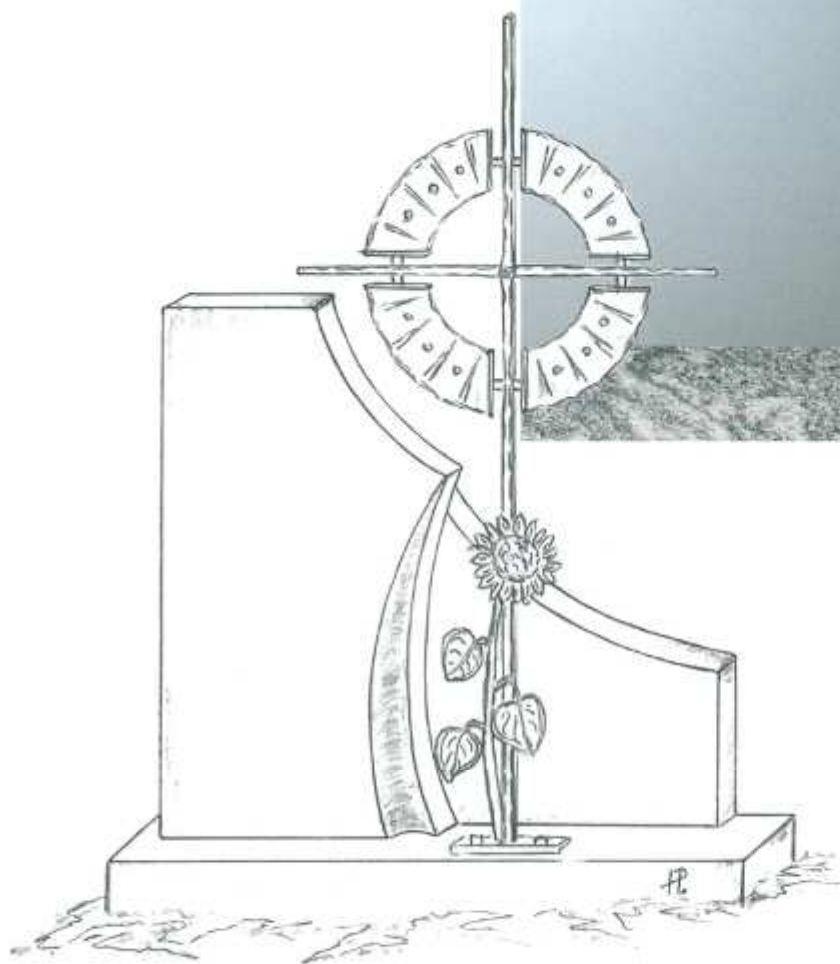

Grabkreuz

Bronze
143 x 66 cm
Art. 08.47.1640

Bronze
110 x 51 cm
Art. 08.47.1645

Schmiedeeisen
143 x 66 cm
Art. 08.47.1650

Schmiedeeisen
110 x 51 cm
Art. 08.47.1655