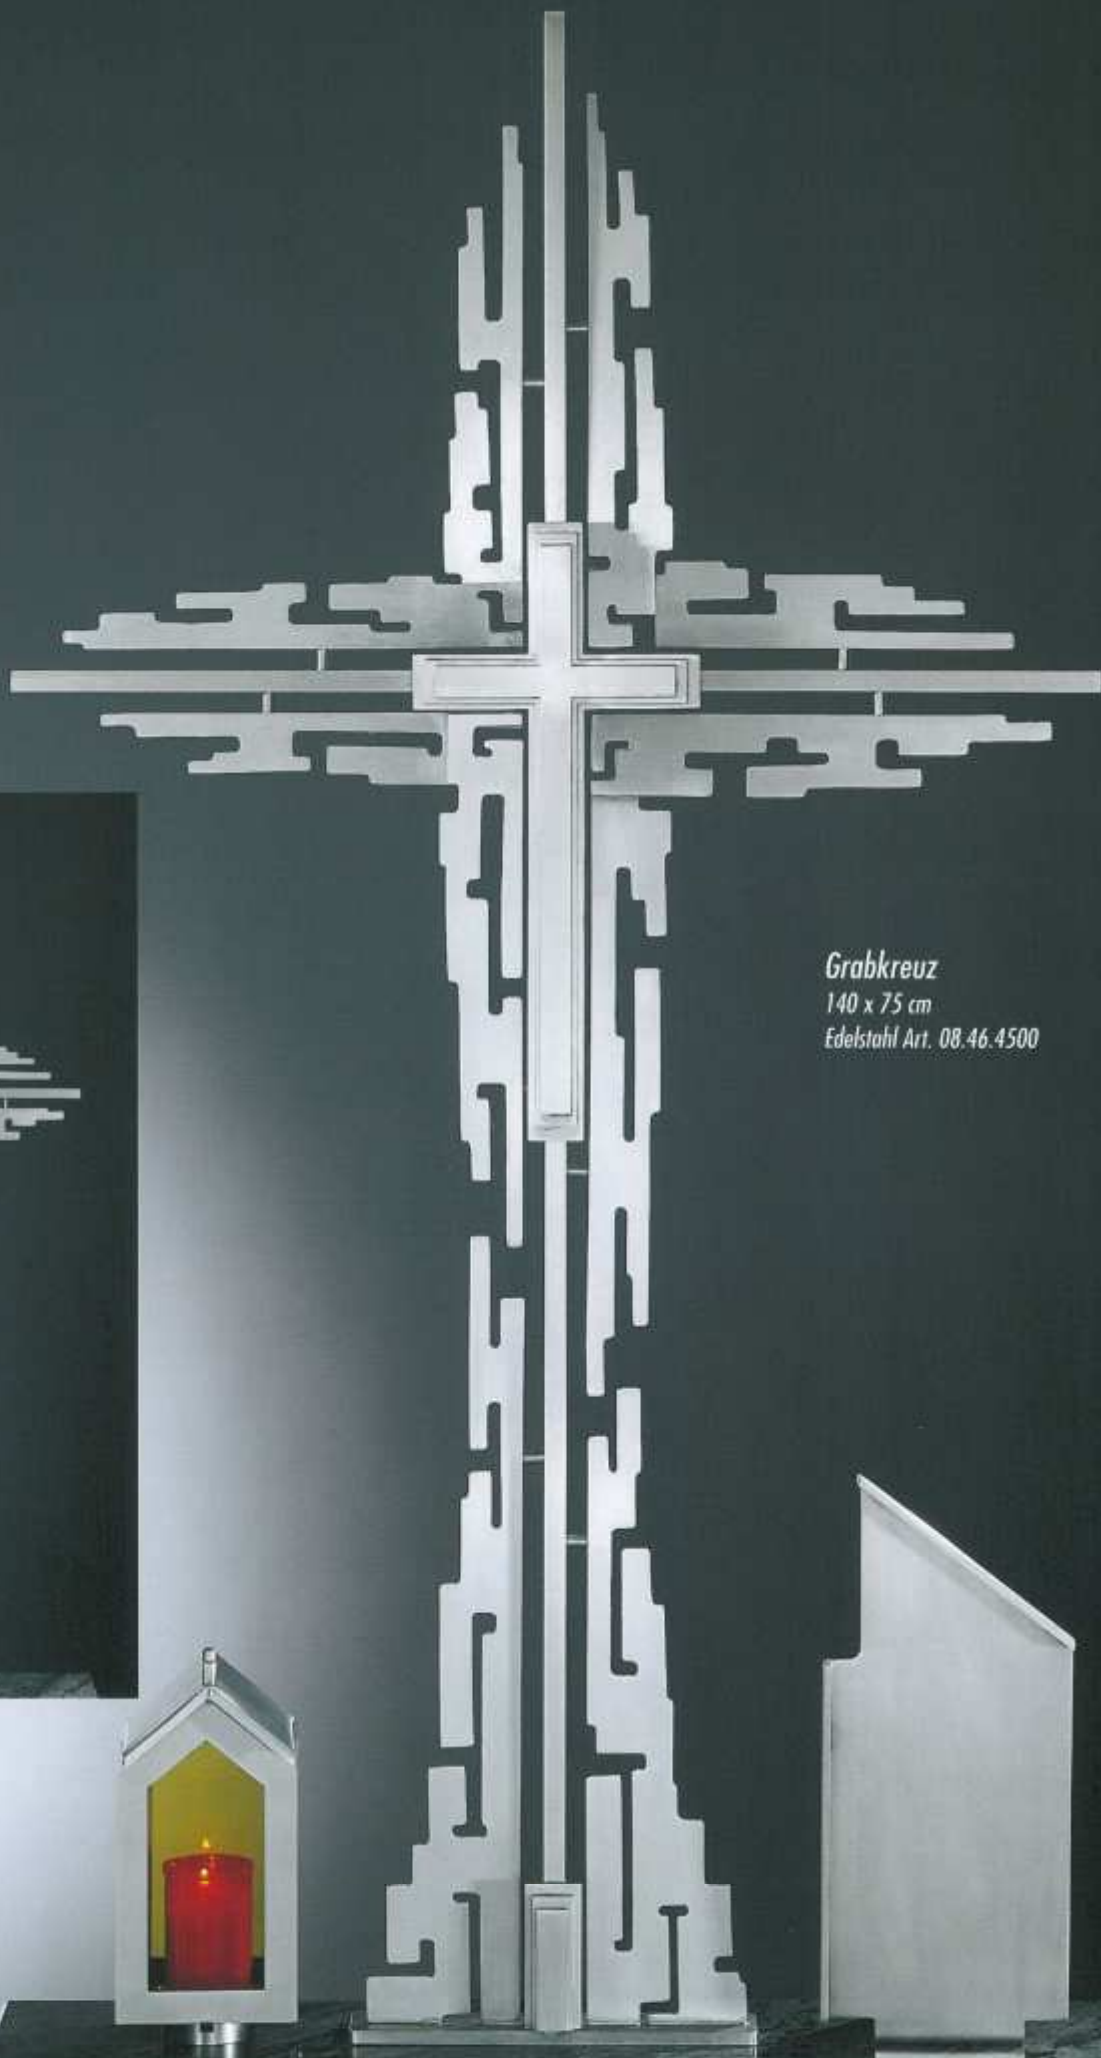

Grabkreuz
140 x 75 cm
Edelstahl Art. 08.46.4500