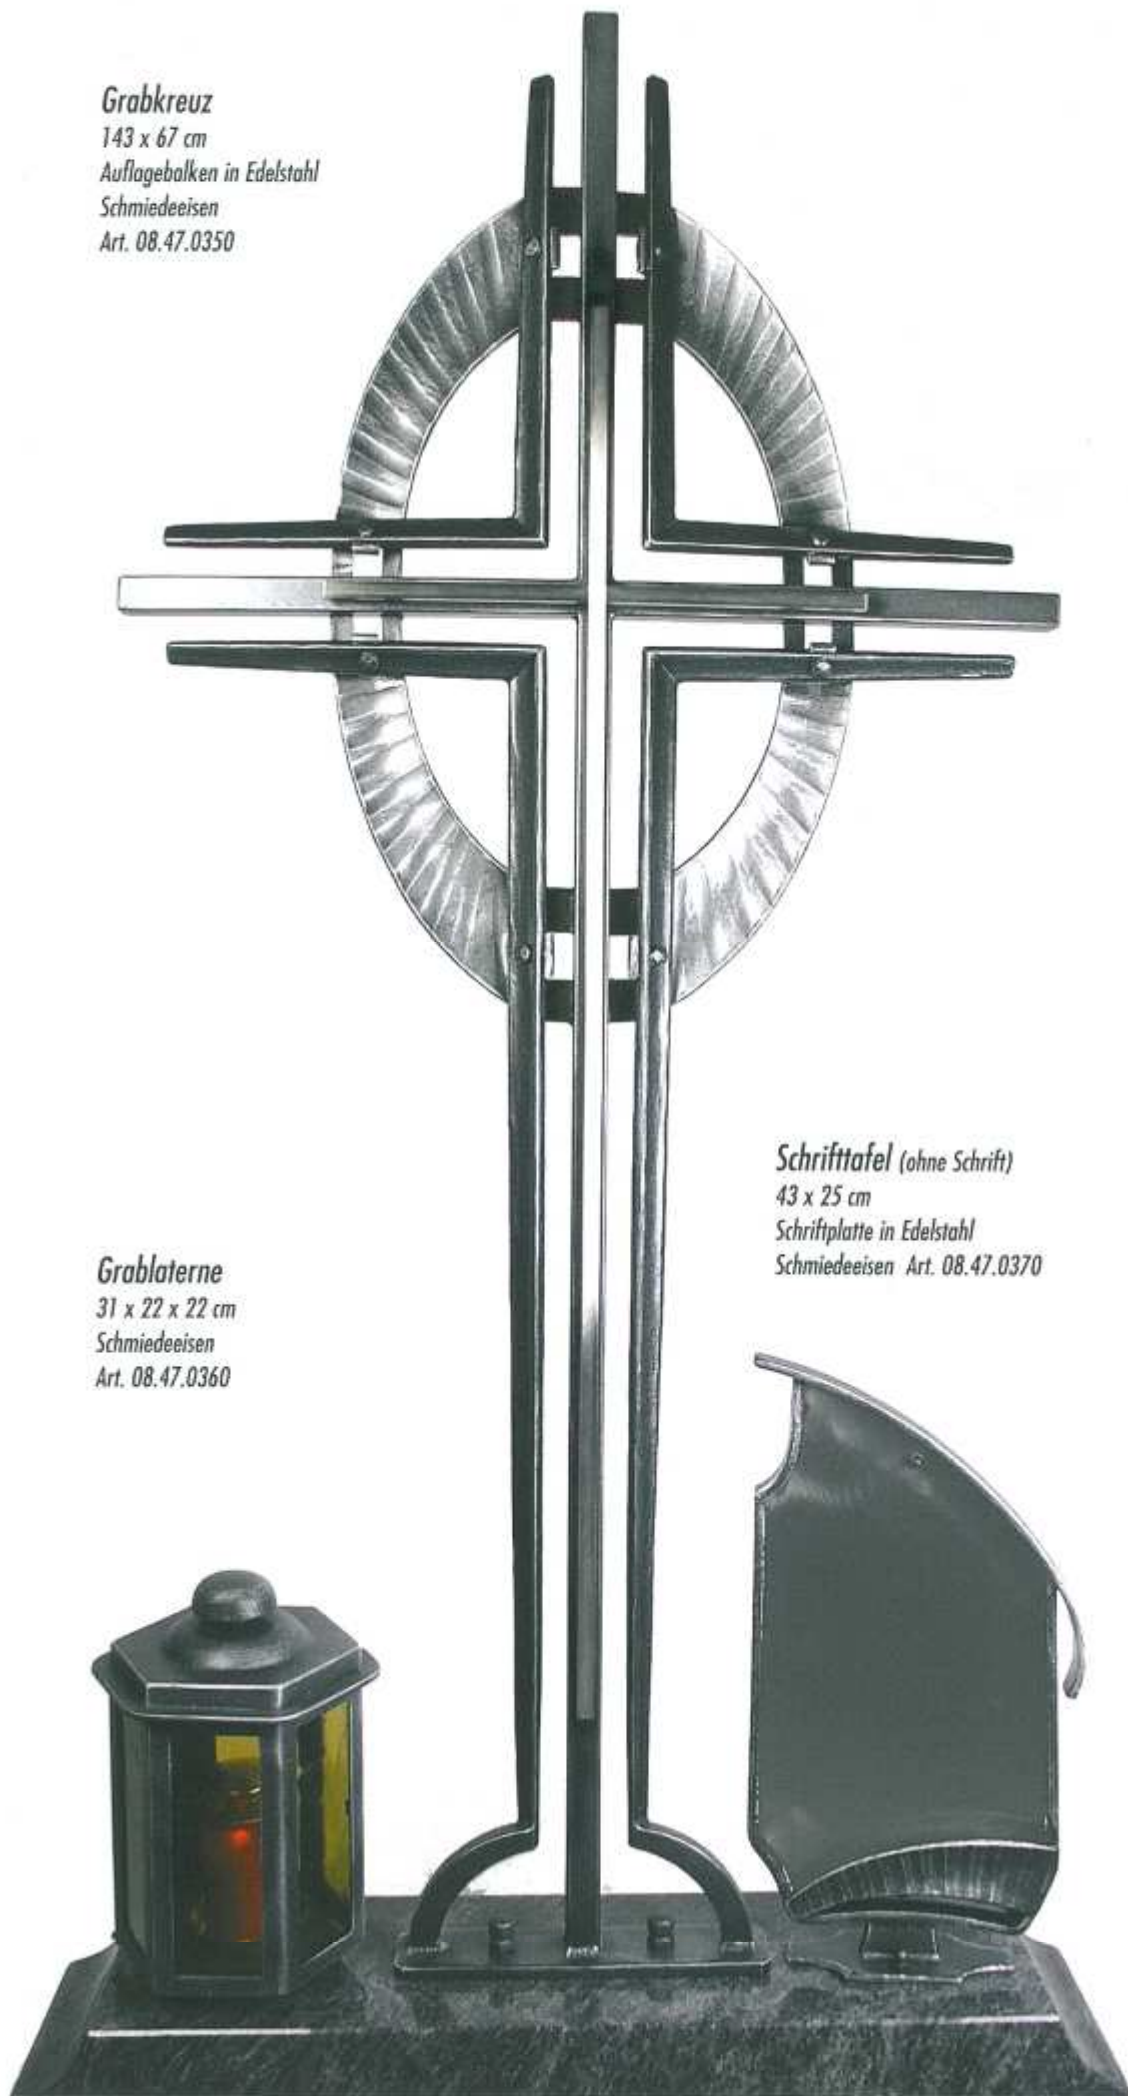

Art. 08.47.0360

Schrifttafel (ohne Schrift)

43 x 25 cm

Schriftplatte in Edelstahl

Schmiedeeisen Art. 08.47.0370

Grabkreuz

142 x 85 cm

Schmiedebronze Art. 08.46.4220