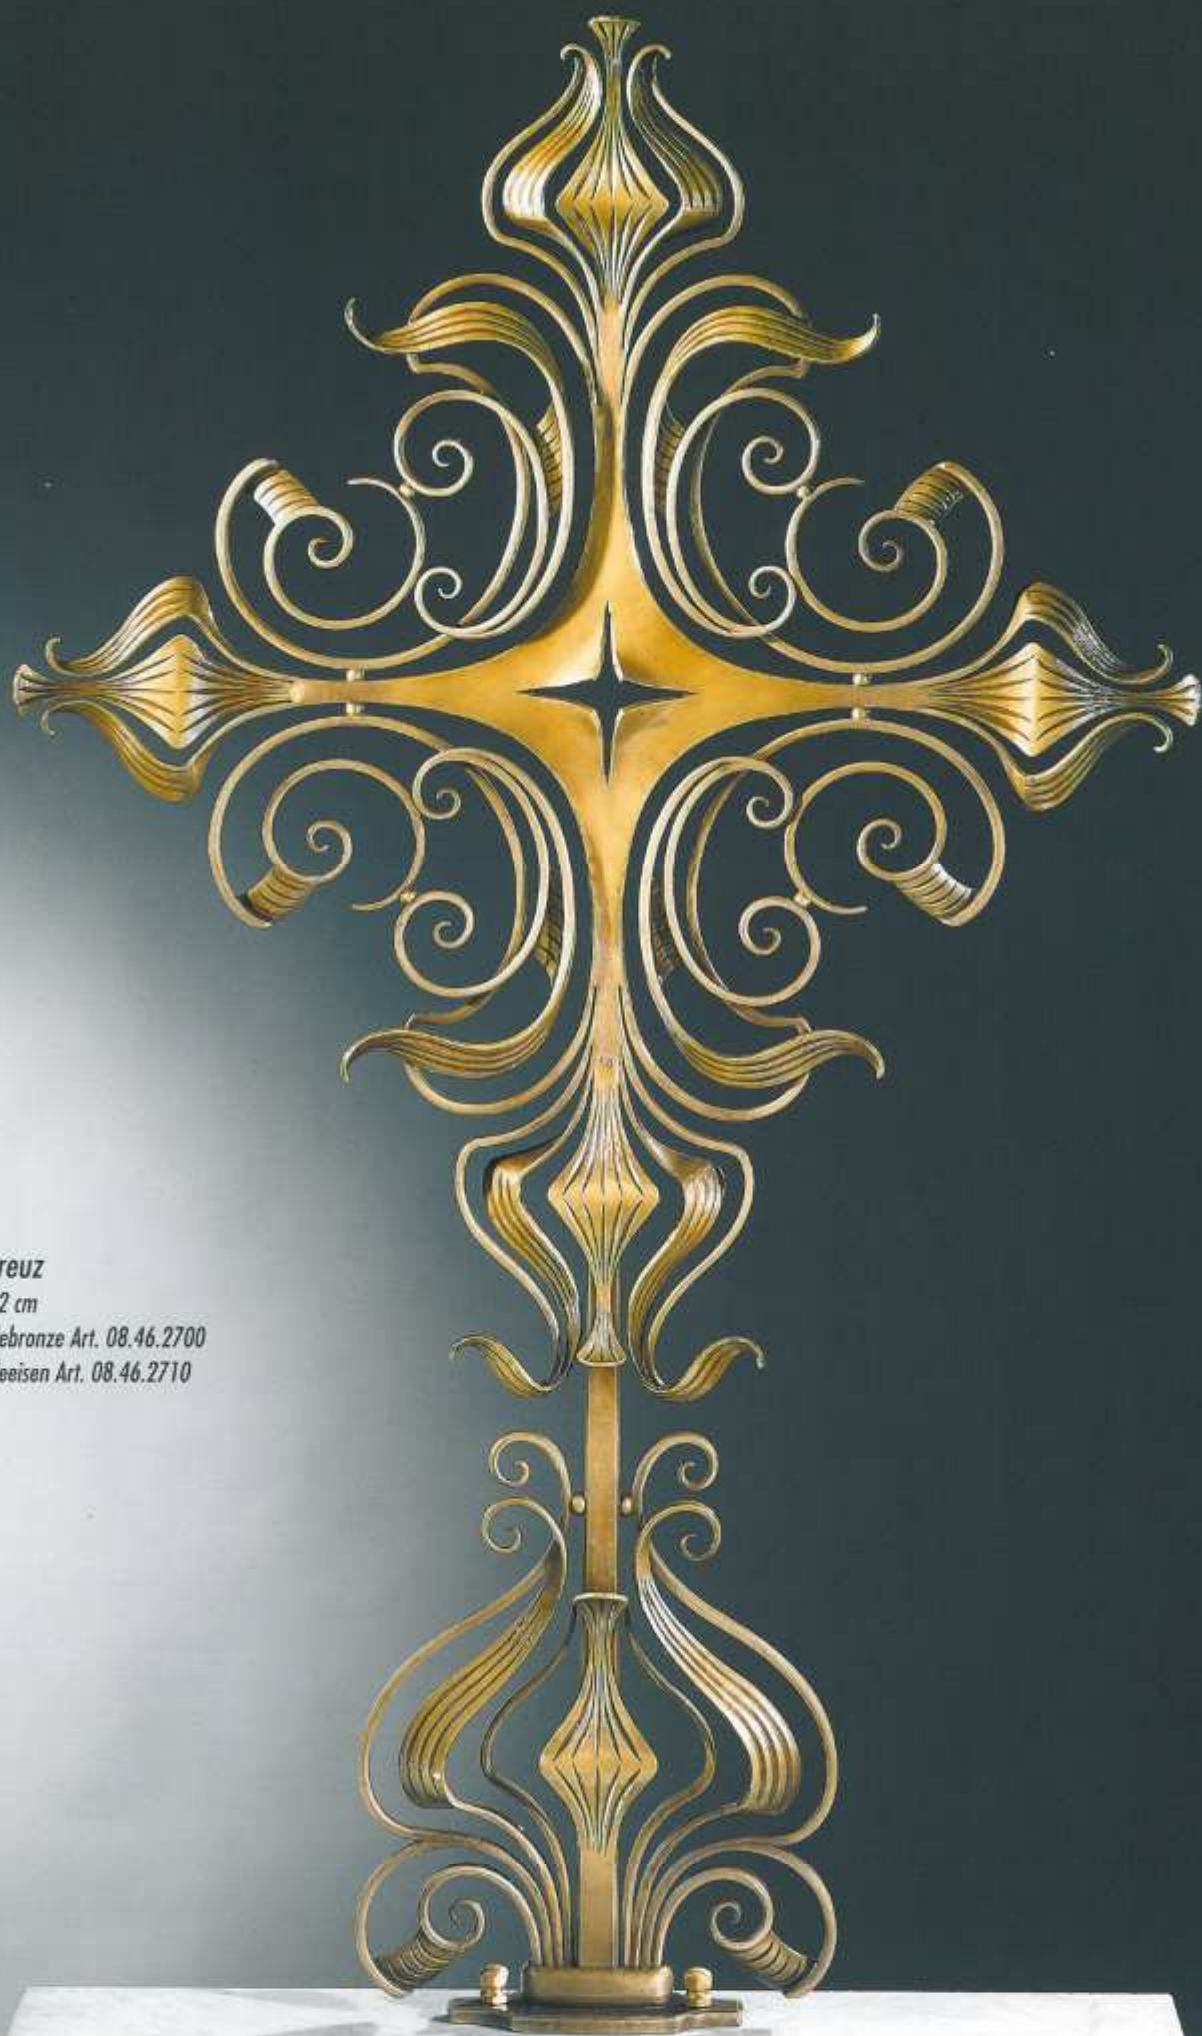

Vasenhalterung mit

Erdspieß 25 cm

Schmiedebronze

Art. 08.46.6210

Kunststoffeinsatz

Art. 08.46.0350

Grabkreuz

137 x 82 cm