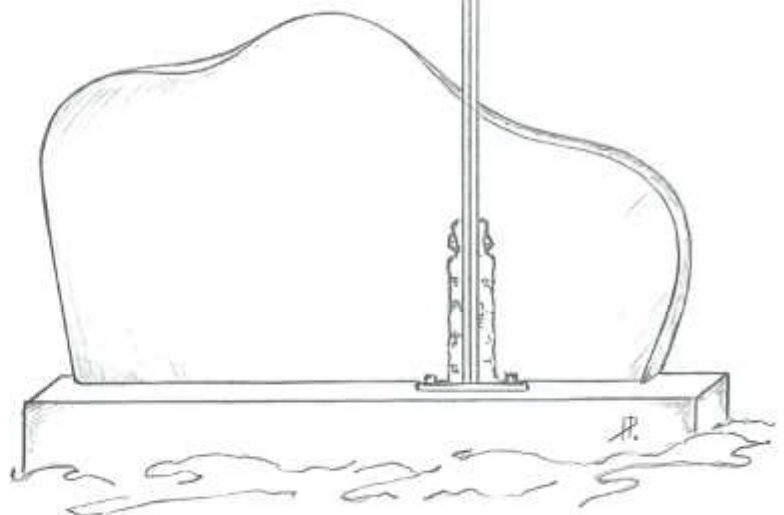

Art. 08.47.1875

Grabkreuz

Edelstahl u. Bronze kombiniert

140 x 70 cm

Art. 08.47.1880

Edelstahl u. Bronze kombiniert

100 x 50 cm

Art. 08.47.1885