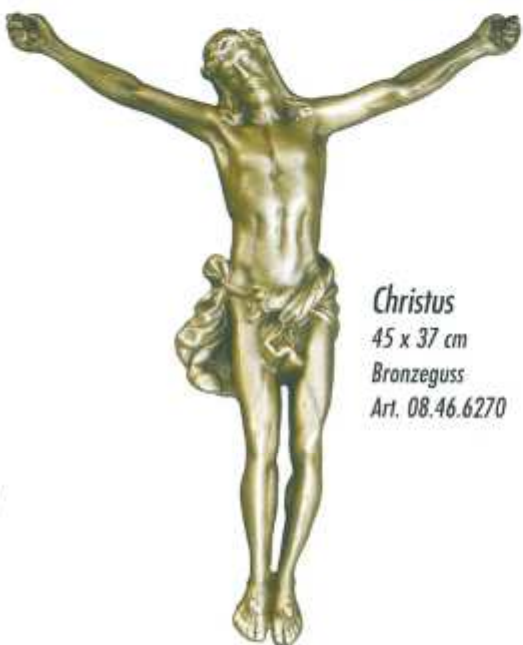

Christus

45 x 37 cm

Bronzeguss

Art. 08.46.6270