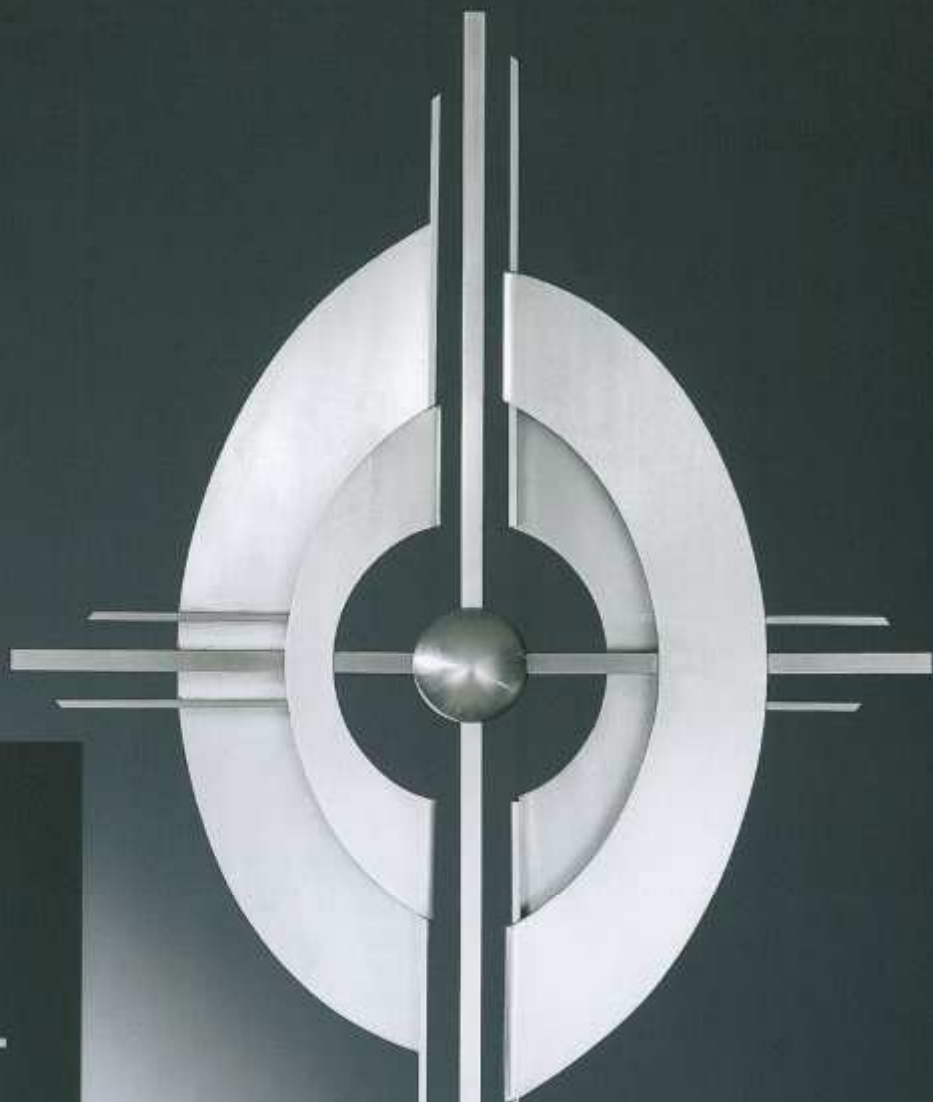

Grablaterne
33 x 17 x 17 cm
Schmiedebronze
Art. 08.47.0870

Renovierungen von Grabkreuzen und Schmiedearbeiten

Alte, beschädigte oder im Oberflächenschutz mangelhafte Grabkreuze und Schmiedearbeiten (Geländer, Gitter usw.) können von uns bis ins kleinste Detail restauriert werden. Der Oberflächenschutz und die Lackierung bzw. Patinierung erfolgt nach Ihren individuellen Wünschen. Auch Vergoldungen können ausgeführt werden.