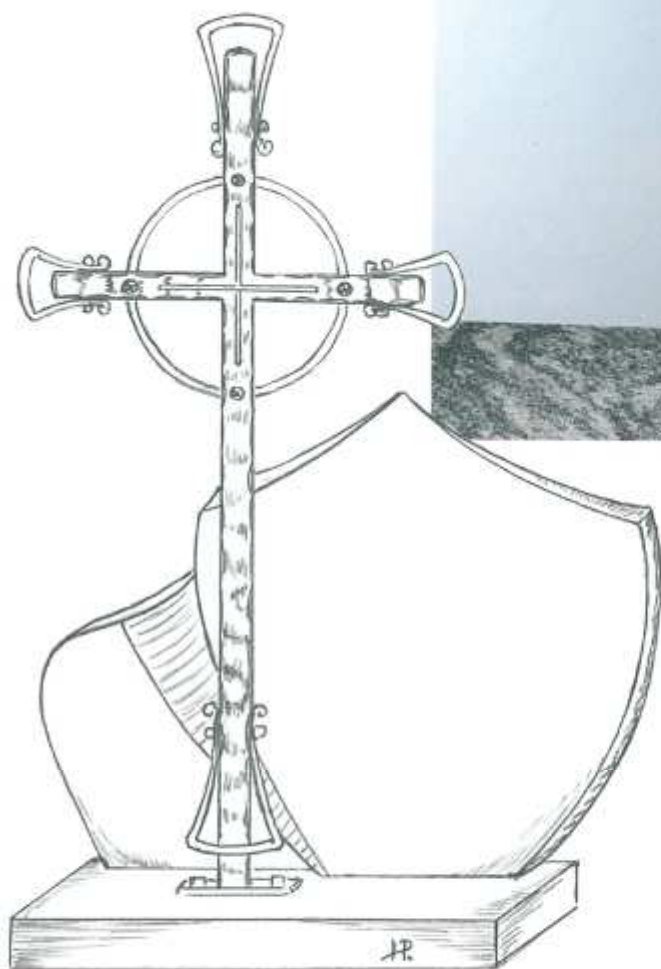

Grabkreuz

Schmiedeeisen u. Bronze kombiniert

140 x 70 cm

Art. 08.47.1800

Schmiedeeisen u. Bronze kombiniert

100 x 50 cm

Art. 08.47.1805

Grabkreuz