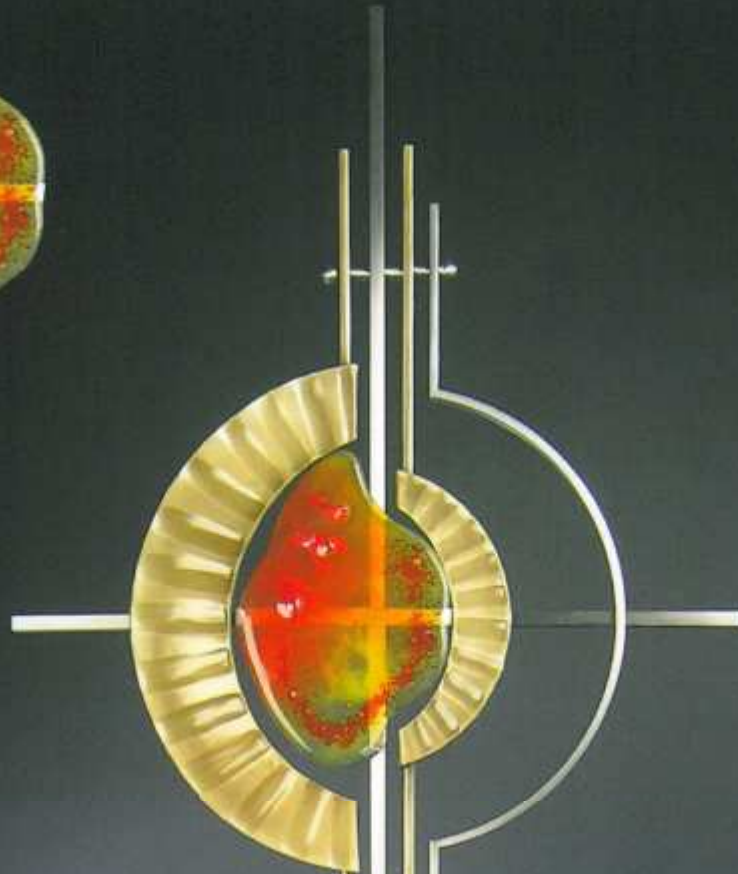

Grabkreuz
inkl. Schrifttafel (ohne Schrift)
130 x 50 cm
Edelstahl mit Bronze und Glaseinsatz kombiniert
Art. 08.47.0490

Grablaterne
37 x Ø 16 cm
Edelstahl
Art. 08.46.6180

Ersatzglas
Art. 08.46.5840

Schriftbeispiel
gelasert
Art. 08.47.0390 (je Zeichen)