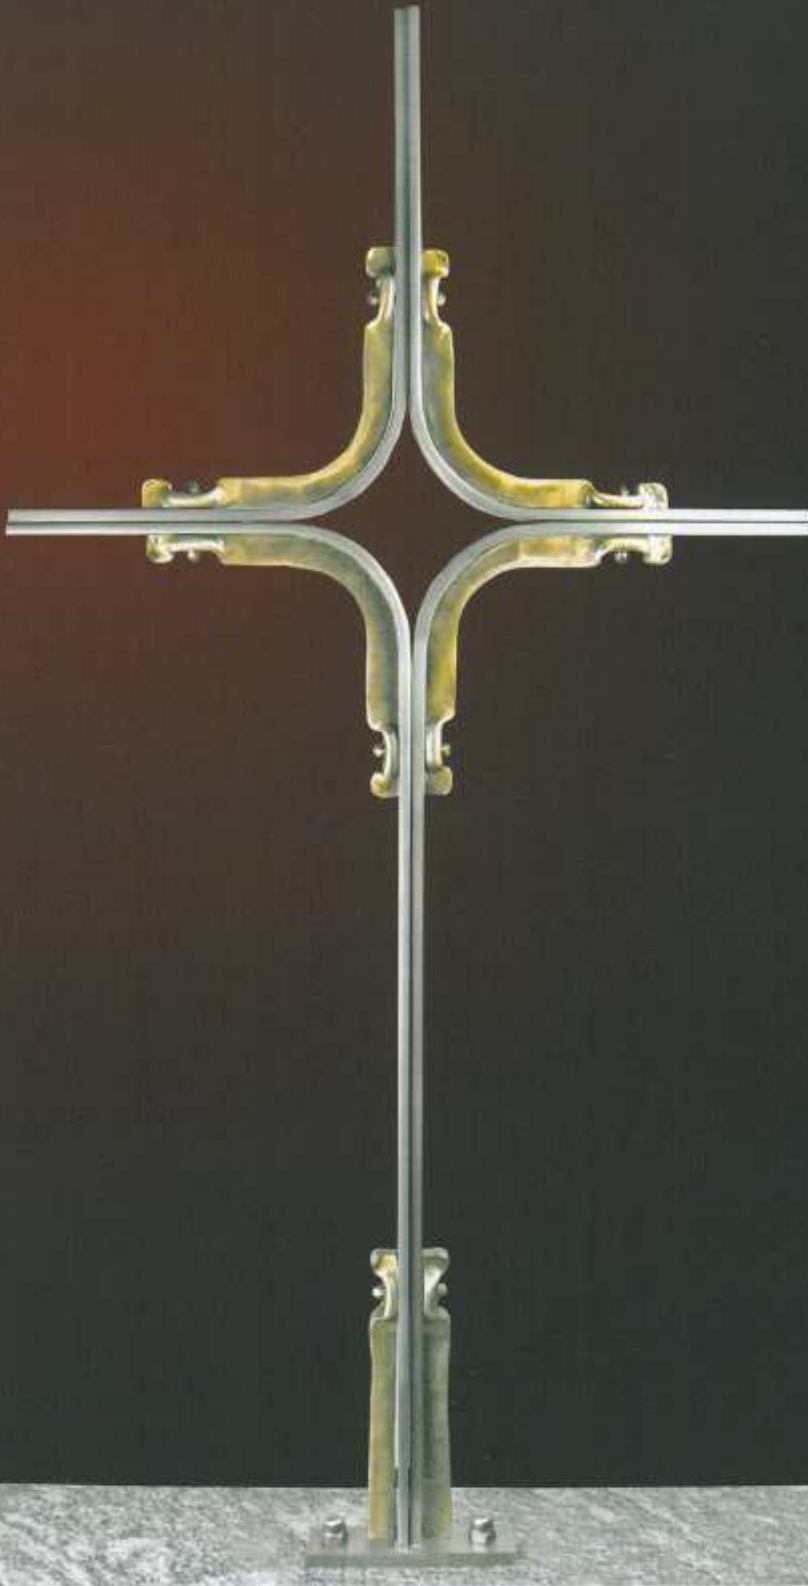

Art. 08.47.1875

Grabkreuz

Edelstahl u. Bronze kombiniert

140 x 70 cm

Art. 08.47.1880

Edelstahl u. Bronze kombiniert

100 x 50 cm

Art. 08.47.1885

Grabkreuz
Edelstahl
140 x 63 cm
Art. 08.47.1890

Edelstahl
100 x 45 cm
Art. 08.47.1895

Grablaterne

Edelstahl, 24 x Ø 14 cm

Art. 08.47.1900

Ersatzglas

Art. 08.46.8860

Grablaterne