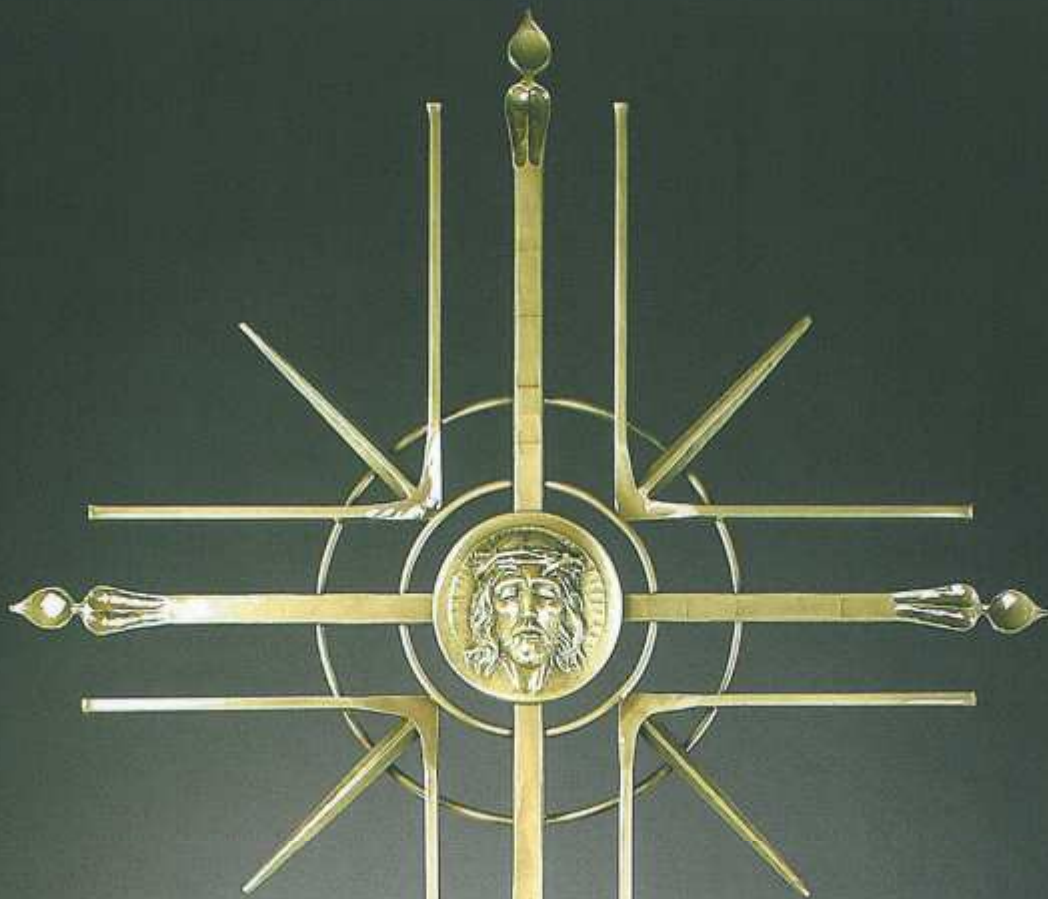

Grabkreuz

142 x 76 cm

Schmiedebronze Art. 08.46.8540

Schmiedeeisen Art. 08.46.8550

Grablaterne

29 x 14 x 14 cm

Schmiedebronze Art. 08.46.2800

Schrifttafel (ohne Schrift)

39,5 x 24 cm

Schmiedebronze Art. 08.46.8260

Schmiedeeisen Art. 08.46.8270