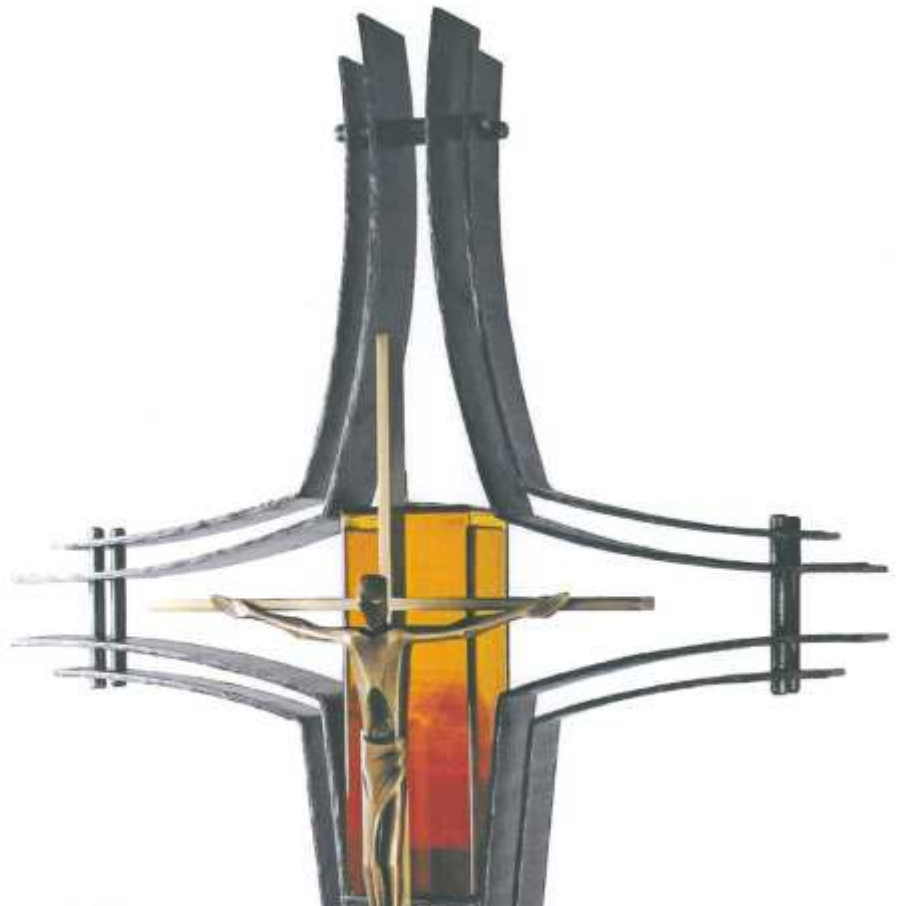

Grabkreuz
140 x 70 cm
Schmiedeeisen
Art. 08.47.0960