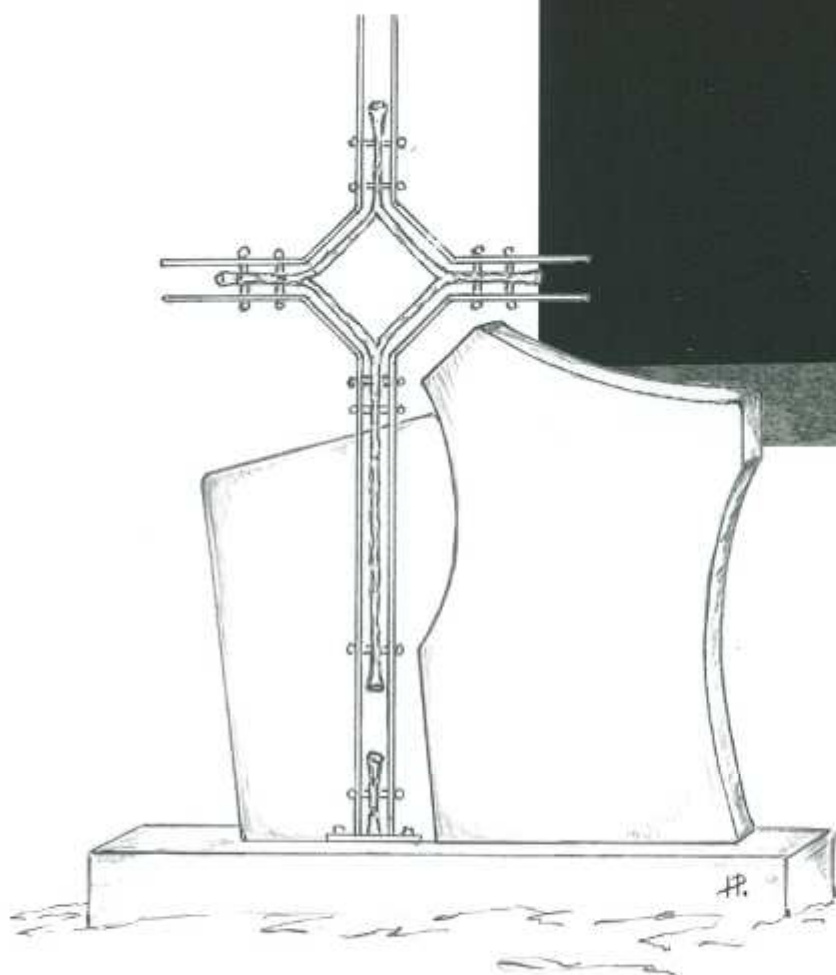

Grabkreuz

Edelstahl u. Bronze kombiniert

140 x 70 cm

Art. 08.47.1870

Edelstahl u. Bronze kombiniert

100 x 50 cm

Art. 08.47.1875