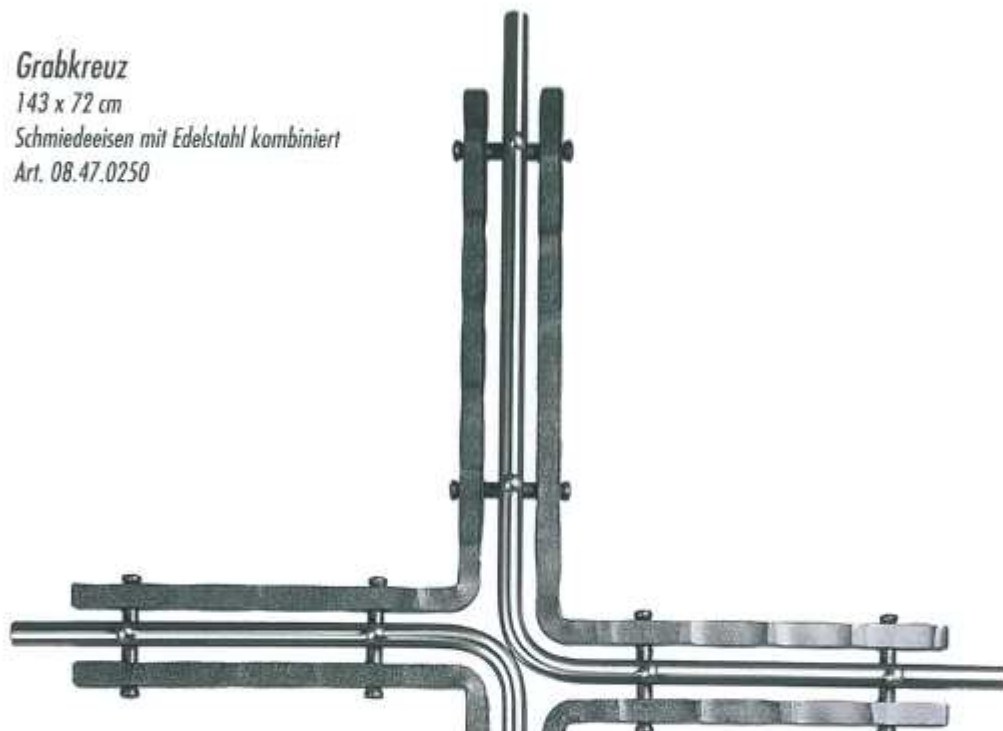

Grabkreuz

143 x 72 cm

Schmiedeeisen mit Edelstahl kombiniert

Art. 08.47.0250