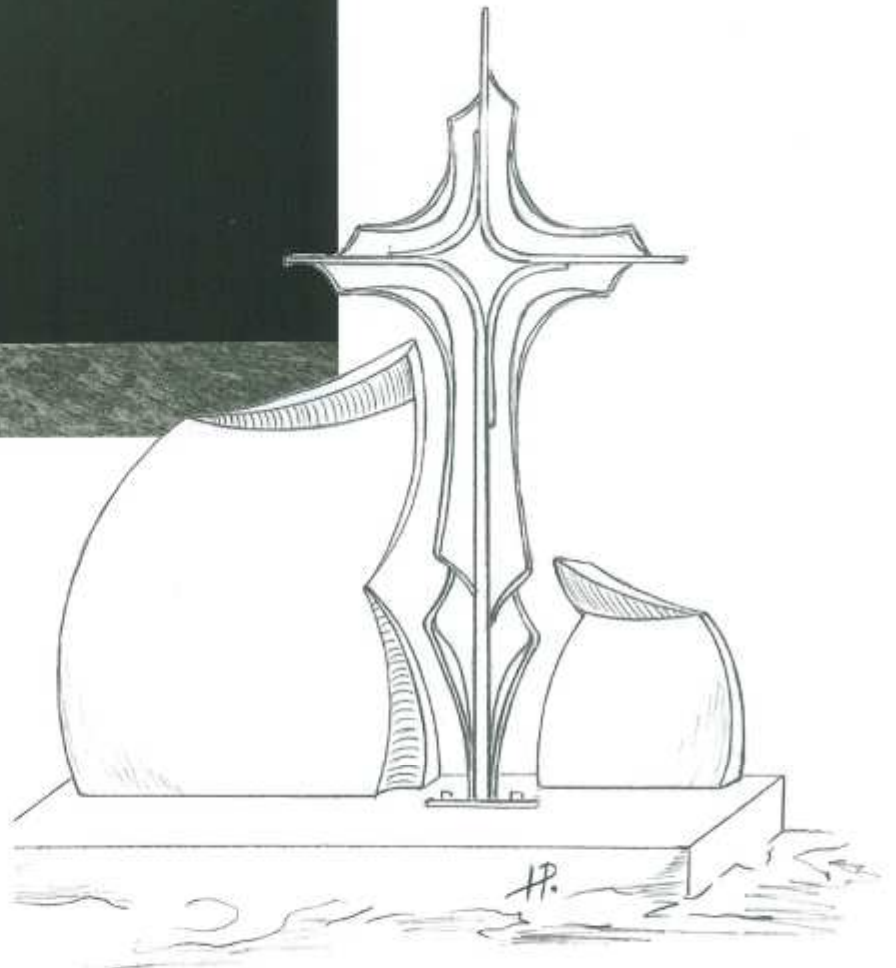

Grabkreuz

Bronze

140 x 70 cm

Art. 08.47.1700

Bronze

100 x 50 cm

Art. 08.47.1705

Schmiedeeisen

140 x 70 cm

Art. 08.47.1710

Schmiedeeisen

100 x 50 cm

Art. 08.47.1715