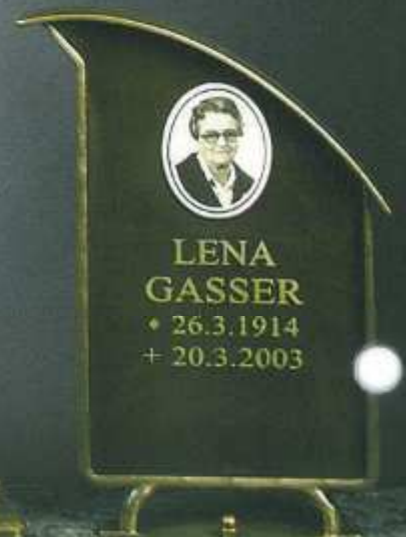

Grabkreuz
140 x 70 cm
Schmiedebronze Art. 08.46.6960
Schmiedeeisen Art. 08.46.6970

Grabkreuz

140 x 70 cm

Schmiedebronze Art. 08.46.6910

Schrifttafel (ohne Schrift)

25 x 33 cm

Schmiedebronze Art. 08.46.7730

Grablaterne

33 x Ø 16 cm

Schmiedebronze Art. 08.46.6660

Grabkreuz

140 x 70 cm

Schmiedebronze

Art. 08.46.6920

Schmiedeeisen

Art. 08.46.6930

*Grabkreuz
(inkl. Christus)
145 x 70 cm
Schmiedebronze
Art. 08.47.1360*

*Grabkreuz
(inkl. Christus)
145 x 70 cm
Schmiedeeisen
Art. 08.47.1370
(mit Bronze kombiniert)*

Grabkreuz
137 x 70 cm
Schmiedebronze
Art. 08.47.1380