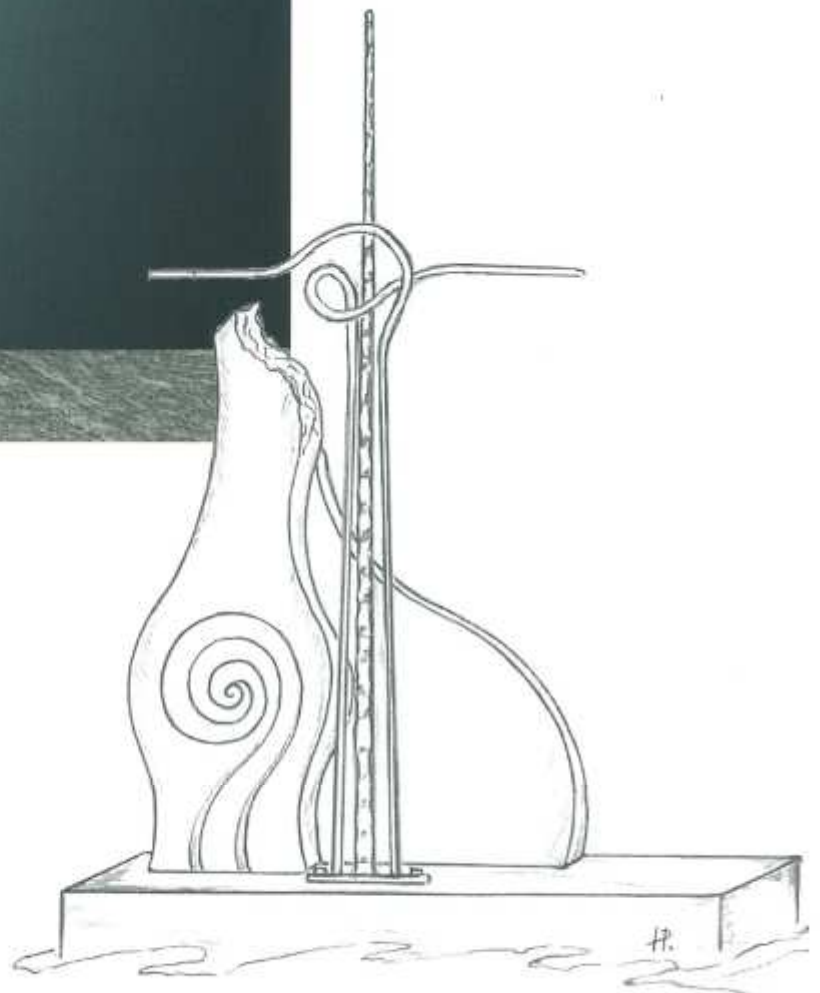

Allen Grabkreuzen haben wir eine Handskizze als Kombinationsvorschlag hinzugefügt, um zu verdeutlichen, wie vielfältig die Möglichkeiten sind, die Sie mit unseren neuen Modellen zur Hand haben. Auf den folgenden Seiten zeigen wir Ihnen, wie Perfektion, Qualität und Kreativität unsere tägliche Arbeit bestimmen und dabei helfen, die Erinnerung an einen besonderen Menschen lebendig zu halten!

Grabkreuz

Bronze
140 x 70 cm
Art. 08.47.1560

Bronze
100 x 50 cm
Art. 08.47.1565

Schmiedeeisen
140 x 70 cm
Art. 08.47.1570

Schmiedeeisen
100 x 50 cm
Art. 08.47.1575

Grabkreuz

Bronze
140 x 70 cm
Art. 08.47.1580

Bronze
100 x 50 cm
Art. 08.47.1585

Schmiedeeisen
140 x 70 cm
Art. 08.47.1590

Schmiedeeisen
100 x 50 cm
Art. 08.47.1595

Grabkreuz

Bronze
140 x 70 cm
Art. 08.47.1600

Bronze
100 x 50 cm
Art. 08.47.1605

Schmiedeeisen
140 x 70 cm
Art. 08.47.1610