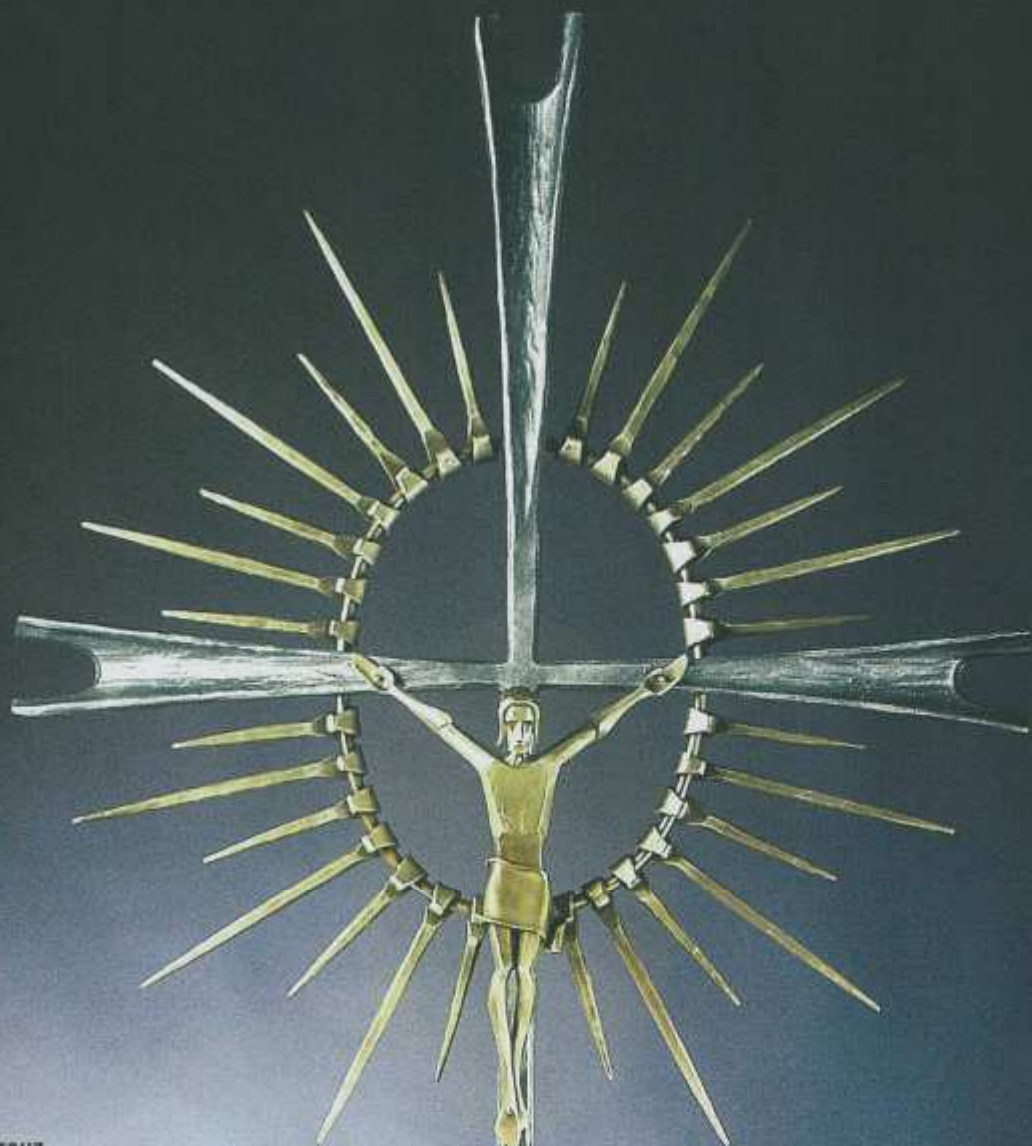

Grabkreuz

140 x 70 cm

Schmiedeeisen mit Bronze kombiniert

Art. 08.46.6870

Schriftrolle (ohne Schrift)

24 x 40 cm

Schmiedebronze Art. 08.46.6711

Grablaterne

33 x Ø 16 cm

Schmiedebronze Art. 08.46.6660