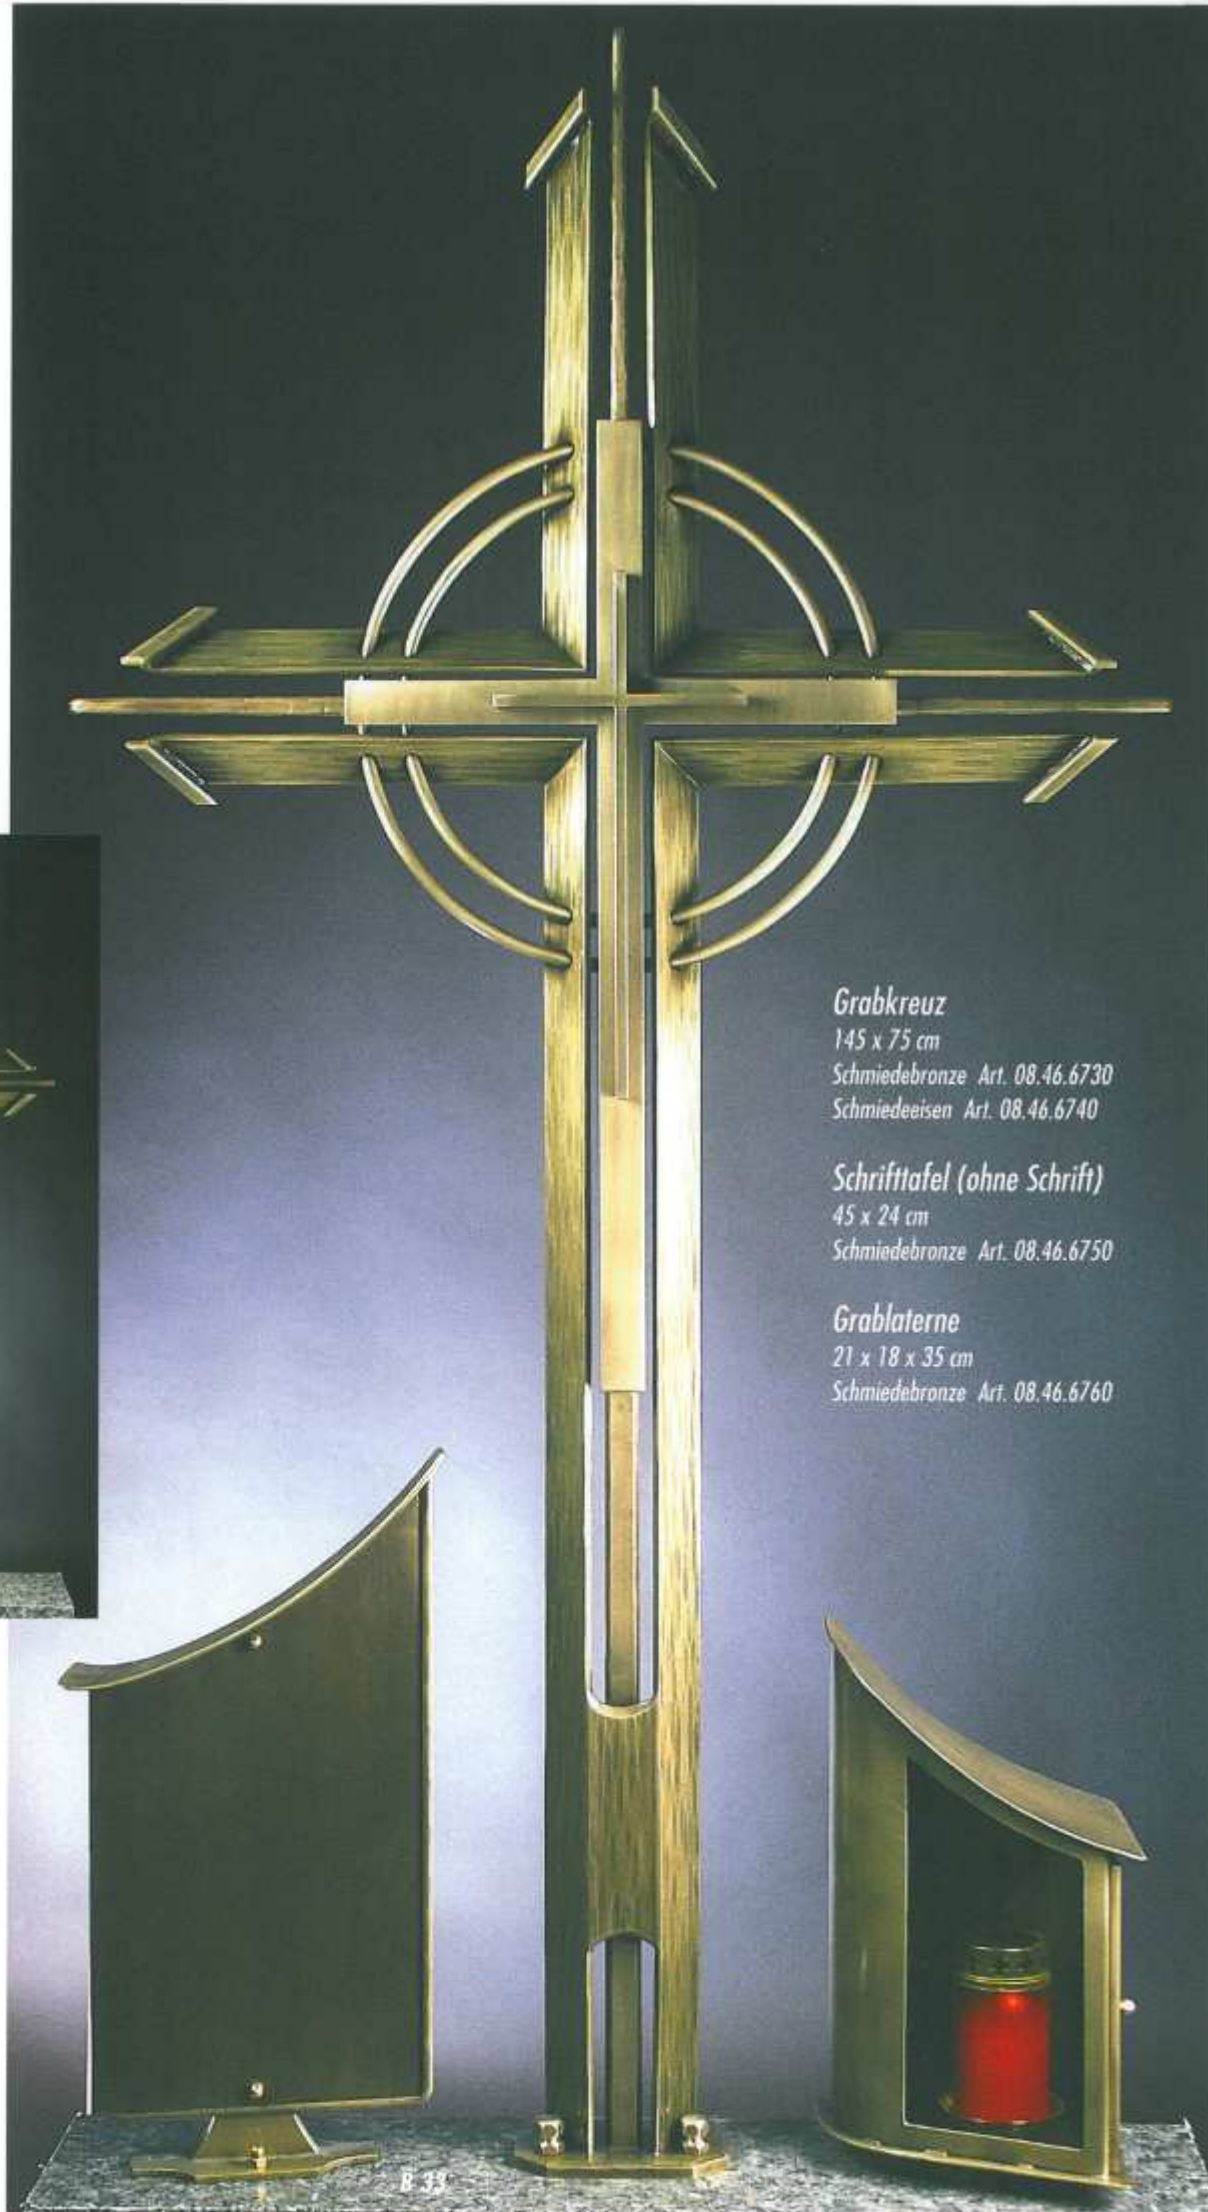

Grabkreuz

145 x 75 cm

Schmiedebronze Art. 08.46.6730

Schmiedeeisen Art. 08.46.6740

Schrifttafel (ohne Schrift)

45 x 24 cm

Schmiedebronze Art. 08.46.6750

Grablaterne

21 x 18 x 35 cm

Schmiedebronze Art. 08.46.6760