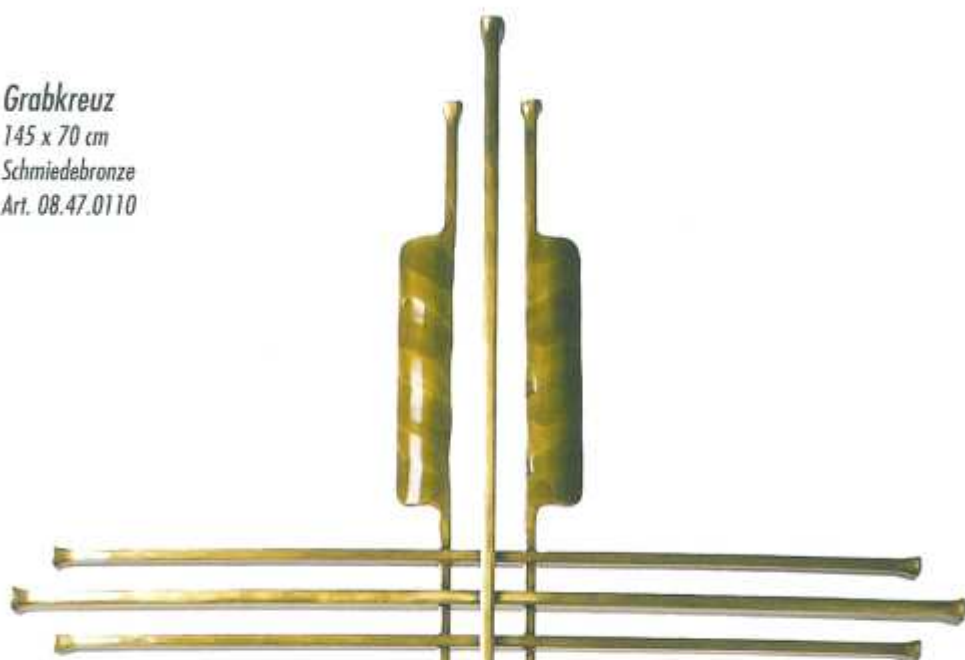

Grabkreuz

140 x 56 cm

Schmiedebronze Art. 08.46.8300

Schmiedeeisen Art. 08.46.8310

Grabkreuz

144 x 75 cm

Schmiedebronze Art. 08.46.8560

Schmiedeeisen Art. 08.46.8570

Grablaterne

31 x 22 x 22 cm

Schmiedebronze Art. 08.46.0280

Blumenübertopf

17 x Ø 21,5 cm

Schmiedebronze Art. 08.46.8580

Grabkreuz
145 x 70 cm
Schmiedebronze
Art. 08.47.0110

Grablaterne
34 x 20 x 14 cm
Schmiedebronze
Art. 08.47.0130
Ersatzglas vorne u. hinten
Art. 08.47.0140