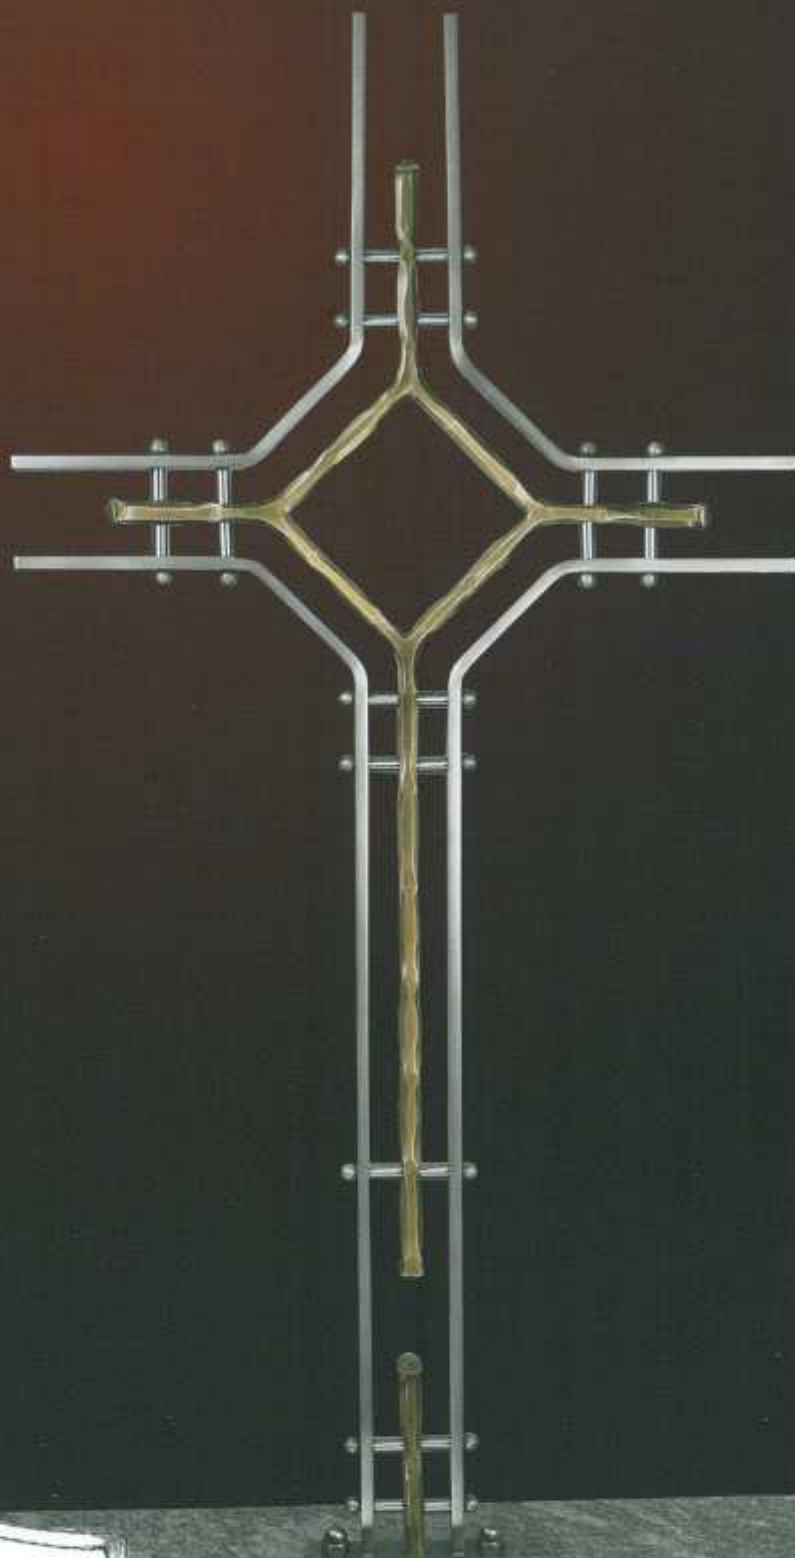

Grabkreuz

Edelstahl u. Bronze kombiniert

140 x 70 cm

Art. 08.47.1870

Edelstahl u. Bronze kombiniert

100 x 50 cm

Art. 08.47.1875