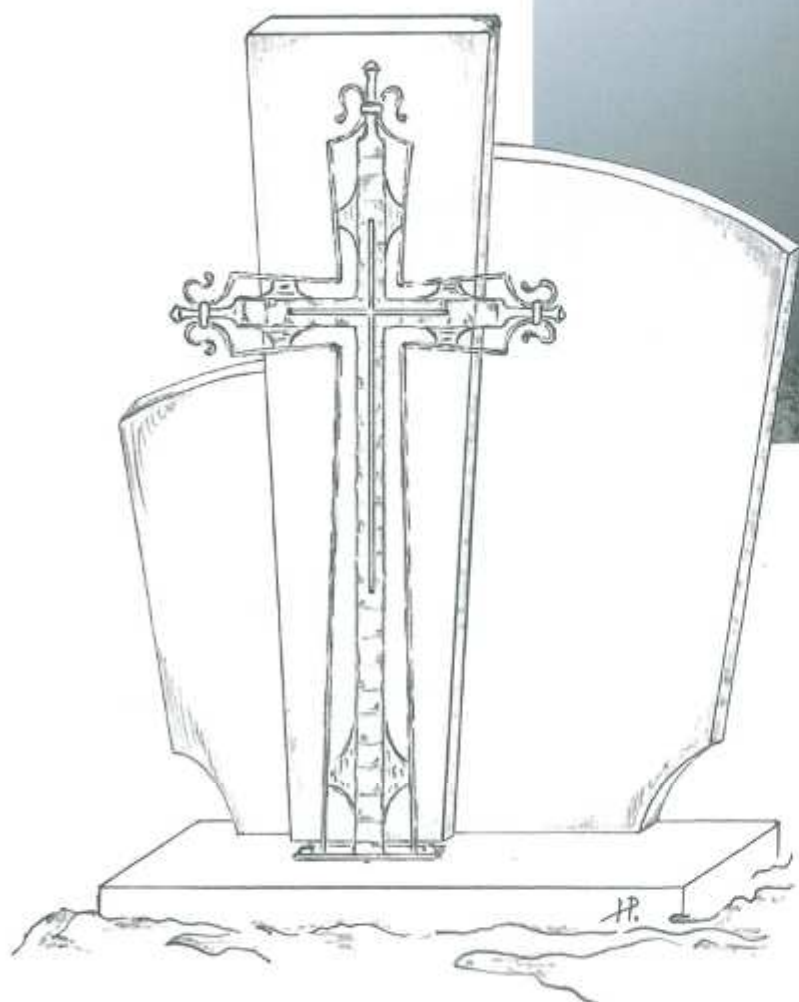

Allen Grabkreuzen haben wir eine Handskizze als Kombinationsvorschlag hinzugefügt, um zu verdeutlichen, wie vielfältig die Möglichkeiten sind, die Sie mit unseren neuen Modellen zur Hand haben. Auf den folgenden Seiten zeigen wir Ihnen, wie Perfektion, Qualität und Kreativität unsere tägliche Arbeit bestimmen und dabei helfen, die Erinnerung an einen besonderen Menschen lebendig zu halten!

Grabkreuz

Bronze
140 x 70 cm
Art. 08.47.1560

Bronze
100 x 50 cm
Art. 08.47.1565

Schmiedeeisen
140 x 70 cm
Art. 08.47.1570

Schmiedeeisen
100 x 50 cm
Art. 08.47.1575

Grabkreuz

Bronze
140 x 70 cm
Art. 08.47.1580