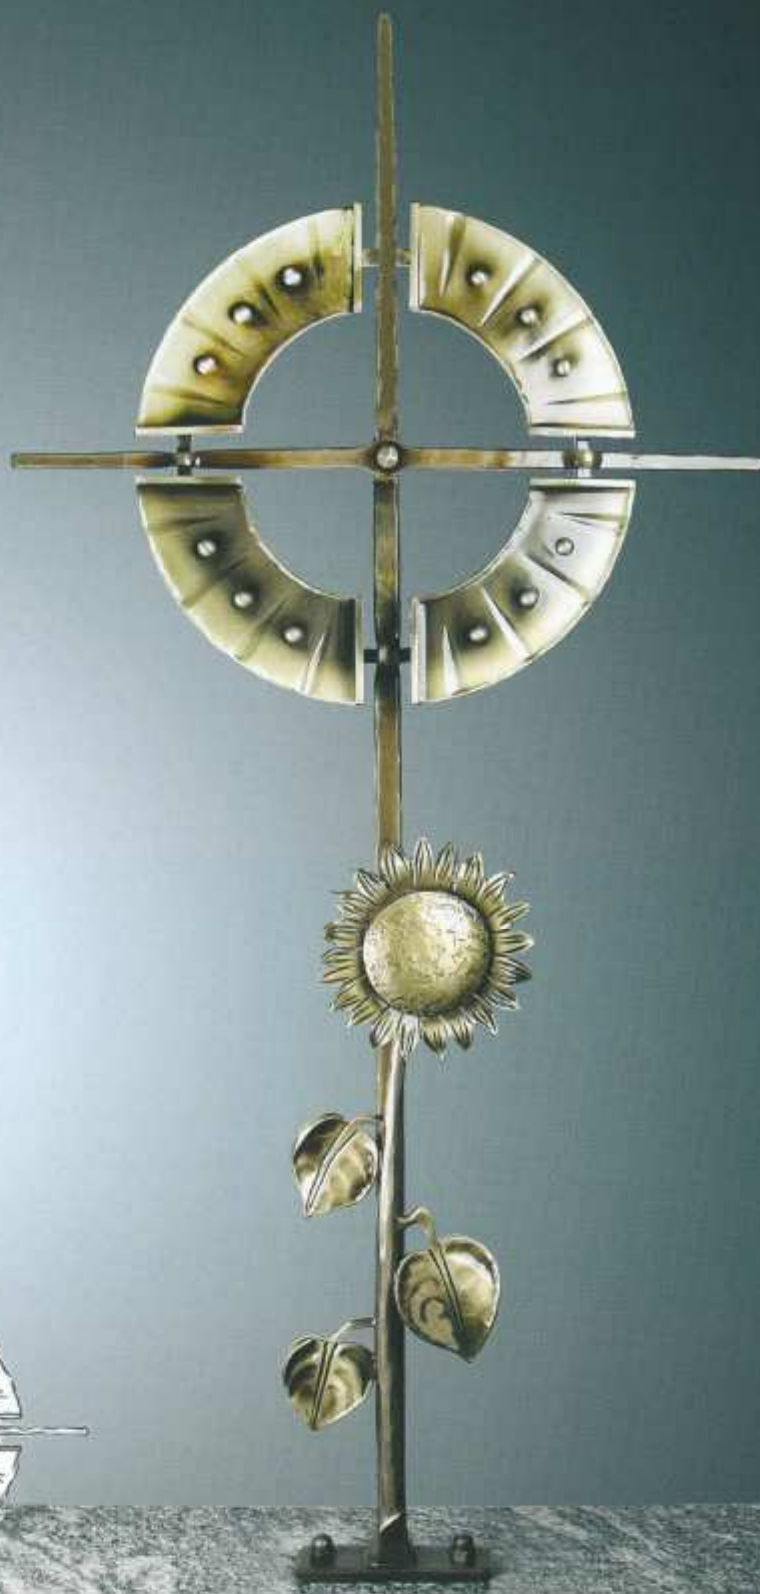

Grabkreuz

Bronze
143 x 66 cm
Art. 08.47.1640

Bronze
110 x 51 cm
Art. 08.47.1645

Schmiedeeisen
143 x 66 cm
Art. 08.47.1650

Schmiedeeisen
110 x 51 cm
Art. 08.47.1655