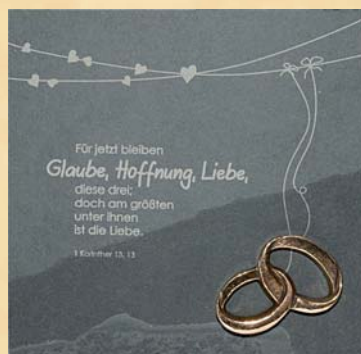

G155304007 **Holztafel**  
mit Naturstein aus Eiche,  
17x17 cm, farbig bedruckt in  
Geschenkverpackung € 37,50

G155154334  
**Schiefertafel**  
mit Glaseinsatz Engel,  
17 x 17 cm € 69,00

G155154643 **Schiefertafel**,  
„Der Herr sei bei euch“,  
14,5x14,5 cm (zum Aufhängen)  
€ 47,50 inkl. MWSt.

G155154193  
**Hochzeitssegens**  
auf Schiefertafel, Bronzeringe,  
H: 14,5 cm € 47,50

G155154649 **Schiefertafel**,  
„Träume nicht dein Leben...“  
12x12 cm mit Holzaufsteller  
€ 15,90 inkl. MWSt.

G155154551  
„Dein Engel begleite dich“  
**Schieferaufsteller**,  
6 x 10 cm € 7,95