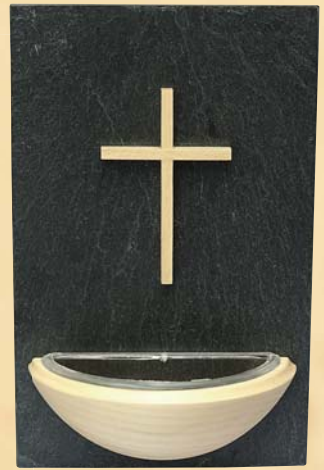

G58240/43H
Weihwasserbecken,
auf Schiefertafel, Ahorn,
14 x 9 cm € 39,90