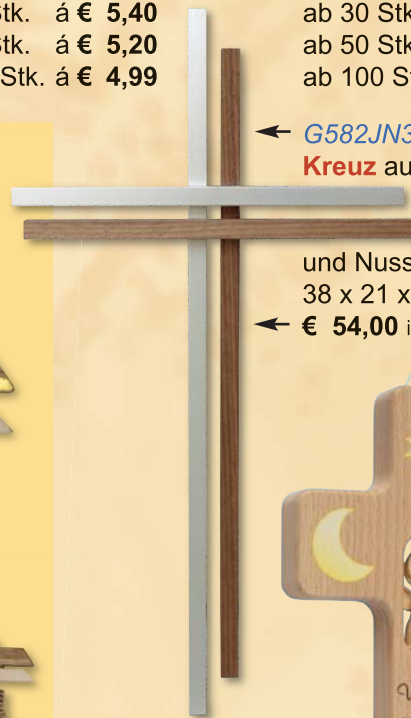

F653KB501 →
Kinderkreuz Holz,
mit Spruch „Wo ich
gehe...“ 20 x 11 cm,
alabasta € 28,00