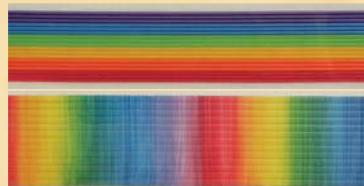

Regenbogenstreifen

W924RB3F flach per Pkg € 5,50 3 mm, L: 22 cm 13 Stk./Pkg.
W924RB2R rund per Pkg € 5,50 2 mm, L: 23 cm 18 Stk./Pkg.