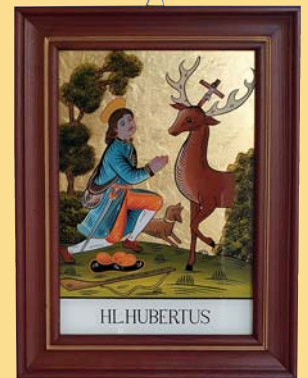

G371N50 Größen, Ausführungen und Preise für
Namensbilder, brauner Holzrahmen mit Goldrand
Größe 0: Spiegel-Gold 10x8 cm **€ 38,00**
Größe 2: mit Goldhintergrund 16x13 cm **€ 56,00**
Größe 5: mit blauem Hintergrund 27x20 cm **€ 79,90**
Größe 5: mit Goldhintergrund 27x20 cm **€ 109,00**