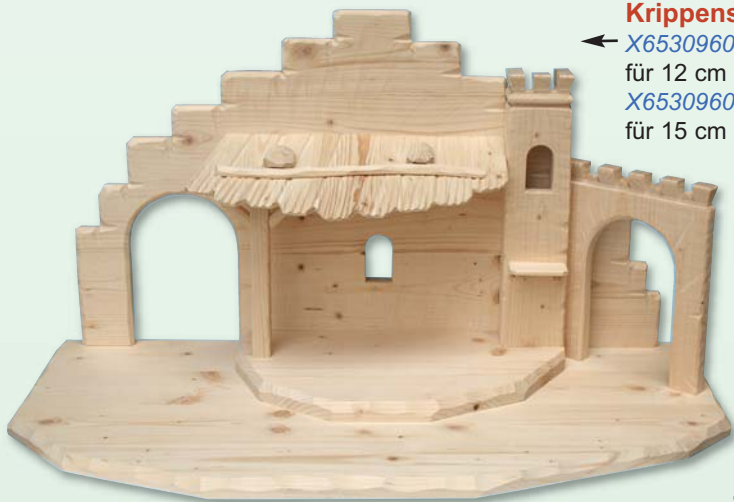

Krippenstall, natur

- ← [X653096012N](#) 61x30x34 cm, für 12 cm Figuren € **159,00** inkl. MWSt.
- [X653096015N](#) 75x37x42 cm, für 15 cm Figuren € **198,00** inkl. MWSt.