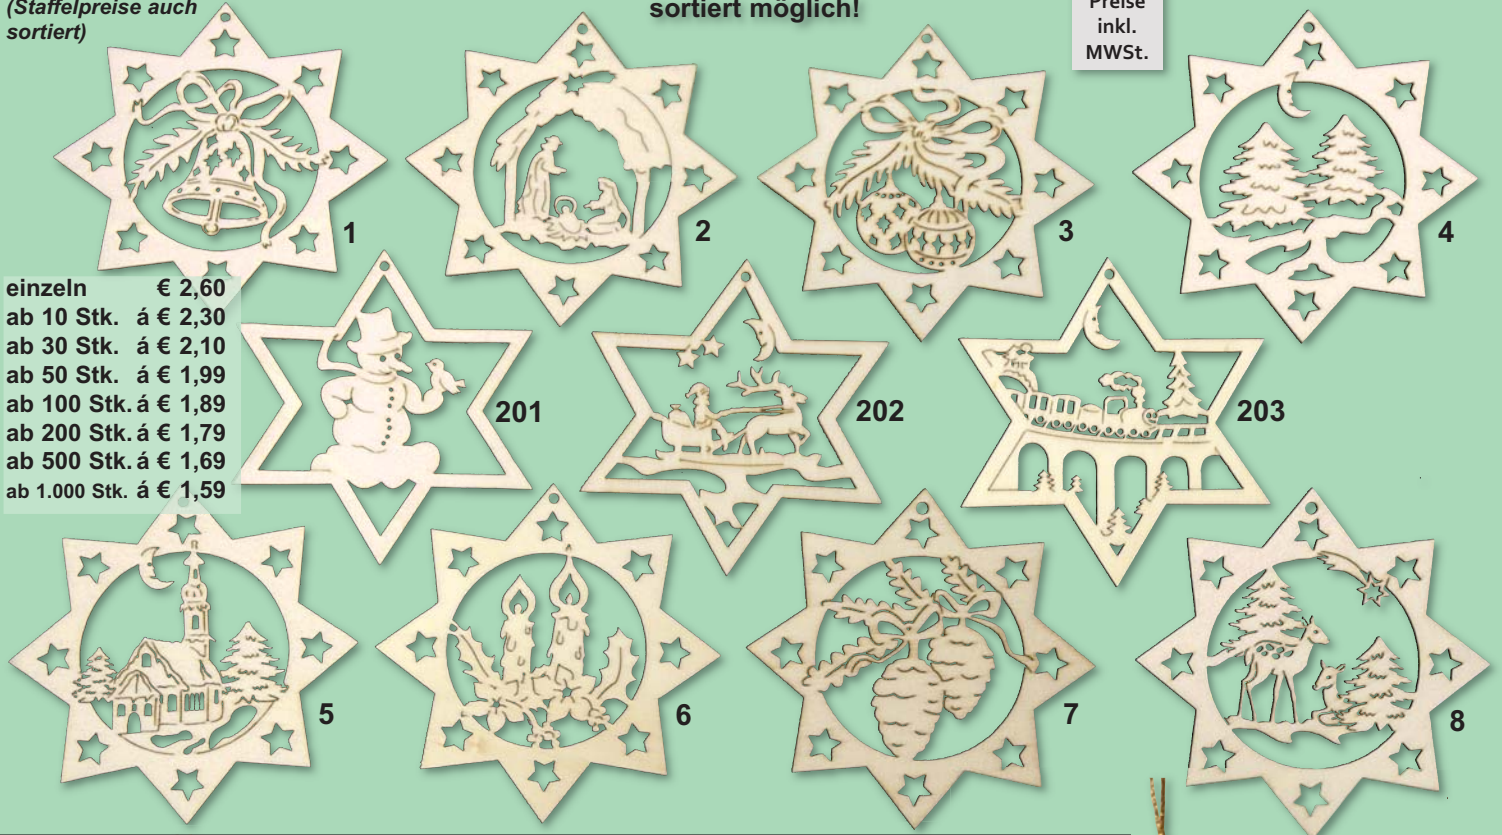

204 Holzsterne, ca. ø 9 cm, Stärke ca. 3 mm, Ausführung wie Laubsägetechnik

X869G72G Holzsterne mit Band

(Staffelpreise auch sortiert)

Staffelpreise auch sortiert möglich!

Preise inkl. MWSt.

einzel € 2,60
ab 10 Stk. á € 2,30
ab 30 Stk. á € 2,10
ab 50 Stk. á € 1,99
ab 100 Stk. á € 1,89
ab 200 Stk. á € 1,79
ab 500 Stk. á € 1,69
ab 1.000 Stk. á € 1,59

Preise inkl. MWSt.

Holzstern Hl. Familie, bemalt, mit Ø 6 cm und Ø 9 cm lieferbar
X8695095010066 X8695095010086
Ø 6 cm Ø 9 cm
per Stk. € 2,60 per Stk. € 3,30
ab 10 Stk. á € 2,30 ab 10 Stk. á € 2,99
ab 30 Stk. á € 2,10 ab 30 Stk. á € 2,85
ab 50 Stk. á € 1,99 ab 50 Stk. á € 2,70
ab 100 Stk. á € 1,89 ab 100 Stk. á € 2,60

X8692799
Holzstern mit Hl. Familie
holzgeschnitzt, Ø Stern 12 cm, Hl. Familie H: 5,5 cm
per Stk. € 16,90
ab 10 Stk. á € 15,50

Holztannenbaum Hl. Familie, bemalt,
X8695091010066 6 cm X8695091010096 9 cm
per Stk. € 2,60 per Stk. € 3,30
ab 10 Stk. á € 2,30 ab 10 Stk. á € 2,99
ab 30 Stk. á € 2,10 ab 30 Stk. á € 2,85
ab 50 Stk. á € 1,99 ab 50 Stk. á € 2,70
ab 100 Stk. á € 1,89 ab 100 Stk. á € 2,60