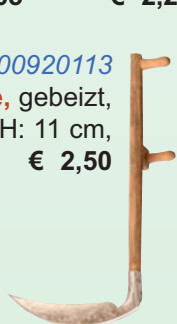

X8696002680040
Gießkanne,
Blech, 3,5 cm,
€ 3,85